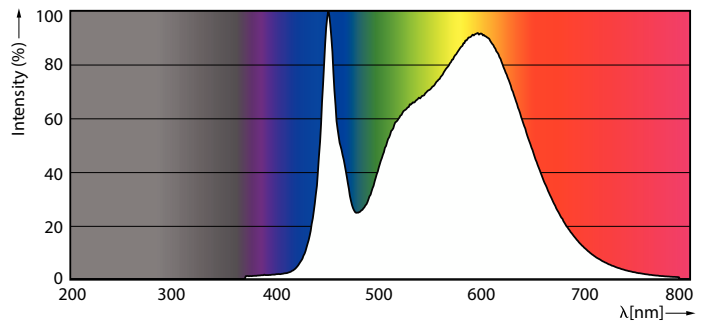

General uniform lighting - MAS LEDtube 1200mm UO+ 18.7W840 T8

Spectral Power Distribution Colour - MAS LEDtube 1200mm UO+ 18.7W840 T8