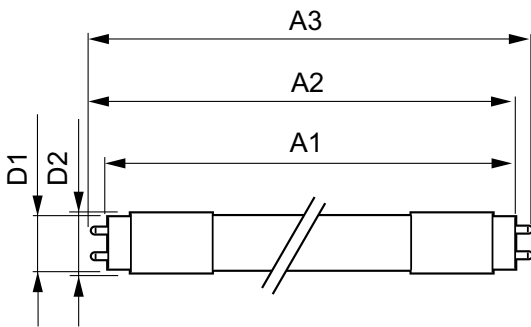

Warnings and Safety

- CATATAN: Efisiensi energi dan distribusi cahaya secara keseluruhan pada setiap pemasangan yang menggunakan lampu ini akan ditentukan berdasarkan desain pemasangan.

Product data

Informasi Umum		Keamanan fotobiologis menurut EN 62471	
Tutup-Dasar	G13		RGO
Nominal masa pakai	60.000 jam	Pengoperasian dan Kelistrikan	
Siklus Sakelar	200.000	Frekuensi Input	50 hingga 60 Hz
Teknologi Pencahayaan	LEDtube	Konsumsi Daya	18,7 W
Teknis Lampu		Arus Lampu (Maks)	99 mA
Kode Warna	840 [CCT of 4000K]	Arus Lampu (Min)	92 mA
Sudut Cahaya (Nom)	160 °	Watt yang Setara	38 W
Flux Cahaya	3.000 lm	Waktu Mulai (Nom)	0,5 s
Penandaan Warna	Cool White (CW)	Waktu pemanasan hingga 60% cahaya	0.5 s
Suhu Warna Terkorelasi (Nom)	4000 K	Faktor Daya (Fraksi)	0.9
Daya Penerangan (terukur) (Nom)	160 lm/W	Tegangan (Nom)	220-240 V
Konsistensi Warna	<6	Alternatif LED untuk daya lampu fluoresen	38W TL-D
Indeks renderasi warna (CRI)	80	Kompatibilitas Pemberat	EM/Mains
LLMF di Akhir Masa Pakai Nominal (Nom)	70 %		

MASTER LEDtube T8

Suhu	
T-Case Maksimum (Nom)	50 °C
Kontrol dan Peredupan	
Dapat diredupkan	Tidak
Mekanis dan Housing	
Lapisan bohlam	Suram
Material Bohlam	Plastik
Panjang Produk	1.200 mm
Bentuk Bohlam	T8
Berat Bersih (Bagian)	0,180 kg
Penyetujuan dan Aplikasi	
Produk Hemat energi	Ya
Tanda Persetujuan	Sesuai RoHS Sertifikat KEMA Keur
Sesuai EU RoHS	Ya

Dimensional drawing

Product	D1	D2	A1	A2	A3
MAS LEDtube 1200mm UO+ 18.7W840 T8	25,7 mm	28 mm	1.199,4 mm	1.206,5 mm	1.213,6 mm

Photometric data

General uniform lighting - MAS LEDtube 1200mm UO+ 18.7W840 T8