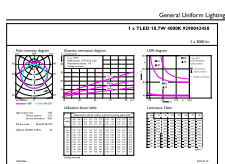

MASTER LEDtube T8

Suhu	
T-Case Maksimum (Nom)	50 °C
Kontrol dan Peredupan	
Dapat diredupkan	Tidak
Mekanis dan Housing	
Lapisan bohlam	Suram
Material Bohlam	Plastik
Panjang Produk	1.200 mm
Bentuk Bohlam	T8
Berat Bersih (Bagian)	0,180 kg
Penyetujuan dan Aplikasi	
Produk Hemat energi	Ya
Tanda Persetujuan	Sesuai RoHS Sertifikat KEMA Keur
Sesuai EU RoHS	Ya

Dimensional drawing

Product	D1	D2	A1	A2	A3
MAS LEDtube 1200mm UO+ 18.7W840 T8	25,7 mm	28 mm	1.199,4 mm	1.206,5 mm	1.213,6 mm

Photometric data

General uniform lighting - MAS LEDtube 1200mm UO+ 18.7W840 T8