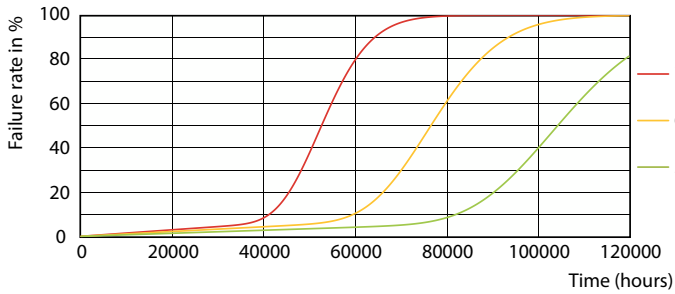

## Kullanım Ömrü

Lumen Maintenance Diagram - MAS LEDtube 1500mm HO 16.7W 840 T8  
EELB

Life Expectancy Diagram

Lumen Maintenance Diagram - MAS LEDtube 1500mm HO 16.7W 840 T8  
EELB

Life Expectancy Diagram

Life Expectancy Diagram