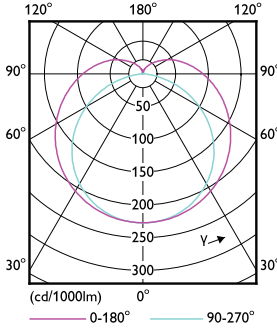

Fotometrik bilgi

Light Distribution Diagram - MAS LEDtube 1500mm HO 16.7W 840 T8 EELB

General uniform lighting - MAS LEDtube 1500mm HO 16.7W 840 T8 EELB