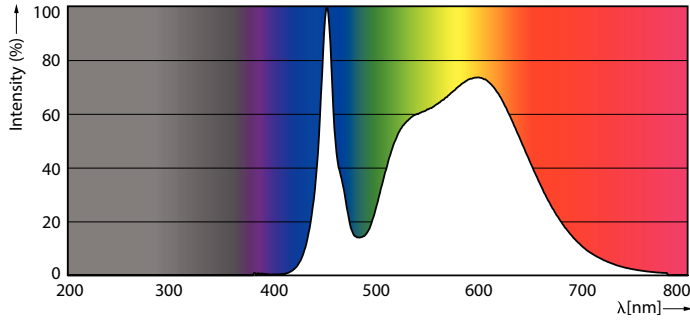

Fotometrik bilgi

Spectral Power Distribution Colour - MAS LEDtube 1500mm HO 16.7W 840 T8 EELB

General uniform lighting - MAS LEDtube 1500mm HO 16.7W 840 T8 EELB