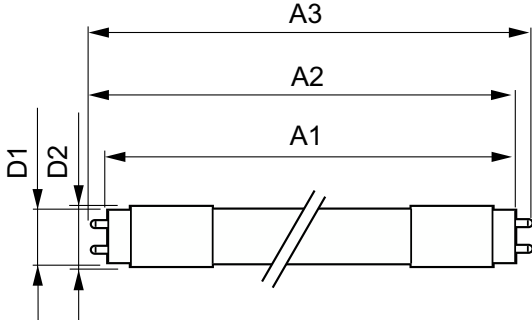

## Boyutlu çizim

Product	D1	D2	A1	A2	A3
MAS LEDtube 1500mm HO 16.7W 840 T8 EELB	25,8 mm	28 mm	1.498,8 mm	1.505,9 mm	1.513 mm