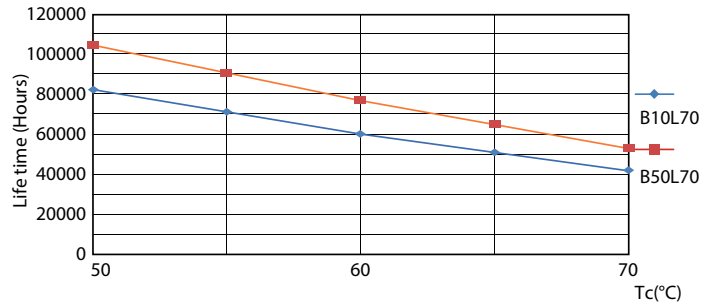

## Kullanım Ömrü

Lumen Maintenance Diagram - MAS LEDtube 1500mm HO 16.7W 840 T8  
EELB

Life Expectancy Diagram

Lumen Maintenance Diagram - MAS LEDtube 1500mm HO 16.7W 840 T8  
EELB

Life Expectancy Diagram

Life Expectancy Diagram