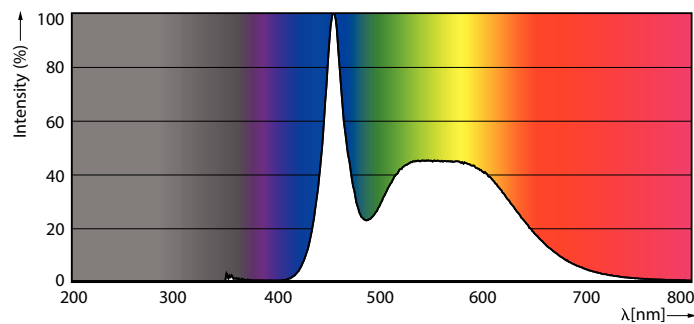

Datos fotométricos

Spectral Power Distribution Colour - EcoHome LEDBulb 14W E27 6500KLV 1PF/20