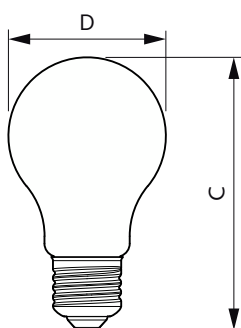

Temperatura	
T° estuche máxima (nominal)	85 °C

Controles y atenuación	
Regulable	No

Mecánica y carcasa	
Acabado de la luz	Blanco
Material del foco	Plástico
Forma del foco	A19
Peso neto (pieza)	0.027 kg

Aprobación y aplicación	
Cumple con el reglamento RoHS de la UE	Sí

Plano de dimensiones

Product	D	C
EcoHome LEDBulb 14W E27 6500KLV 1PF/20	60 mm	109 mm

Datos fotométricos

Spectral Power Distribution Colour - EcoHome LEDBulb 14W E27 6500KLV 1PF/20

General uniform lighting - EcoHome LEDBulb 14W E27 6500KLV 1PF/20