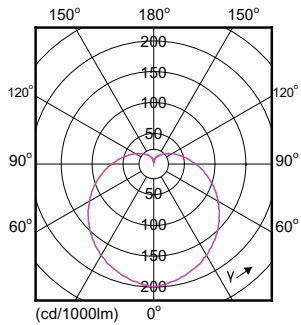

Plano de dimensiones

Product	D	C
EcoHome LEDBulb 14W E27 6500KLV 1PF/20	60 mm	109 mm

Datos fotométricos

Spectral Power Distribution Colour - EcoHome LEDBulb 14W E27 6500KLV 1PF/20

General uniform lighting - EcoHome LEDBulb 14W E27 6500KLV 1PF/20

Datos fotométricos

Light Distribution Diagram - EcoHome LEDBulb 14W E27 6500KLV 1PF/20

Lifetime

Life Expectancy Diagram

Lumen Maintenance Diagram - EcoHome LEDBulb 14W E27 6500KLV 1PF/20