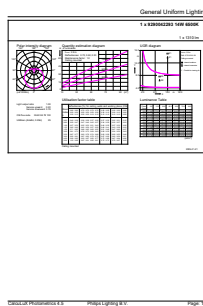

Plano de dimensiones

Product	D	C
EcoHome LEDBulb 14W E27 6500KLV 1PF/20	60 mm	109 mm

Datos fotométricos

Spectral Power Distribution Colour - EcoHome LEDBulb 14W E27 6500KLV 1PF/20

General uniform lighting - EcoHome LEDBulb 14W E27 6500KLV 1PF/20