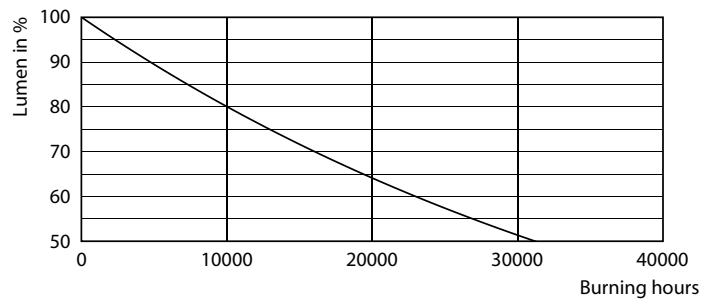

Información general	
Tapa-base	E27
Vida útil nominal	15,000 hora(s)
Ciclo del interruptor	50,000
Lighting Technology	LEDbulb
Periodo de garantía	1 años

Información técnica sobre la luz	
Código de color	865 [CCT of 6500K]
Ángulo de haz (nominal)	150 °
Flujo luminoso	1,310 lm
Designación de color	luz natural fría
Temperatura de color correlacionada (nominal)	6500 K
Eficacia lumínica (promedio) (nominal)	93 lm/W
Consistencia de color	<6
Índice de producción de color (IRC)	80
LLMF al final de la vida útil nominal (nominal)	70 %

Plano de dimensiones

Product	D	C
EcoHome LEDBulb 14W E27 6500KLV 1PF/20	60 mm	109 mm

Datos fotométricos

Spectral Power Distribution Colour - EcoHome LEDBulb 14W E27 6500KLV 1PF/20

General uniform lighting - EcoHome LEDBulb 14W E27 6500KLV 1PF/20

Datos fotométricos

Light Distribution Diagram - EcoHome LEDBulb 14W E27 6500KLV 1PF/20

Lifetime

Life Expectancy Diagram

Lumen Maintenance Diagram - EcoHome LEDBulb 14W E27 6500KLV 1PF/20