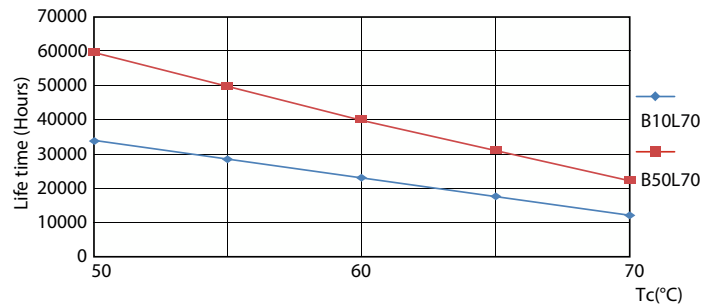

Thông tin kỹ thuật về đèn	
Mã màu ánh sáng	830 [CCT of 3000K]
Góc chiếu định mức	190 °
Quang thông	1.150 lm
Tên gọi/Mô tả mã màu sắc ánh sáng	Trắng (WH)
Nhiệt độ màu (CCT)	3000 K
Hiệu suất phát quang định mức	143 lm/W
Độ đồng đều màu sắc	<6
Chỉ số hoàn màu (CRI)	80

Đèn tuýp LED MASTER T8

Dữ liệu phân bố ánh sáng

Spectral Power Distribution Colour - MAS LEDtube 600mm HO 8W830 T8

Tuổi thọ

Lumen Maintenance Diagram - MAS LEDtube 600mm HO 8W830 T8

LEDtube 60K 5070 LifetimeVsTc-LED