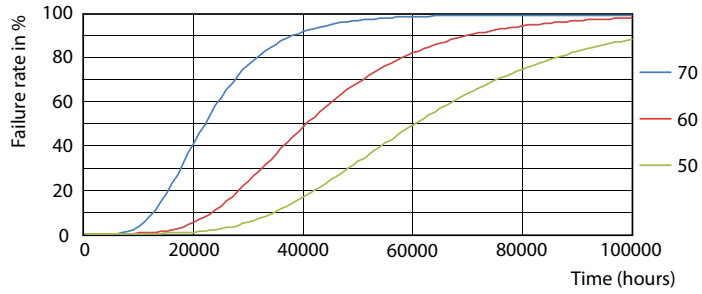

Đèn tuýp LED MASTER T8

Tuổi thọ

LEDtube 60K 5070 FailureRate-LED