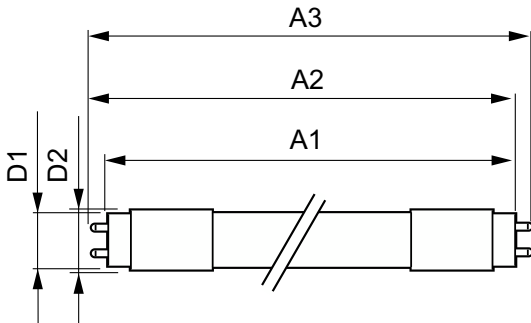

Hệ số suy giảm quang thông tại cuối tuổi thọ định mức	70 %
Độ an toàn quang sinh học theo EN 62471	RGO

Vận hành và điện	
Tần số đầu vào	50 đến 60 Hz
Công suất	8 W
Dòng điện bóng đèn (Tối đa)	40 mA
Dòng điện bóng đèn (Tối thiểu)	37 mA
Công suất tương đương	18 W
Thời gian khởi động (Danh định)	0,5 s
Thời gian khởi động đạt đến 60% độ sáng	0,5 s
Hệ số công suất (dạng thập phân/phân số)	0,9
Điện áp (Danh định)	220-240 V
Công suất đèn LED thay thế cho đèn huỳnh quang	18W TL-D

Đèn tuýp LED MASTER T8

Khả năng tương thích của chấn lưu	EM/Nguồn điện lưới
Nhiệt độ	
Nhiệt độ vỏ định mức tối đa	50 °C
Điều khiển và điều chỉnh độ sáng	
Có thể điều chỉnh độ sáng (Có hỗ trợ tăng/giảm sáng)	Không
Cơ khí và vỏ đèn	
Lớp hoàn thiện bóng đèn	Sương giá
Vật liệu bóng đèn	Nhựa
Chiều dài sản phẩm	600 mm
Hình dạng bóng đèn	T8
Trọng lượng tịnh (Bộ)	0,090 kg
Phê duyệt và ứng dụng	
Sản phẩm tiết kiệm năng lượng	Có
Các nhãn/dấu chứng nhận chất lượng	Tuân thủ RoHS Chứng nhận KEMA Keur

Tuân thủ tiêu chuẩn RoHS châu Âu	Có
Phạm vi nhiệt độ môi trường xung quanh	-20 đến +45°C
Điều kiện ứng dụng	
Công nghệ không dây	Không áp dụng
Dữ liệu sản phẩm	
Tên sản phẩm đặt hàng	MAS LEDtube 600mm HO 8W830 T8
Tên sản phẩm đầy đủ	MAS LEDtube 600mm HO 8W830 T8
Mã sản phẩm đầy đủ	872016931591400
Mã đơn hàng	929003805708
Số vật liệu (12NC)	929003805708
Phần tử - Số lượng trên một bộ	1
EAN/UPC - Sản phẩm/Hộp	8720169315914
Phần tử - Số bộ trên một hộp ngoài	20
EAN/UPC - Vỏ	8720169315921

Bản vẽ kích thước

Product	D1	D2	A1	A2	A3
MAS LEDtube 600mm HO 8W830 T8	25,8 mm	28 mm	595,7 mm	598,8 mm	604 mm

Dữ liệu phân bố ánh sáng

General uniform lighting - MAS LEDtube 600mm HO 8W830 T8

Light Distribution Diagram - MAS LEDtube 600mm HO 8W830 T8