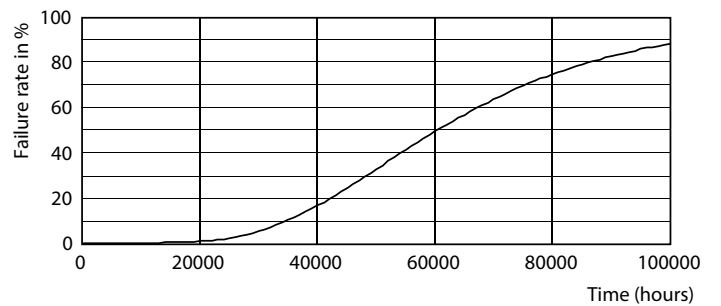

Life Expectancy Diagram