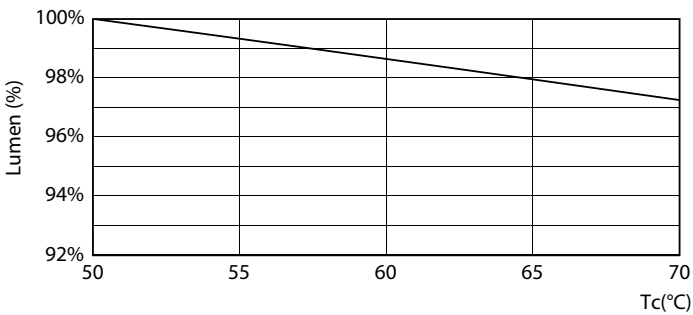

Tuổi thọ

Lumen Maintenance Diagram - MAS LEDtube 600mm HO 8W830 T8