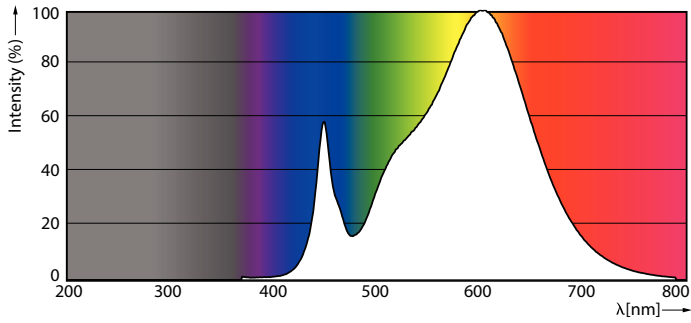

Thông tin kỹ thuật về đèn	
Mã màu ánh sáng	830 [CCT of 3000K]
Góc chiếu định mức	190 °
Quang thông	1.150 lm
Tên gọi/Mô tả mã màu sắc ánh sáng	Trắng (WH)
Nhiệt độ màu (CCT)	3000 K
Hiệu suất phát quang định mức	143 lm/W
Độ đồng đều màu sắc	<6
Chỉ số hoàn màu (CRI)	80

Bản vẽ kích thước

Product	D1	D2	A1	A2	A3
MAS LEDtube 600mm HO 8W830 T8	25,8 mm	28 mm	595,7 mm	598,8 mm	604 mm

Dữ liệu phân bố ánh sáng

General uniform lighting - MAS LEDtube 600mm HO 8W830 T8

Light Distribution Diagram - MAS LEDtube 600mm HO 8W830 T8

Đèn tuýp LED MASTER T8

Dữ liệu phân bố ánh sáng

Spectral Power Distribution Colour - MAS LEDtube 600mm HO 8W830 T8

Tuổi thọ

Lumen Maintenance Diagram - MAS LEDtube 600mm HO 8W830 T8

LEDtube 60K 5070 LifetimeVsTc-LED