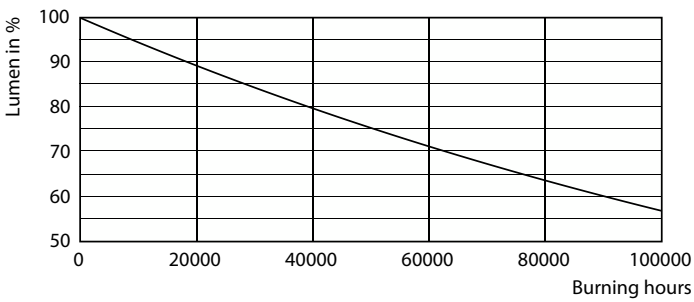

Thông tin kỹ thuật về đèn	
Mã màu ánh sáng	830 [CCT of 3000K]
Góc chiếu định mức	190 °
Quang thông	1.150 lm
Tên gọi/Mô tả mã màu sắc ánh sáng	Trắng (WH)
Nhiệt độ màu (CCT)	3000 K
Hiệu suất phát quang định mức	143 lm/W
Độ đồng đều màu sắc	<6
Chỉ số hoàn màu (CRI)	80

Đèn tuýp LED MASTER T8

Dữ liệu phân bố ánh sáng

Spectral Power Distribution Colour - MAS LEDtube 600mm HO 8W830 T8

Tuổi thọ

Lumen Maintenance Diagram - MAS LEDtube 600mm HO 8W830 T8

LEDtube 60K 5070 LifetimeVsTc-LED