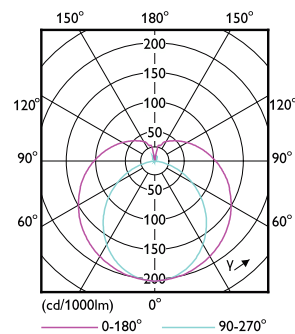

Thông tin kỹ thuật về đèn	
Mã màu ánh sáng	830 [CCT of 3000K]
Góc chiếu định mức	190 °
Quang thông	1.150 lm
Tên gọi/Mô tả mã màu sắc ánh sáng	Trắng (WH)
Nhiệt độ màu (CCT)	3000 K
Hiệu suất phát quang định mức	143 lm/W
Độ đồng đều màu sắc	<6
Chỉ số hoàn màu (CRI)	80

Đèn tuýp LED MASTER T8

Khả năng tương thích của chấn lưu	EM/Nguồn điện lưới
Nhiệt độ	
Nhiệt độ vỏ định mức tối đa	50 °C
Điều khiển và điều chỉnh độ sáng	
Có thể điều chỉnh độ sáng (Có hỗ trợ tăng/giảm sáng)	Không
Cơ khí và vỏ đèn	
Lớp hoàn thiện bóng đèn	Sương giá
Vật liệu bóng đèn	Nhựa
Chiều dài sản phẩm	600 mm
Hình dạng bóng đèn	T8
Trọng lượng tịnh (Bộ)	0,090 kg
Phê duyệt và ứng dụng	
Sản phẩm tiết kiệm năng lượng	Có
Các nhãn/dấu chứng nhận chất lượng	Tuân thủ RoHS Chứng nhận KEMA Keur

Bản vẽ kích thước

Product	D1	D2	A1	A2	A3
MAS LEDtube 600mm HO 8W830 T8	25,8 mm	28 mm	595,7 mm	598,8 mm	604 mm

Dữ liệu phân bố ánh sáng

General uniform lighting - MAS LEDtube 600mm HO 8W830 T8

Light Distribution Diagram - MAS LEDtube 600mm HO 8W830 T8