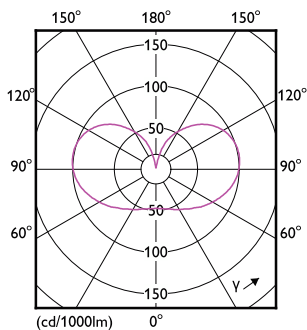

Produktdata

Generell informasjon		Fargegjengelsesindeks (CRI)	
Sokkelbase	E27	Fargegjengelsesindeks (CRI)	80
Nominell levetid	50 000 time(r)	Nominell vedlikeholdsfaktor for lyskildelumen ved utgangen av nominell levetid (nom.)	70 %
Brytersyklus	500 000	Photobiological safety according to EN 62471	RG1
Lighting Technology	LEDbulb	Drift og elektronikk	
Referanse for fluksmåling	Sphere	Inngangsfrekvens	50 til 60 Hz
Garantiperiode	5 år	Effektforbruk	4 W
Teknisk belysning		lyskildestrom (nom.)	20 mA
Fargekode	827 [CCT of 2700K]	Effekten som tilsvarer	60 W
Spredningsvinkel (nom.)	300 grad(er)	Starttid (nom.)	0,5 s
Lysutbytte	840 lm	Tiden det tar før lyset er på 60 %	0,5 s
Fargebetegnelse	Varmhvit (WW)	Effektfaktor (brøk)	0,9
Korreleret fargetemperatur (nom.)	2700 K	Spenning (nom.)	220-240 V
Lysutbytte (vurdert) (Nom)	210 lm/W		
Fargesamsvar	<6		

MASTER UltraEfficient LED-lyspære

Temperatur	
Maksimal temperatur for innfatningen (nom.)	70 °C
Kontroller og dimming	
Kan dimmes	Kun med bestemte dimmere
Mekanikk og innfatning	
Lyspæreoverflate	Matt
Lyspæremateriale	Glass
Lyspæreform	A60
Nettvekt (stykk)	0,037 kg
Godkjenning og bruksområde	
Energieffektivitet, klasse	A
Energiforbruk kWh/1000 t	4 kWh
EPREL-registreringsnummeret er:	1882026
CE-merke	Ja
I samsvar med EU RoHS	Ja
EyeComfort	Ja
LED-innovasjoner	UltraEfficient
Flimerverdi (PstLM)	1

Målskisse

Product	D	C
MAS LEDBulb D 4-60W E27 827 A60 FR G UE	60 mm	108 mm

Fotometriske data

Light Distribution Diagram - MAS LEDBulb D 4-60W E27 827 A60 FR G UE

Spectral Power Distribution Colour - MAS LEDBulb D 4-60W E27 827 A60 FR G UE