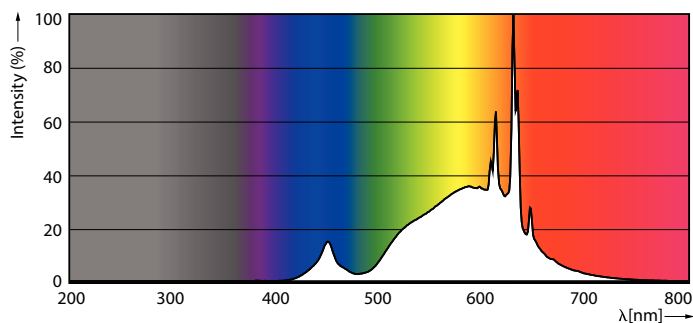

Produktdata

Generell informasjon		Fargegjengelsesindeks (CRI)	
Sokkelbase	E27	Fargegjengelsesindeks (CRI)	80
Nominell levetid	50 000 time(r)	Nominell vedlikeholdsfaktor for lyskildelumen ved utgangen av nominell levetid (nom.)	70 %
Brytersyklus	500 000	Photobiological safety according to EN 62471	RG1
Lighting Technology	LEDbulb	Drift og elektronikk	
Referanse for fluksmåling	Sphere	Inngangsfrekvens	50 til 60 Hz
Garantiperiode	5 år	Effektforbruk	4 W
Teknisk belysning		lyskildestrom (nom.)	20 mA
Fargekode	827 [CCT of 2700K]	Effekten som tilsvarer	60 W
Spredningsvinkel (nom.)	300 grad(er)	Starttid (nom.)	0,5 s
Lysutbytte	840 lm	Tiden det tar før lyset er på 60 %	0,5 s
Fargebetegnelse	Varmhvit (WW)	Effektfaktor (brøk)	0,9
Korreleret fargetemperatur (nom.)	2700 K	Spenning (nom.)	220-240 V
Lysutbytte (vurdert) (Nom)	210 lm/W		
Fargesamsvar	<6		

MASTER UltraEfficient LED-lyspære

Temperatur	
Maksimal temperatur for innfatningen (nom.)	70 °C
Kontroller og dimming	
Kan dimmes	Kun med bestemte dimmere
Mekanikk og innfatning	
Lyspæreoverflate	Matt
Lyspæremateriale	Glass
Lyspæreform	A60
Nettvekt (stykk)	0,037 kg
Godkjenning og bruksområde	
Energieffektivitet, klasse	A
Energiforbruk kWh/1000 t	4 kWh
EPREL-registreringsnummeret er:	1882026
CE-merke	Ja
I samsvar med EU RoHS	Ja
EyeComfort	Ja
LED-innovasjoner	UltraEfficient
Flimerverdi (PstLM)	1

Målskisse

Product	D	C
MAS LEDBulb D 4-60W E27 827 A60 FR G UE	60 mm	108 mm

Fotometriske data

Light Distribution Diagram - MAS LEDBulb D 4-60W E27 827 A60 FR G UE

Spectral Power Distribution Colour - MAS LEDBulb D 4-60W E27 827 A60 FR G UE

MASTER UltraEfficient LED-lyspære

Fotometriske data

Master Parameters 4.1 Philips Lighting B.V. Page 11

General uniform lighting - MAS LEDBulb D 4-60W E27 827 A60 FR G UE

Levetid

Life Expectancy Diagram

Lumen Maintenance Diagram - MAS LEDBulb D 4-60W E27 827 A60 FR G UE