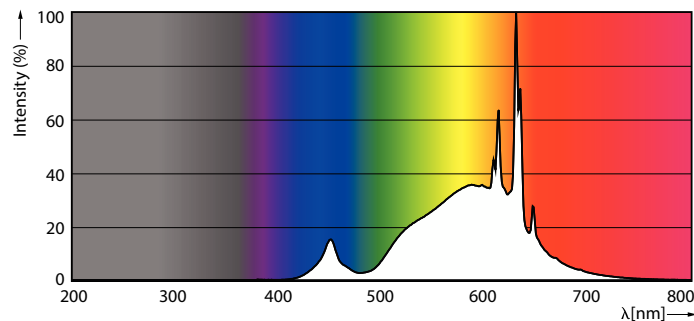

Fotometriske data

Spectral Power Distribution Colour - MAS LEDBulb D 4-60W E27 827 A60 CL G UE

General uniform lighting - MAS LEDBulb D 4-60W E27 827 A60 CL G UE