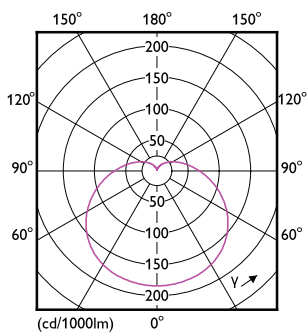

Datos fotométricos

Light Distribution Diagram - Ess LEDBulb 12-100W E27 6500K A19 4PK