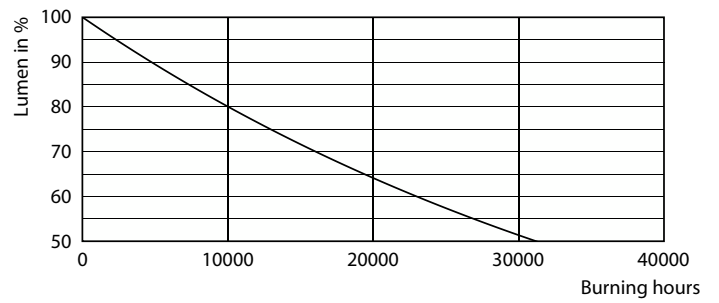

Lumen Maintenance Diagram - Ess LEDBulb 12-100W E27 6500K A19 4PK