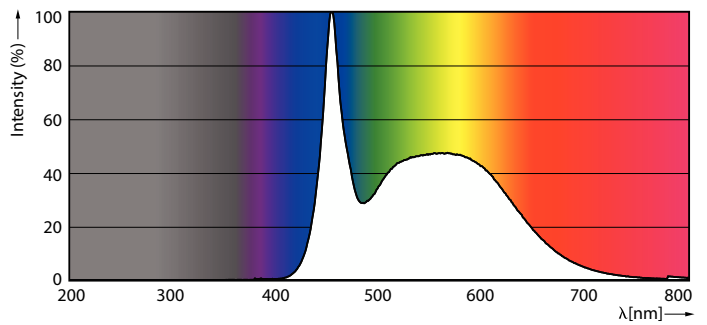

Spectral Power Distribution Colour - Ess LEDBulb 12-100W E27 6500K A19 4PK