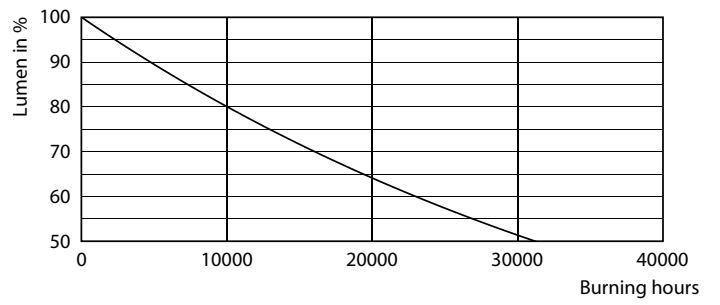

Datos del producto

Información general	
Tapa-base	E27
Vida útil nominal	15,000 hora(s)
Ciclo del interruptor	50,000
Lighting Technology	LEDbulb
Periodo de garantía	1 años
Información técnica sobre la luz	
Código de color	865 [CCT of 6500K]
Ángulo de haz (nominal)	150 °
Flujo luminoso	1,310 lm
Designación de color	luz natural fría
Temperatura de color correlacionada (nominal)	6500 K
Eficacia lumínica (promedio) (nominal)	93 lm/W
Consistencia de color	<6
Índice de producción de color (IRC)	80
LLMF al final de la vida útil nominal (nominal)	70 %

Operación y aspectos eléctricos	
Frecuencia de entrada	60 Hz
Consumo de energía	14 W
Corriente de la lámpara (nominal)	170 mA
Equivalente en potencia en vatios	100 W
Tiempo de inicio (nominal)	0.5 s
Tiempo de calentamiento de hasta un 60 % de luz	0.5 s
Factor de potencia (fracción)	0.5
Voltaje (nominal)	120 V
Temperatura	
T° estuche máxima (nominal)	85 °C
Controles y atenuación	
Regulable	No
Mecánica y carcasa	
Acabado de la luz	Blanco

Plano de dimensiones

Product	D	C
EcoHome LEDBulb 14W E27 6500KLV 3PF/12	60 mm	109 mm

Datos fotométricos

Light Distribution Diagram - EcoHome LEDBulb 14W E27 6500KLV 3PF/12

Spectral Power Distribution Colour - EcoHome LEDBulb 14W E27 6500KLV 3PF/12

Datos fotométricos

General uniform lighting - EcoHome LEDBulb 14W E27 6500KLV 3PF/12

Lifetime

Life Expectancy Diagram

Lumen Maintenance Diagram - EcoHome LEDBulb 14W E27 6500KLV 3PF/12