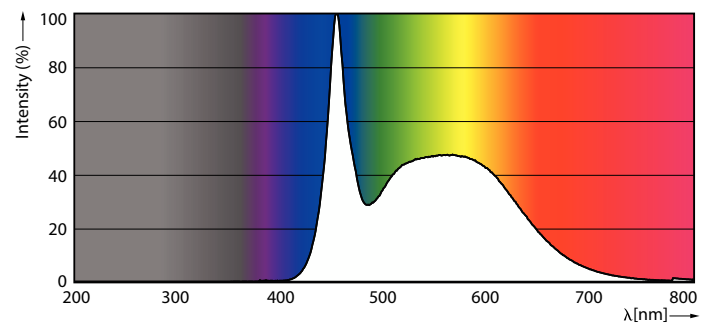

Datos del producto

Información general	
Tapa-base	E27
Vida útil nominal	15,000 hora(s)
Ciclo del interruptor	50,000
Lighting Technology	LEDbulb
Periodo de garantía	1 años
Información técnica sobre la luz	
Código de color	865 [CCT of 6500K]
Ángulo de haz (nominal)	150 °
Flujo luminoso	1,310 lm
Designación de color	luz natural fría
Temperatura de color correlacionada (nominal)	6500 K
Eficacia lumínica (promedio) (nominal)	93 lm/W
Consistencia de color	<6
Índice de producción de color (IRC)	80
LLMF al final de la vida útil nominal (nominal)	70 %

Plano de dimensiones

Product	D	C
EcoHome LEDBulb 14W E27 6500KLV 3PF/12	60 mm	109 mm

Datos fotométricos

Light Distribution Diagram - EcoHome LEDBulb 14W E27 6500KLV 3PF/12

Spectral Power Distribution Colour - EcoHome LEDBulb 14W E27 6500KLV 3PF/12