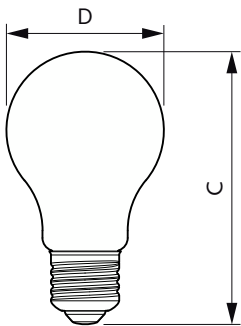

Datos del producto

Información general	
Tapa-base	E27
Vida útil nominal	15,000 hora(s)
Ciclo del interruptor	50,000
Lighting Technology	LEDbulb
Periodo de garantía	1 años
Información técnica sobre la luz	
Código de color	865 [CCT of 6500K]
Ángulo de haz (nominal)	150 °
Flujo luminoso	1,310 lm
Designación de color	luz natural fría
Temperatura de color correlacionada (nominal)	6500 K
Eficacia lumínica (promedio) (nominal)	93 lm/W
Consistencia de color	<6
Índice de producción de color (IRC)	80
LLMF al final de la vida útil nominal (nominal)	70 %

Material del foco	Plástico
Forma del foco	A19
Peso neto (pieza)	0.027 kg
Aprobación y aplicación	
Cumple con el reglamento RoHS de la UE	Sí
Rango de temperatura ambiente	-20 a +45 °C
Condiciones de aplicación	
Tecnología inalámbrica	No aplica
Información del producto	
Nombre del producto del pedido	EcoHome LEDBulb 14W E27 6500KLV 3PF/12

Plano de dimensiones

Product	D	C
EcoHome LEDBulb 14W E27 6500KLV 3PF/12	60 mm	109 mm

Datos fotométricos

Light Distribution Diagram - EcoHome LEDBulb 14W E27 6500KLV 3PF/12

Spectral Power Distribution Colour - EcoHome LEDBulb 14W E27 6500KLV 3PF/12