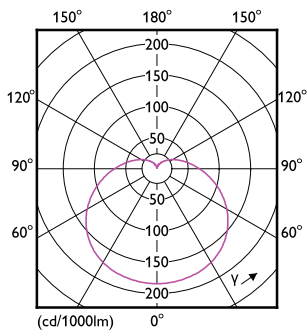

Datos del producto

Información general	
Tapa-base	E27
Vida útil nominal	15,000 hora(s)
Ciclo del interruptor	50,000
Lighting Technology	LEDbulb
Periodo de garantía	1 años
Información técnica sobre la luz	
Código de color	865 [CCT of 6500K]
Ángulo de haz (nominal)	150 °
Flujo luminoso	1,310 lm
Designación de color	luz natural fría
Temperatura de color correlacionada (nominal)	6500 K
Eficacia lumínica (promedio) (nominal)	93 lm/W
Consistencia de color	<6
Índice de producción de color (IRC)	80
LLMF al final de la vida útil nominal (nominal)	70 %

Operación y aspectos eléctricos	
Frecuencia de entrada	60 Hz
Consumo de energía	14 W
Corriente de la lámpara (nominal)	170 mA
Equivalente en potencia en vatios	100 W
Tiempo de inicio (nominal)	0.5 s
Tiempo de calentamiento de hasta un 60 % de luz	0.5 s
Factor de potencia (fracción)	0.5
Voltaje (nominal)	120 V
Temperatura	
T° estuche máxima (nominal)	85 °C
Controles y atenuación	
Regulable	No
Mecánica y carcasa	
Acabado de la luz	Blanco

Material del foco	Plástico
Forma del foco	A19
Peso neto (pieza)	0.027 kg
Aprobación y aplicación	
Cumple con el reglamento RoHS de la UE	Sí
Rango de temperatura ambiente	-20 a +45 °C
Condiciones de aplicación	
Tecnología inalámbrica	No aplica
Información del producto	
Nombre del producto del pedido	EcoHome LEDBulb 14W E27 6500KLV 3PF/12

Plano de dimensiones

Product	D	C
EcoHome LEDBulb 14W E27 6500KLV 3PF/12	60 mm	109 mm

Datos fotométricos

Light Distribution Diagram - EcoHome LEDBulb 14W E27 6500KLV 3PF/12

Spectral Power Distribution Colour - EcoHome LEDBulb 14W E27 6500KLV 3PF/12