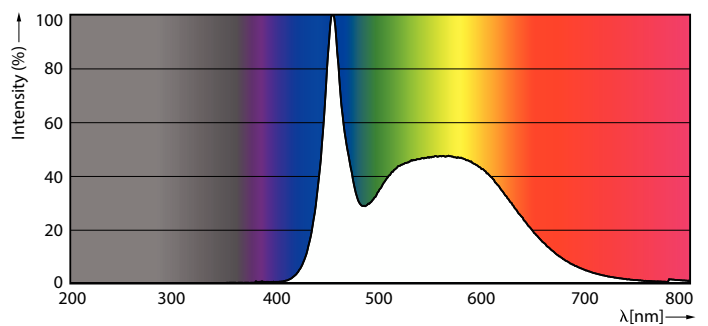

Datos del producto

Información general	
Tapa-base	E27
Vida útil nominal	15,000 hora(s)
Ciclo del interruptor	50,000
Lighting Technology	LEDBulb
Periodo de garantía	1 años

Información técnica sobre la luz	
Código de color	865 [CCT of 6500K]
Ángulo de haz (nominal)	150 °
Flujo luminoso	1,310 lm
Designación de color	luz natural fría
Temperatura de color correlacionada (nominal)	6500 K
Eficacia lumínica (promedio) (nominal)	109 lm/W
Consistencia de color	<6
Índice de producción de color (IRC)	80

Plano de dimensiones

Product	D	C
Ess LEDBulb 12-100W E27 6500K A19 1PK	60 mm	109 mm

Datos fotométricos

Light Distribution Diagram - Ess LEDBulb 12-100W E27 6500K A19 1PK

Spectral Power Distribution Colour - Ess LEDBulb 12-100W E27 6500K A19 1PK