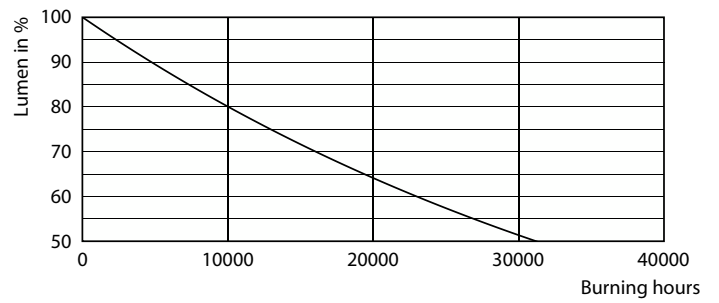

Lumen Maintenance Diagram - Ess LEDBulb 12-100W E27 6500K A19 1PK