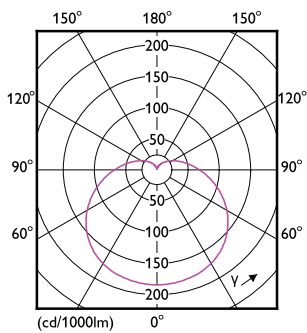

Datos del producto

Información general	
Tapa-base	E27
Vida útil nominal	15,000 hora(s)
Ciclo del interruptor	50,000
Lighting Technology	LEDBulb
Periodo de garantía	1 años

Información técnica sobre la luz	
Código de color	865 [CCT of 6500K]
Ángulo de haz (nominal)	150 °
Flujo luminoso	1,310 lm
Designación de color	luz natural fría
Temperatura de color correlacionada (nominal)	6500 K
Eficacia lumínica (promedio) (nominal)	109 lm/W
Consistencia de color	<6
Índice de producción de color (IRC)	80

Aprobación y aplicación

Cumple con el reglamento RoHS de la UE	Sí
Rango de temperatura ambiente	-20 a +45 °C

Información del producto

Nombre del producto del pedido	Ess LEDBulb 12-100W E27 6500K A19 1PK
--------------------------------	---------------------------------------

Plano de dimensiones

Product	D	C
Ess LEDBulb 12-100W E27 6500K A19 1PK	60 mm	109 mm

Datos fotométricos

Light Distribution Diagram - Ess LEDBulb 12-100W E27 6500K A19 1PK

Spectral Power Distribution Colour - Ess LEDBulb 12-100W E27 6500K A19 1PK