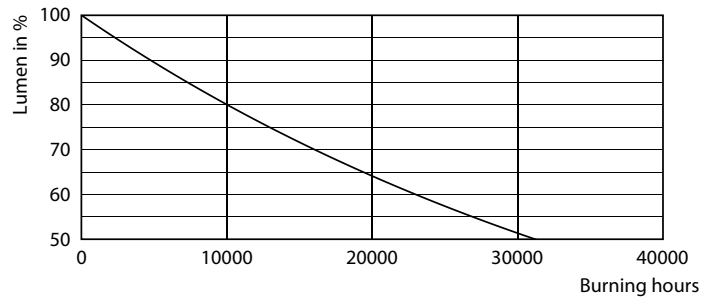

Datos del producto

Información general	
Tapa-base	E27
Vida útil nominal	15.000 hora(s)
Ciclo del interruptor	50.000
Lighting Technology	LEDbulb
Periodo de garantía	1 años

Información técnica sobre la luz	
Código de color	865 [CCT of 6500K]
Ángulo de haz (nominal)	150 °
Flujo luminoso	910 lm
Designación de color	luz natural fría
Temperatura de color correlacionada (nominal)	6500 K
Eficacia lumínica (promedio) (nominal)	75 lm/W
Consistencia de color	<6
Índice de producción de color (IRC)	80
LLMF al final de la vida útil nominal (nominal)	70 %

Plano de dimensiones

Product	D	C
EcoHome LEDBulb 12W E27 6500KLV 1PF/20	60 mm	109 mm

Datos fotométricos

General uniform lighting - EcoHome LEDBulb 12W E27 6500KLV 1PF/20

Spectral Power Distribution Colour - EcoHome LEDBulb 12W E27 6500KLV 1PF/20

Datos fotométricos

Light Distribution Diagram - EcoHome LEDBulb 12W E27 6500KLV 1PF/20

Lifetime

Life Expectancy Diagram

Lumen Maintenance Diagram - EcoHome LEDBulb 12W E27 6500KLV 1PF/20