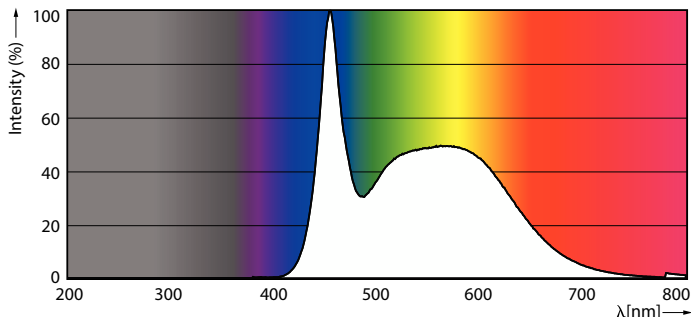

General uniform lighting - EcoHome LEDBulb 12W E27 6500KLV 1PF/20

Spectral Power Distribution Colour - EcoHome LEDBulb 12W E27 6500KLV 1PF/20