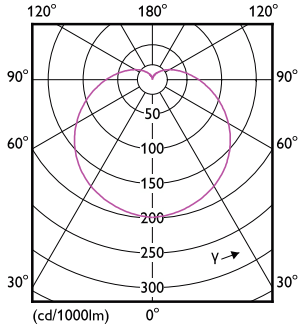

Plano de dimensiones

Product	D	C
EcoHome LEDBulb 12W E27 6500KLV 1PF/20	60 mm	109 mm

Datos fotométricos

General uniform lighting - EcoHome LEDBulb 12W E27 6500KLV 1PF/20

Spectral Power Distribution Colour - EcoHome LEDBulb 12W E27 6500KLV 1PF/20

Datos fotométricos

Light Distribution Diagram - EcoHome LEDBulb 12W E27 6500KLV 1PF/20

Lifetime

Life Expectancy Diagram

Lumen Maintenance Diagram - EcoHome LEDBulb 12W E27 6500KLV 1PF/20