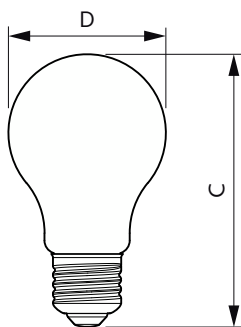

Datos del producto

Información general	
Tapa-base	E27
Vida útil nominal	15.000 hora(s)
Ciclo del interruptor	50.000
Lighting Technology	LEDbulb
Periodo de garantía	1 años

Información técnica sobre la luz	
Código de color	865 [CCT of 6500K]
Ángulo de haz (nominal)	150 °
Flujo luminoso	910 lm
Designación de color	luz natural fría
Temperatura de color correlacionada (nominal)	6500 K
Eficacia lumínica (promedio) (nominal)	75 lm/W
Consistencia de color	<6
Índice de producción de color (IRC)	80
LLMF al final de la vida útil nominal (nominal)	70 %

Temperatura	
T° estuche máxima (nominal)	80 °C

Controles y atenuación	
Regulable	No

Mecánica y carcasa	
Acabado de la luz	Blanco
Material del foco	Plástico
Forma del foco	A19
Peso neto (pieza)	0,026 kg

Aprobación y aplicación

Plano de dimensiones

Product	D	C
EcoHome LEDBulb 12W E27 6500KLV 1PF/20	60 mm	109 mm

Datos fotométricos

General uniform lighting - EcoHome LEDBulb 12W E27 6500KLV 1PF/20

Spectral Power Distribution Colour - EcoHome LEDBulb 12W E27 6500KLV 1PF/20