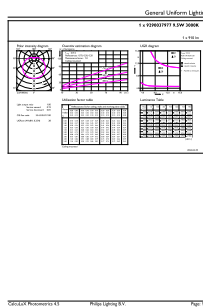

Datos fotométricos

General uniform lighting - EcoHome LEDBulb 12W E27 3000KLV 1PF/20