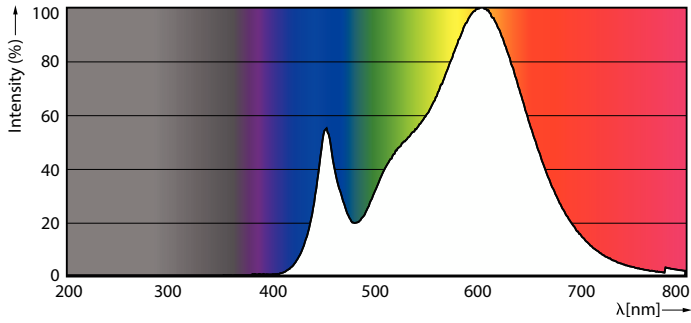

Datos fotométricos

Spectral Power Distribution Colour - EcoHome LEDBulb 12W E27 3000KLV
1PF/20