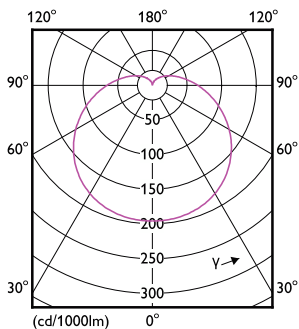

Datos fotométricos

Light Distribution Diagram - EcoHome LEDBulb 12W E27 3000KLV 1PF/20