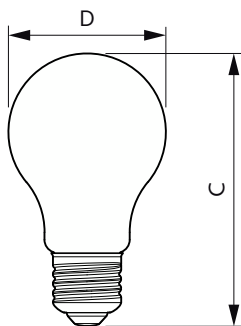

Temperatura	
T° estuche máxima (nominal)	80 °C

Controles y atenuación	
Regulable	No

Mecánica y carcasa	
Acabado de la luz	Blanco
Material del foco	Plástico
Forma del foco	A19
Peso neto (pieza)	0.026 kg

Aprobación y aplicación	
Cumple con el reglamento RoHS de la UE	Sí
Rango de temperatura ambiente	-20 a +45 °C
Condiciones de aplicación	
Tecnología inalámbrica	No aplica
Información del producto	
Nombre del producto del pedido	EcoHome LEDBulb 12W E27 3000KLV 1PF/20
Nombre del producto completo	EcoHome LEDBulb 12W E27 3000KLV 1PF/20

### Plano de dimensiones

Product	D	C
EcoHome LEDBulb 12W E27 3000KLV 1PF/20	60 mm	109 mm