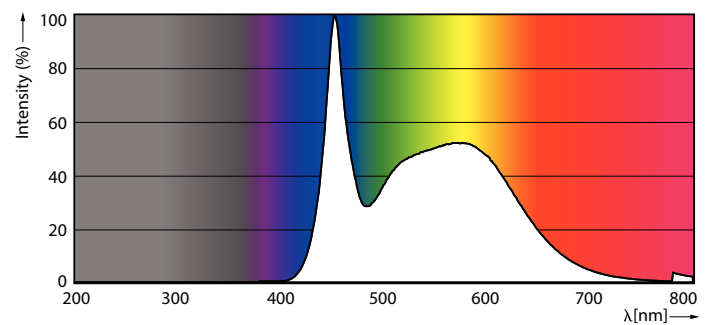

Información general	
Tapa-base	E27
Vida útil nominal	15,000 hora(s)
Ciclo del interruptor	50,000
Lighting Technology	LEDBulb
Periodo de garantía	1 años
Información técnica sobre la luz	
Código de color	865 [CCT of 6500K]
Ángulo de haz (nominal)	150 °
Flujo luminoso	450 lm
Designación de color	luz natural fría
Temperatura de color correlacionada (nominal)	6500 K
Eficacia lumínica (promedio) (nominal)	81 lm/W
Consistencia de color	<6
Índice de producción de color (IRC)	80
LLMF al final de la vida útil nominal (nominal)	70 %
Operación y aspectos eléctricos	
Frecuencia de entrada	60 Hz

Consumo de energía	5.5 W
Corriente de la lámpara (nominal)	80 mA
Equivalente en potencia en vatios	40 W
Tiempo de inicio (nominal)	0.5 s
Tiempo de calentamiento de hasta un 60 % de luz	0.5 s
Factor de potencia (fracción)	0.5
Voltaje (nominal)	120 V
Temperatura	
T° estuche máxima (nominal)	75 °C
Controles y atenuación	
Regulable	No
Mecánica y carcasa	
Acabado de la luz	Blanco
Material del foco	Plástico
Forma del foco	A19

Plano de dimensiones

Product	D	C
Ess LEDBulb 5.5-40W E27 6500K A19 1PK	60 mm	107 mm

Datos fotométricos

Light Distribution Diagram - Ess LEDBulb 5.5-40W E27 6500K A19 1PK

Spectral Power Distribution Colour - Ess LEDBulb 5.5-40W E27 6500K A19 1PK