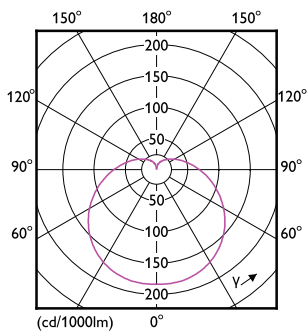

Información general	
Tapa-base	E27
Vida útil nominal	15,000 hora(s)
Ciclo del interruptor	50,000
Lighting Technology	LEDBulb
Periodo de garantía	1 años
Información técnica sobre la luz	
Código de color	865 [CCT of 6500K]
Ángulo de haz (nominal)	150 °
Flujo luminoso	450 lm
Designación de color	luz natural fría
Temperatura de color correlacionada (nominal)	6500 K
Eficacia lumínica (promedio) (nominal)	81 lm/W
Consistencia de color	<6
Índice de producción de color (IRC)	80
LLMF al final de la vida útil nominal (nominal)	70 %
Operación y aspectos eléctricos	
Frecuencia de entrada	60 Hz

Consumo de energía	5.5 W
Corriente de la lámpara (nominal)	80 mA
Equivalente en potencia en vatios	40 W
Tiempo de inicio (nominal)	0.5 s
Tiempo de calentamiento de hasta un 60 % de luz	0.5 s
Factor de potencia (fracción)	0.5
Voltaje (nominal)	120 V
Temperatura	
T° estuche máxima (nominal)	75 °C
Controles y atenuación	
Regulable	No
Mecánica y carcasa	
Acabado de la luz	Blanco
Material del foco	Plástico
Forma del foco	A19

Lámparas LED Essential

Peso neto (pieza)	0.022 kg
Aprobación y aplicación	
Cumple con el reglamento RoHS de la UE	Sí
Rango de temperatura ambiente	-20 a +45 °C
Condiciones de aplicación	
Tecnología inalámbrica	No aplica
Información del producto	
Nombre del producto del pedido	Ess LEDBulb 5.5-40W E27 6500K A19 1PK

Plano de dimensiones

Product	D	C
Ess LEDBulb 5.5-40W E27 6500K A19 1PK	60 mm	107 mm

Datos fotométricos

Light Distribution Diagram - Ess LEDBulb 5.5-40W E27 6500K A19 1PK

Spectral Power Distribution Colour - Ess LEDBulb 5.5-40W E27 6500K A19 1PK