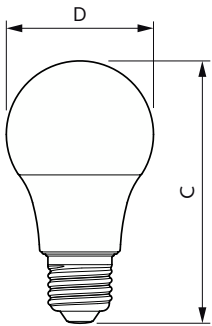

Información general	
Tapa-base	E27
Vida útil nominal	15,000 hora(s)
Ciclo del interruptor	50,000
Lighting Technology	LEDBulb
Periodo de garantía	1 años
Información técnica sobre la luz	
Código de color	865 [CCT of 6500K]
Ángulo de haz (nominal)	150 °
Flujo luminoso	450 lm
Designación de color	luz natural fría
Temperatura de color correlacionada (nominal)	6500 K
Eficacia lumínica (promedio) (nominal)	81 lm/W
Consistencia de color	<6
Índice de producción de color (IRC)	80
LLMF al final de la vida útil nominal (nominal)	70 %
Operación y aspectos eléctricos	
Frecuencia de entrada	60 Hz

Consumo de energía	5.5 W
Corriente de la lámpara (nominal)	80 mA
Equivalente en potencia en vatios	40 W
Tiempo de inicio (nominal)	0.5 s
Tiempo de calentamiento de hasta un 60 % de luz	0.5 s
Factor de potencia (fracción)	0.5
Voltaje (nominal)	120 V
Temperatura	
T° estuche máxima (nominal)	75 °C
Controles y atenuación	
Regulable	No
Mecánica y carcasa	
Acabado de la luz	Blanco
Material del foco	Plástico
Forma del foco	A19

Plano de dimensiones

Product	D	C
Ess LEDBulb 5.5-40W E27 6500K A19 1PK	60 mm	107 mm

Datos fotométricos

Light Distribution Diagram - Ess LEDBulb 5.5-40W E27 6500K A19 1PK

Spectral Power Distribution Colour - Ess LEDBulb 5.5-40W E27 6500K A19 1PK