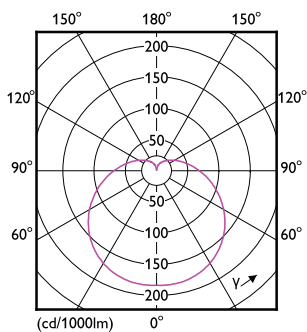

Datos del producto

Información general	
Tapa-base	E27
Vida útil nominal	15,000 hora(s)
Ciclo del interruptor	50,000
Lighting Technology	LEDbulb
Periodo de garantía	1 años
Información técnica sobre la luz	
Código de color	865 [CCT of 6500K]
Ángulo de haz (nominal)	150 °
Flujo luminoso	450 lm
Designación de color	luz natural fría
Temperatura de color correlacionada (nominal)	6500 K
Eficacia lumínica (promedio) (nominal)	81 lm/W
Consistencia de color	<6
Índice de producción de color (IRC)	80
LLMF al final de la vida útil nominal (nominal)	70 %

Operación y aspectos eléctricos	
Frecuencia de entrada	60 Hz
Consumo de energía	5.5 W
Corriente de la lámpara (nominal)	80 mA
Equivalente en potencia en vatios	40 W
Tiempo de inicio (nominal)	0.5 s
Tiempo de calentamiento de hasta un 60 % de luz	0.5 s
Factor de potencia (fracción)	0.5
Voltaje (nominal)	120 V
Temperatura	
T° estuche máxima (nominal)	75 °C
Controles y atenuación	
Regulable	No
Mecánica y carcasa	
Acabado de la luz	Blanco

Material del foco	Plástico
Forma del foco	A19
Peso neto (pieza)	0.022 kg
Aprobación y aplicación	
Cumple con el reglamento RoHS de la UE	Si
Rango de temperatura ambiente	-20 a +45 °C
Condiciones de aplicación	
Tecnología inalámbrica	No aplica
Información del producto	
Nombre del producto del pedido	EcoHome LEDBulb 5.5W E27 6500KLV 1PF/20

Plano de dimensiones

Product	D	C
EcoHome LEDBulb 5.5W E27 6500KLV 1PF/20	60 mm	107 mm

Datos fotométricos

Light Distribution Diagram - EcoHome LEDBulb 5.5W E27 6500KLV 1PF/20

Spectral Power Distribution Colour - EcoHome LEDBulb 5.5W E27 6500KLV 1PF/20