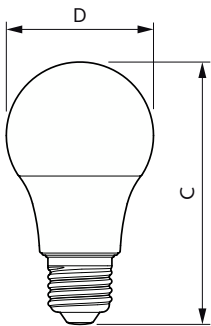

Datos del producto

Información general	
Tapa-base	E27
Vida útil nominal	15,000 hora(s)
Ciclo del interruptor	50,000
Lighting Technology	LEDbulb
Periodo de garantía	1 años
Información técnica sobre la luz	
Código de color	865 [CCT of 6500K]
Ángulo de haz (nominal)	150 °
Flujo luminoso	450 lm
Designación de color	luz natural fría
Temperatura de color correlacionada (nominal)	6500 K
Eficacia lumínica (promedio) (nominal)	81 lm/W
Consistencia de color	<6
Índice de producción de color (IRC)	80
LLMF al final de la vida útil nominal (nominal)	70 %

Material del foco	Plástico
Forma del foco	A19
Peso neto (pieza)	0.022 kg
Aprobación y aplicación	
Cumple con el reglamento RoHS de la UE	Si
Rango de temperatura ambiente	-20 a +45 °C
Condiciones de aplicación	
Tecnología inalámbrica	No aplica
Información del producto	
Nombre del producto del pedido	EcoHome LEDBulb 5.5W E27 6500KLV 1PF/20

Plano de dimensiones

Product	D	C
EcoHome LEDBulb 5.5W E27 6500KLV 1PF/20	60 mm	107 mm

Datos fotométricos

Light Distribution Diagram - EcoHome LEDBulb 5.5W E27 6500KLV 1PF/20

Spectral Power Distribution Colour - EcoHome LEDBulb 5.5W E27 6500KLV 1PF/20