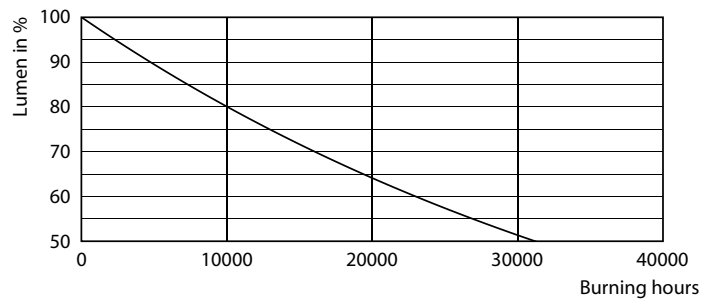

Datos del producto

Información general	
Tapa-base	E27
Vida útil nominal	15,000 hora(s)
Ciclo del interruptor	50,000
Lighting Technology	LEDbulb
Periodo de garantía	1 años
Información técnica sobre la luz	
Código de color	865 [CCT of 6500K]
Ángulo de haz (nominal)	150 °
Flujo luminoso	450 lm
Designación de color	luz natural fría
Temperatura de color correlacionada (nominal)	6500 K
Eficacia lumínica (promedio) (nominal)	81 lm/W
Consistencia de color	<6
Índice de producción de color (IRC)	80
LLMF al final de la vida útil nominal (nominal)	70 %

Operación y aspectos eléctricos	
Frecuencia de entrada	60 Hz
Consumo de energía	5.5 W
Corriente de la lámpara (nominal)	80 mA
Equivalente en potencia en vatios	40 W
Tiempo de inicio (nominal)	0.5 s
Tiempo de calentamiento de hasta un 60 % de luz	0.5 s
Factor de potencia (fracción)	0.5
Voltaje (nominal)	120 V
Temperatura	
T° estuche máxima (nominal)	75 °C
Controles y atenuación	
Regulable	No
Mecánica y carcasa	
Acabado de la luz	Blanco

Plano de dimensiones

Product	D	C
EcoHome LEDBulb 5.5W E27 6500KLV 1PF/20	60 mm	107 mm

Datos fotométricos

Light Distribution Diagram - EcoHome LEDBulb 5.5W E27 6500KLV 1PF/20

Spectral Power Distribution Colour - EcoHome LEDBulb 5.5W E27 6500KLV 1PF/20

Datos fotométricos

Technical Parameters 43 Page 10

General uniform lighting - EcoHome LEDBulb 5.5W E27 6500KLV 1PF/20

Lifetime

Life Expectancy Diagram

Lumen Maintenance Diagram - EcoHome LEDBulb 5.5W E27 6500KLV 1PF/20