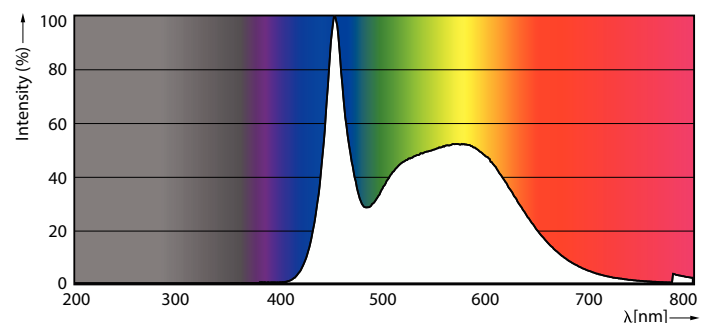

Datos del producto

Información general	
Tapa-base	E27
Vida útil nominal	15,000 hora(s)
Ciclo del interruptor	50,000
Lighting Technology	LEDbulb
Periodo de garantía	1 años
Información técnica sobre la luz	
Código de color	865 [CCT of 6500K]
Ángulo de haz (nominal)	150 °
Flujo luminoso	450 lm
Designación de color	luz natural fría
Temperatura de color correlacionada (nominal)	6500 K
Eficacia lumínica (promedio) (nominal)	81 lm/W
Consistencia de color	<6
Índice de producción de color (IRC)	80
LLMF al final de la vida útil nominal (nominal)	70 %

Operación y aspectos eléctricos	
Frecuencia de entrada	60 Hz
Consumo de energía	5.5 W
Corriente de la lámpara (nominal)	80 mA
Equivalente en potencia en vatios	40 W
Tiempo de inicio (nominal)	0.5 s
Tiempo de calentamiento de hasta un 60 % de luz	0.5 s
Factor de potencia (fracción)	0.5
Voltaje (nominal)	120 V
Temperatura	
T° estuche máxima (nominal)	75 °C
Controles y atenuación	
Regulable	No
Mecánica y carcasa	
Acabado de la luz	Blanco

Material del foco	Plástico
Forma del foco	A19
Peso neto (pieza)	0.022 kg
Aprobación y aplicación	
Cumple con el reglamento RoHS de la UE	Si
Rango de temperatura ambiente	-20 a +45 °C
Condiciones de aplicación	
Tecnología inalámbrica	No aplica
Información del producto	
Nombre del producto del pedido	EcoHome LEDBulb 5.5W E27 6500KLV 1PF/20

Plano de dimensiones

Product	D	C
EcoHome LEDBulb 5.5W E27 6500KLV 1PF/20	60 mm	107 mm

Datos fotométricos

Light Distribution Diagram - EcoHome LEDBulb 5.5W E27 6500KLV 1PF/20

Spectral Power Distribution Colour - EcoHome LEDBulb 5.5W E27 6500KLV 1PF/20