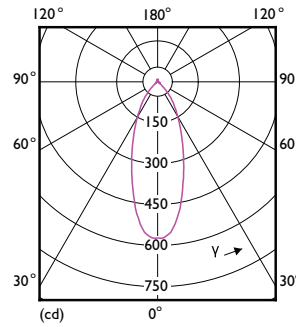

Accent Lighting Spots - MAS LEDspot UE 2.1-50W GU10 DIM 840 EELA

Light Distribution Diagram - MAS LEDspot UE 2.1-50W GU10 DIM 840 EELA