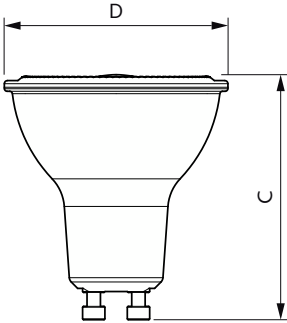

MASTER LEDspot GU10 UltraEfficient

Kontroller ve Dim Etme	
Dim Edilebilir	Yalnızca belirli karartıcılarla

Mekanik ve Muhafaza	
Lamba Kaplaması	Şeffaf
Lamba Malzemesi	Cam
Lamba Biçimi	PAR16
Net Ağırlık (Parça Baş)	0,050 kg

Onay ve Uygulama	
Enerji Verimliliği Sınıfı	A
Vurgu Aydınlatmasına Uygun	Evet
Enerji Tüketimi kWh/1000 sa.	3 kWh
EPREL Tescil Numarası	1883373
EU RoHS ile uyumludur	Evet
Göz Konforu	Evet
LED Yenilikleri	UltraEfficient
Titreme değeri (PstLM) - EN 61000-3-3'e göre titreme değeri	1
Stroboskopik etki görünürlük ölçümü (SVM)	0,4

Ortam sıcaklığı aralığı	-20 ila +45 °C

Uygulama Koşulları	
kapalı aydınlatma armatürlerinde kullanılabilir mi?	Yes

Ürün Verileri	
Sipariş ürün adı	MAS LEDspot UE 2.1-50W GU10 DIM 840 EELA
Tam ürün adı	MAS LEDspot UE 2.1-50W GU10 DIM 840 EELA
Tam ürün kodu	872016930796400
Sipariş kodu	30796400
Malzeme No. (12NC)	929003796102
Numeratör - Paket Başına Miktar	1
EAN/UPC - Ürün/Kutu	8720169307964
Numeratör - Büyük kutu başına paket sayısı	10
EAN/UPC - Kutu	8720169307971

Boyutlu çizim

Product	D	C
MAS LEDspot UE 2.1-50W GU10 DIM 840 EELA	50 mm	54 mm

Fotometrik bilgi