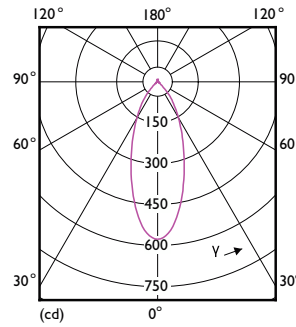

Ortam sıcaklığı aralığı	-20 ila +45 °C
-------------------------	----------------

Uygulama Koşulları	
kapalı aydınlatma armatürlerinde kullanılabilir mi?	Yes

Ürün Verileri	
Sipariş ürün adı	MAS LEDspot UE 2.1-50W GU10 DIM 830 EELA
Tam ürün adı	MAS LEDspot UE 2.1-50W GU10 DIM 830 EELA
Tam ürün kodu	872016930794000
Sipariş kodu	30794000
Malzeme No. (12NC)	929003796002
Numeratör - Paket Başına Miktar	1
EAN/UPC - Ürün/Kutu	8720169307940
Numeratör - Büyük kutu başına paket sayısı	10
EAN/UPC - Kutu	8720169307957

Boyutlu çizim

Product	D	C
MAS LEDspot UE 2.1-50W GU10 DIM 830 EELA	50 mm	54 mm

Fotometrik bilgi

Accent Lighting Spots - MAS LEDspot UE 2.1-50W GU10 DIM 830 EELA

Light Distribution Diagram - MAS LEDspot UE 2.1-50W GU10 DIM 830 EELA