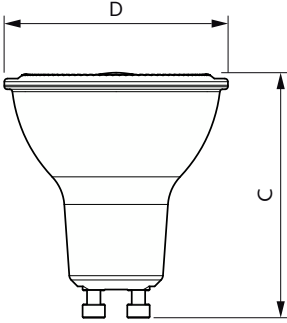

MASTER LEDspot GU10 UltraEfficient

Kontroller ve Dim Etme	
Dim Edilebilir	Yalnızca belirli karartıcılarla

Mekanik ve Muhafaza	
Lamba Kaplaması	Şeffaf
Lamba Malzemesi	Cam
Lamba Biçimi	PAR16
Net Ağırlık (Parça Başı)	0,050 kg

Onay ve Uygulama	
Enerji Verimliliği Sınıfı	A
Vurgu Aydınlatmasına Uygun	Evet
Enerji Tüketimi kWh/1000 sa.	3 kWh
EPREL Tescil Numarası	1883374
EU RoHS ile uyumludur	Evet
Göz Konforu	Evet
LED Yenilikleri	UltraEfficient
Titreme değeri (PstLM) - EN 61000-3-3'e göre titreme değeri	1
Stroboskopik etki görünürlük ölçümü (SVM)	0,4

Ortam sıcaklığı aralığı	-20 ila +45 °C

Uygulama Koşulları	
kapalı aydınlatma armatürlerinde kullanılabilir mi?	Yes

Ürün Verileri	
Sipariş ürün adı	MAS LEDspot UE 2.1-50W GU10 DIM 830 EELA
Tam ürün adı	MAS LEDspot UE 2.1-50W GU10 DIM 830 EELA
Tam ürün kodu	872016930794000
Sipariş kodu	30794000
Malzeme No. (12NC)	929003796002
Numeratör - Paket Başına Miktar	1
EAN/UPC - Ürün/Kutu	8720169307940
Numeratör - Büyük kutu başına paket sayısı	10
EAN/UPC - Kutu	8720169307957

Boyutlu çizim

Product	D	C
MAS LEDspot UE 2.1-50W GU10 DIM 830 EELA	50 mm	54 mm

Fotometrik bilgi