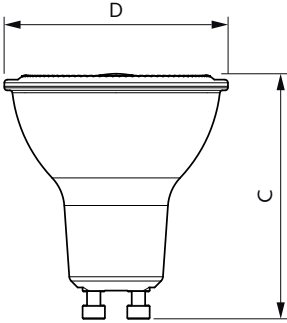

Ortam sıcaklığı aralığı	-20 ila +45 °C
-------------------------	----------------

Uygulama Koşulları

kapalı aydınlatma armatürlerinde kullanılabilir mi?	Yes
-----------------------------------------------------	-----

Boyutlu çizim

Product	D	C
MAS LEDspot UE 2.1-50W GU10 DIM 827 EELA	50 mm	54 mm

Fotometrik bilgi

Light Distribution Diagram - MAS LEDspot UE 2.1-50W GU10 DIM 827 EELA

Spectral Power Distribution Colour - MAS LEDspot UE 2.1-50W GU10 DIM 827 EELA