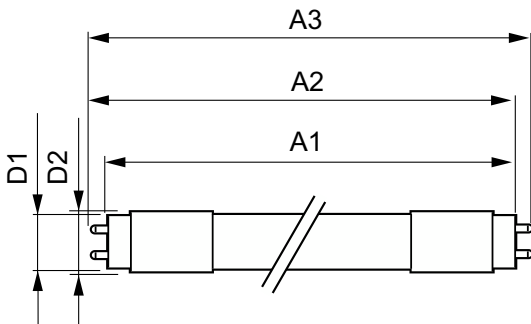

Condiciones de aplicación

Tecnología inalámbrica	No aplica
------------------------	-----------

Información del producto

Nombre del producto del pedido	12T8/COR/36-5CCT/MF15/G/120-347V 25/1
Nombre del producto completo	12T8/COR/36-5CCT/MF15/G/120-347V 25/1
Código del pedido	929003795804
N.º de material (12NC)	929003795804
Numerador: cantidad por paquete	1
EAN/UPC: producto/caja	046677588595
Numerador: paquetes por caja externa	25
EAN/UPC - Caja	50046677588590

Plano de dimensiones

Product	D1	D2	A1	A2	A3
12T8/COR/36-5CCT/MF15/G/ 120-347V 25/1	25.7 mm	29 mm	894.6 mm	901.7 mm	908.8 mm

Datos fotométricos

Light Distribution Diagram - 12T8/COR/36-5CCT/MF15/G/120-347V 25/1