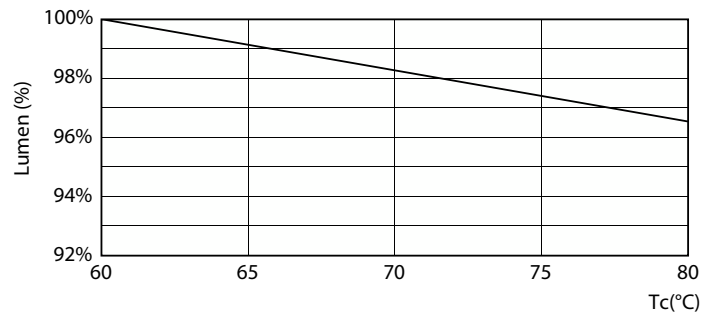

LifetimeVsTc

FailureRate

Lumen Maintenance Diagram - 12T8/COR/36-5CCT/MF15/G/120-347V 25/1