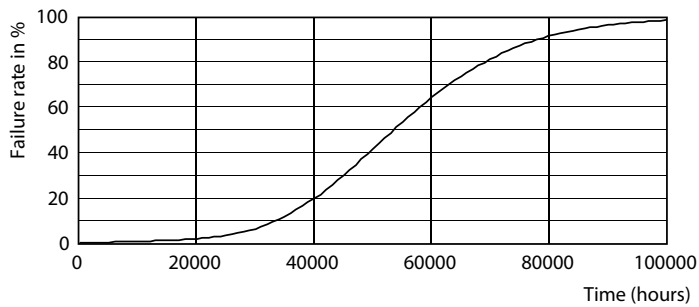

CorePro MainsFit (UL Type-B) T8

Datos fotométricos

General Information 43 Page 10

General uniform lighting - 12T8/COR/36-5CCT/MF15/G/120-347V 25/1

Lifetime