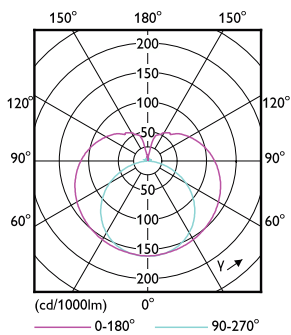

Condiciones de aplicación

Tecnología inalámbrica	No aplica
------------------------	-----------

Información del producto

Nombre del producto del pedido	12T8/COR/36-5CCT/MF15/G/120-347V 25/1
Nombre del producto completo	12T8/COR/36-5CCT/MF15/G/120-347V 25/1
Código del pedido	929003795804
N.º de material (12NC)	929003795804
Numerador: cantidad por paquete	1
EAN/UPC: producto/caja	046677588595
Numerador: paquetes por caja externa	25
EAN/UPC - Caja	50046677588590

Plano de dimensiones

Product	D1	D2	A1	A2	A3
12T8/COR/36-5CCT/MF15/G/ 120-347V 25/1	25.7 mm	29 mm	894.6 mm	901.7 mm	908.8 mm

Datos fotométricos

Light Distribution Diagram - 12T8/COR/36-5CCT/MF15/G/120-347V 25/1