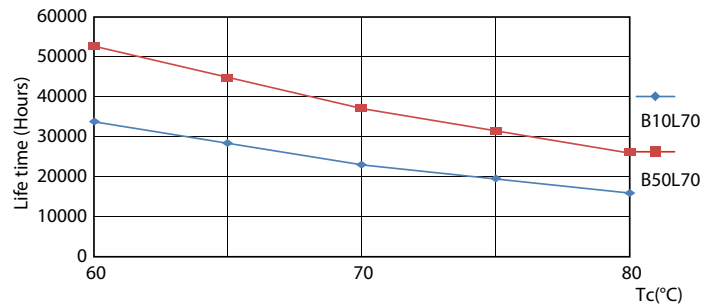

CorePro MainsFit (UL Type-B) T8

Datos fotométricos

General Information 43 Page 10

General uniform lighting - 12T8/COR/36-5CCT/MF15/G/120-347V 25/1

Lifetime