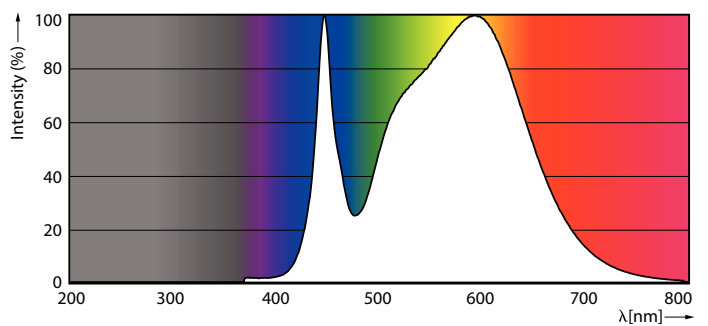

Spectral Power Distribution Colour - 12T8/COR/36-5CCT/MF15/G/120-347V 25/1