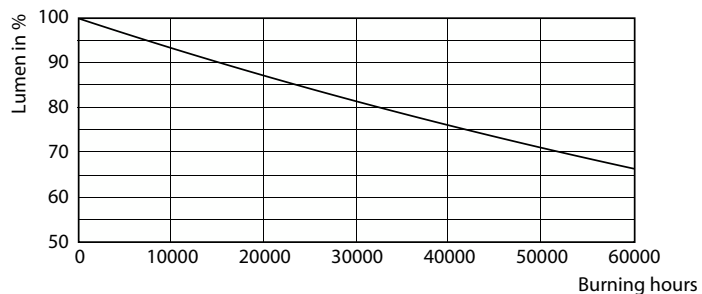

CorePro MainsFit (UL Type-B) T8

Lifetime

Lumen Maintenance Diagram - 12T8/COR/36-5CCT/MF15/G/120-347V 25/1