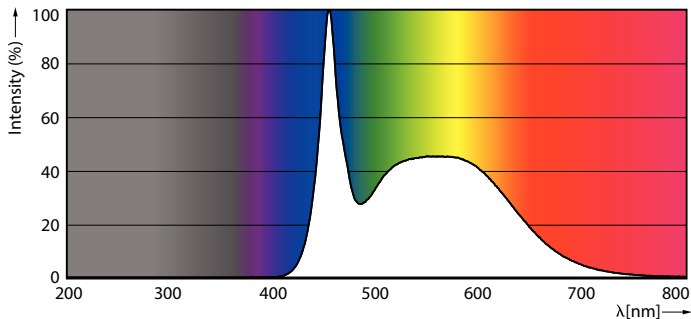

Datos fotométricos

Spectral Power Distribution Colour - EcoHome LEDBulb 15W E27 6500KHV 1PF/20AR