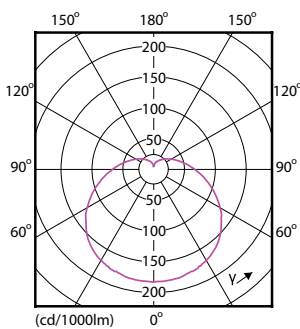

### Datos del producto

Información general	
Tapa-base	E27
Vida útil nominal	15.000 hora(s)
Ciclo del interruptor	50.000
Lighting Technology	LEDbulb
Periodo de garantía	1 años
Información técnica sobre la luz	
Código de color	865 [CCT of 6500K]
Ángulo de haz (nominal)	150 °
Flujo luminoso	1.300 lm
Designación de color	luz natural fría
Temperatura de color correlacionada (nominal)	6500 K
Eficacia lumínica (promedio) (nominal)	86 lm/W
Consistencia de color	<6
Índice de producción de color (IRC)	80
LLMF al final de la vida útil nominal (nominal)	70 %

Operación y aspectos eléctricos	
Frecuencia de entrada	50 a 60 Hz
Consumo de energía	15 W
Corriente de la lámpara (nominal)	110 mA
Equivalente en potencia en vatios	100 W
Tiempo de inicio (nominal)	0,5 s
Tiempo de calentamiento de hasta un 60 % de luz	0,5 s
Factor de potencia (fracción)	0,51
Voltaje (nominal)	220-240 V
Temperatura	
T° estuche máxima (nominal)	95 °C
Controles y atenuación	
Regulable	No
Mecánica y carcasa	
Acabado de la luz	Blanco

Material del foco	Plástico
Forma del foco	A60
Peso neto (pieza)	0,040 kg
<b>Aprobación y aplicación</b>	
Cumple con el reglamento RoHS de la UE	Si
Rango de temperatura ambiente	-20 a +45 °C
<b>Información del producto</b>	
Nombre del producto del pedido	EcoHome LEDBulb 15W E27 6500KHV 1PF/20AR

Plano de dimensiones

Product	D	C
EcoHome LEDBulb 15W E27 6500KHV 1PF/20AR	60 mm	120 mm

Datos fotométricos

General uniform lighting - EcoHome LEDBulb 15W E27 6500KHV 1PF/20AR

Light Distribution Diagram - EcoHome LEDBulb 15W E27 6500KHV 1PF/20AR