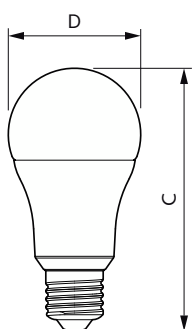

### Datos del producto

Información general	
Tapa-base	E27
Vida útil nominal	15.000 hora(s)
Ciclo del interruptor	50.000
Lighting Technology	LEDbulb
Periodo de garantía	1 años
Información técnica sobre la luz	
Código de color	865 [CCT of 6500K]
Ángulo de haz (nominal)	150 °
Flujo luminoso	1.300 lm
Designación de color	luz natural fría
Temperatura de color correlacionada (nominal)	6500 K
Eficacia lumínica (promedio) (nominal)	86 lm/W
Consistencia de color	<6
Índice de producción de color (IRC)	80
LLMF al final de la vida útil nominal (nominal)	70 %

Plano de dimensiones

Product	D	C
EcoHome LEDBulb 15W E27 6500KHV 1PF/20AR	60 mm	120 mm

Datos fotométricos

General uniform lighting - EcoHome LEDBulb 15W E27 6500KHV 1PF/20AR

Light Distribution Diagram - EcoHome LEDBulb 15W E27 6500KHV 1PF/20AR