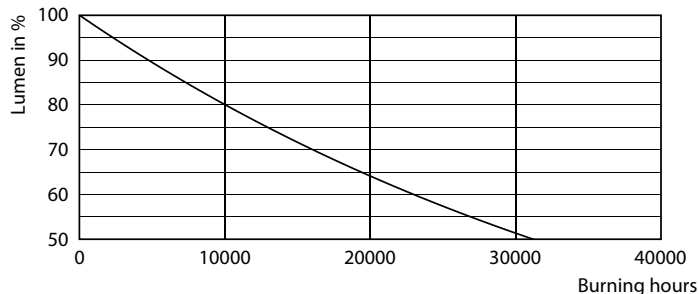

### Datos del producto

Información general	
Tapa-base	E27
Vida útil nominal	15.000 hora(s)
Ciclo del interruptor	50.000
Lighting Technology	LEDbulb
Periodo de garantía	1 años
Información técnica sobre la luz	
Código de color	865 [CCT of 6500K]
Ángulo de haz (nominal)	150 °
Flujo luminoso	1.300 lm
Designación de color	luz natural fría
Temperatura de color correlacionada (nominal)	6500 K
Eficacia lumínica (promedio) (nominal)	86 lm/W
Consistencia de color	<6
Índice de producción de color (IRC)	80
LLMF al final de la vida útil nominal (nominal)	70 %

Datos fotométricos

Spectral Power Distribution Colour - EcoHome LEDBulb 15W E27 6500KHV 1PF/20AR

Lifetime

Life Expectancy Diagram

Lumen Maintenance Diagram - EcoHome LEDBulb 15W E27 6500KHV 1PF/20AR