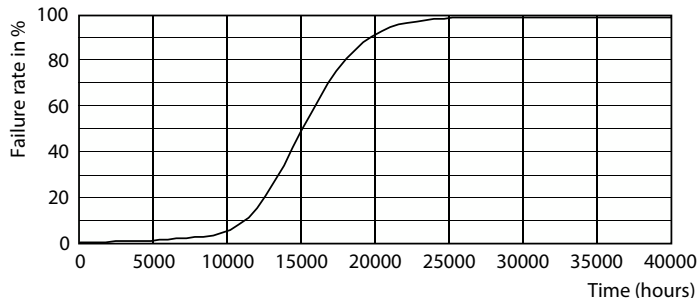

Lifetime

Life Expectancy Diagram