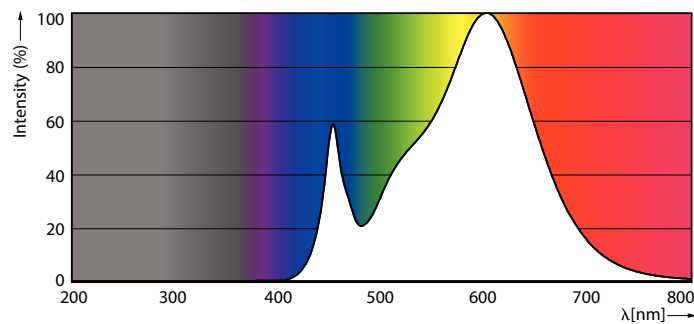

Datos fotométricos

Spectral Power Distribution Colour - EcoHome LEDBulb 15W E27 3000KHV 1PF/20AR