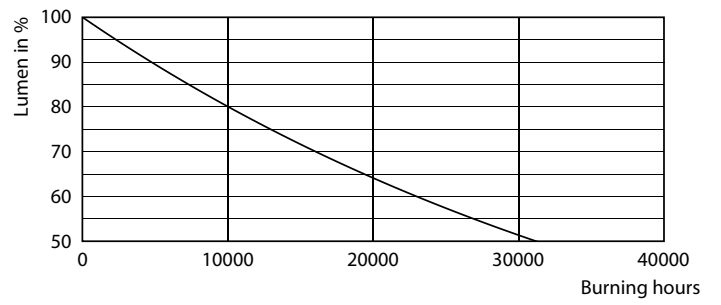

Lumen Maintenance Diagram - EcoHome LEDBulb 15W E27 3000KHV 1PF/20AR