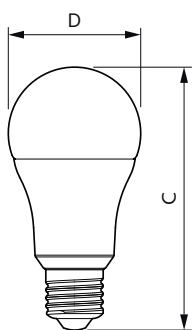

Ecohome

EcoHome LEDBulb 15W E27 3000KHV 1PF/20AR

LEDbulb, A60, 100 W, E27, 3000 K, 1300 lm, 15000 hora(s), Plástico

LEDbulb, A60, 100 W, E27, 3000 K, 1300 lm, 15000 hora(s), Plástico, 86 lm/W

Datos del producto

Información general		Equivalente en potencia en vatios	
Tapa-base	E27		100 W
Vida útil nominal	15.000 hora(s)	Tiempo de inicio (nominal)	0,5 s
Ciclo del interruptor	50.000	Tiempo de calentamiento de hasta un 60 % de luz	0,5 s
Lighting Technology	LEDbulb	Factor de potencia (fracción)	0,51
Periodo de garantía	1 años	Voltaje (nominal)	220-240 V
Información técnica sobre la luz		Temperatura	
Código de color	830 [CCT of 3000K]	T° estuche máxima (nominal)	95 °C
Ángulo de haz (nominal)	150 °	Controles y atenuación	
Flujo luminoso	1.300 lm	Regulable	No
Designación de color	Blanco (WH)	Mecánica y carcasa	
Temperatura de color correlacionada (nominal)	3000 K	Acabado de la luz	Blanco
Eficacia lumínica (promedio) (nominal)	86 lm/W	Material del foco	Plástico
Consistencia de color	<6	Forma del foco	A60
Índice de producción de color (IRC)	80	Peso neto (pieza)	0,040 kg
LLMF al final de la vida útil nominal (nominal)	70 %	Aprobación y aplicación	
Operación y aspectos eléctricos		Cumple con el reglamento RoHS de la UE	Sí
Frecuencia de entrada	50 a 60 Hz		
Consumo de energía	15 W		
Corriente de la lámpara (nominal)	110 mA		

Plano de dimensiones

Product	D	C
EcoHome LEDBulb 15W E27 3000KHV 1PF/20AR	60 mm	120 mm

Datos fotométricos

Spectral Power Distribution Colour - EcoHome LEDBulb 15W E27 3000KHV 1PF/20AR

Light Distribution Diagram - EcoHome LEDBulb 15W E27 3000KHV 1PF/20AR