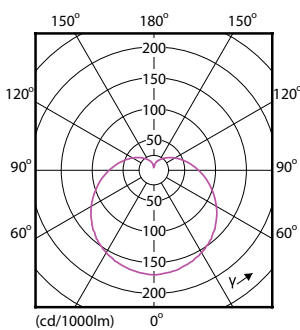

Información general		Equivalente en potencia en vatios	
Tapa-base	E27		100 W
Vida útil nominal	15.000 hora(s)	Tiempo de inicio (nominal)	0,5 s
Ciclo del interruptor	50.000	Tiempo de calentamiento de hasta un 60 % de luz	0,5 s
Lighting Technology	LEDbulb	Factor de potencia (fracción)	0,51
Periodo de garantía	1 años	Voltaje (nominal)	220-240 V
Información técnica sobre la luz		Temperatura	
Código de color	830 [CCT of 3000K]	T° estuche máxima (nominal)	95 °C
Ángulo de haz (nominal)	150 °	Controles y atenuación	
Flujo luminoso	1.300 lm	Regulable	No
Designación de color	Blanco (WH)	Mecánica y carcasa	
Temperatura de color correlacionada (nominal)	3000 K	Acabado de la luz	Blanco
Eficacia lumínica (promedio) (nominal)	86 lm/W	Material del foco	Plástico
Consistencia de color	<6	Forma del foco	A60
Índice de producción de color (IRC)	80	Peso neto (pieza)	0,040 kg
LLMF al final de la vida útil nominal (nominal)	70 %	Aprobación y aplicación	
Operación y aspectos eléctricos		Cumple con el reglamento RoHS de la UE	Sí
Frecuencia de entrada	50 a 60 Hz		
Consumo de energía	15 W		
Corriente de la lámpara (nominal)	110 mA		

Plano de dimensiones

Product	D	C
EcoHome LEDBulb 15W E27 3000KHV 1PF/20AR	60 mm	120 mm

Datos fotométricos

Spectral Power Distribution Colour - EcoHome LEDBulb 15W E27 3000KHV 1PF/20AR

Light Distribution Diagram - EcoHome LEDBulb 15W E27 3000KHV 1PF/20AR