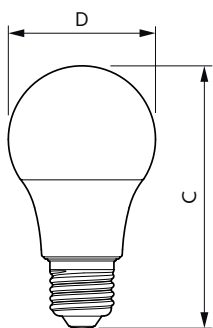

### Datos del producto

Información general	
Tapa-base	E27
Vida útil nominal	15,000 hora(s)
Ciclo del interruptor	50,000
Lighting Technology	LEDbulb
Periodo de garantía	1 años
Información técnica sobre la luz	
Código de color	865 [CCT of 6500K]
Ángulo de haz (nominal)	150 °
Flujo luminoso	1,150 lm
Designación de color	luz natural fría
Temperatura de color correlacionada (nominal)	6500 K
Eficacia lumínica (promedio) (nominal)	88 lm/W
Consistencia de color	<6
Índice de producción de color (IRC)	80
LLMF al final de la vida útil nominal (nominal)	70 %

Material del foco	Plástico
Forma del foco	A60
Peso neto (pieza)	0.032 kg

**Aprobación y aplicación**

Cumple con el reglamento RoHS de la UE	Si
Rango de temperatura ambiente	-20 a +45 °C

**Información del producto**

**Plano de dimensiones**

Product	D	C
EcoHome LEDBulb 13W E27 6500KHV 1PF/20AR	60 mm	109 mm

**Datos fotométricos**

Light Distribution Diagram - EcoHome LEDBulb 13W E27 6500KHV 1PF/20AR

Spectral Power Distribution Colour - EcoHome LEDBulb 13W E27 6500KHV 1PF/20AR