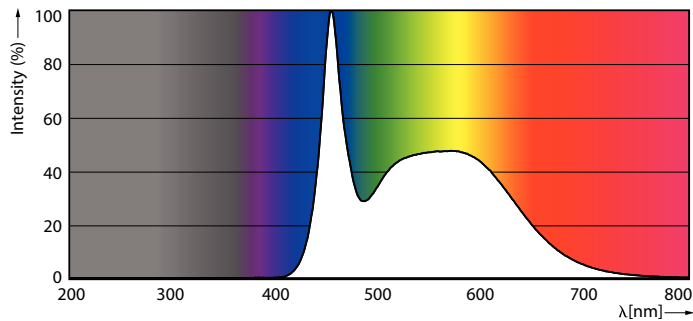

### Datos del producto

Información general	
Tapa-base	E27
Vida útil nominal	15,000 hora(s)
Ciclo del interruptor	50,000
Lighting Technology	LEDbulb
Periodo de garantía	1 años
Información técnica sobre la luz	
Código de color	865 [CCT of 6500K]
Ángulo de haz (nominal)	150 °
Flujo luminoso	1,150 lm
Designación de color	luz natural fría
Temperatura de color correlacionada (nominal)	6500 K
Eficacia lumínica (promedio) (nominal)	88 lm/W
Consistencia de color	<6
Índice de producción de color (IRC)	80
LLMF al final de la vida útil nominal (nominal)	70 %

**Plano de dimensiones**

Product	D	C
EcoHome LEDBulb 13W E27 6500KHV 1PF/20AR	60 mm	109 mm

**Datos fotométricos**

Light Distribution Diagram - EcoHome LEDBulb 13W E27 6500KHV 1PF/20AR

Spectral Power Distribution Colour - EcoHome LEDBulb 13W E27 6500KHV 1PF/20AR