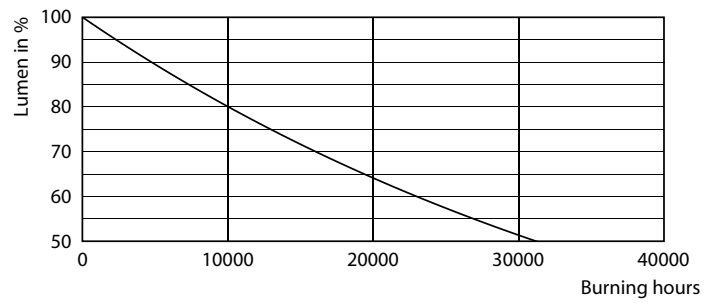

Lumen Maintenance Diagram - EcoHome LEDBulb 13W E27 6500KHV 1PF/20AR