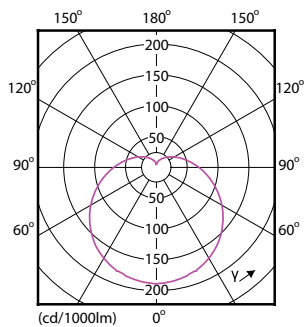

**Plano de dimensiones**

Product	D	C
EcoHome LEDBulb 13W E27 6500KHV 1PF/20AR	60 mm	109 mm

**Datos fotométricos**

Light Distribution Diagram - EcoHome LEDBulb 13W E27 6500KHV 1PF/20AR

Spectral Power Distribution Colour - EcoHome LEDBulb 13W E27 6500KHV 1PF/20AR