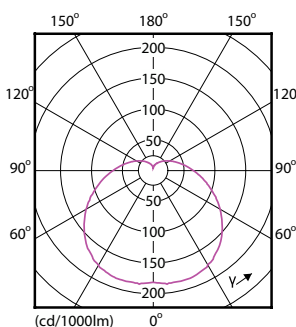

Datos del producto

Información general	
Tapa-base	E27
Vida útil nominal	15,000 hora(s)
Ciclo del interruptor	50,000
Lighting Technology	LEDbulb
Periodo de garantía	1 años
Información técnica sobre la luz	
Código de color	830 [CCT of 3000K]
Ángulo de haz (nominal)	150 °
Flujo luminoso	1,150 lm
Designación de color	Blanco (WH)
Temperatura de color correlacionada (nominal)	3000 K
Eficacia lumínica (promedio) (nominal)	88 lm/W
Consistencia de color	<6
Índice de producción de color (IRC)	80
LLMF al final de la vida útil nominal (nominal)	70 %

Operación y aspectos eléctricos	
Frecuencia de entrada	50 a 60 Hz
Consumo de energía	13 W
Corriente de la lámpara (nominal)	95 mA
Equivalente en potencia en vatios	95 W
Tiempo de inicio (nominal)	0.5 s
Tiempo de calentamiento de hasta un 60 % de luz	0.5 s
Factor de potencia (fracción)	0.51
Voltaje (nominal)	220-240 V
Temperatura	
T° estuche máxima (nominal)	95 °C
Controles y atenuación	
Regulable	No
Mecánica y carcasa	
Acabado de la luz	Blanco

Material del foco	Plástico
Forma del foco	A60
Peso neto (pieza)	0.032 kg

Aprobación y aplicación

Cumple con el reglamento RoHS de la UE	Sí
Rango de temperatura ambiente	-20 a +45 °C

Condiciones de aplicación

Plano de dimensiones

Product	D	C
EcoHome LEDBulb 13W E27 3000KHV 1PF/20AR	60 mm	109 mm

Datos fotométricos

Spectral Power Distribution Colour - EcoHome LEDBulb 13W E27 3000KHV 1PF/20AR

Light Distribution Diagram - EcoHome LEDBulb 13W E27 3000KHV 1PF/20AR