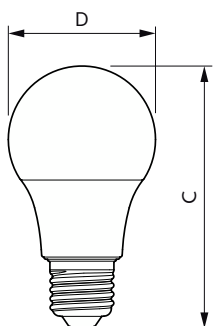

Datos del producto

Información general	
Tapa-base	E27
Vida útil nominal	15,000 hora(s)
Ciclo del interruptor	50,000
Lighting Technology	LEDbulb
Periodo de garantía	1 años
Información técnica sobre la luz	
Código de color	830 [CCT of 3000K]
Ángulo de haz (nominal)	150 °
Flujo luminoso	1,150 lm
Designación de color	Blanco (WH)
Temperatura de color correlacionada (nominal)	3000 K
Eficacia lumínica (promedio) (nominal)	88 lm/W
Consistencia de color	<6
Índice de producción de color (IRC)	80
LLMF al final de la vida útil nominal (nominal)	70 %

Material del foco	Plástico
Forma del foco	A60
Peso neto (pieza)	0.032 kg

Aprobación y aplicación

Cumple con el reglamento RoHS de la UE	Sí
Rango de temperatura ambiente	-20 a +45 °C

Condiciones de aplicación

Plano de dimensiones

Product	D	C
EcoHome LEDBulb 13W E27 3000KHV 1PF/20AR	60 mm	109 mm

Datos fotométricos

Spectral Power Distribution Colour - EcoHome LEDBulb 13W E27 3000KHV 1PF/20AR

Light Distribution Diagram - EcoHome LEDBulb 13W E27 3000KHV 1PF/20AR