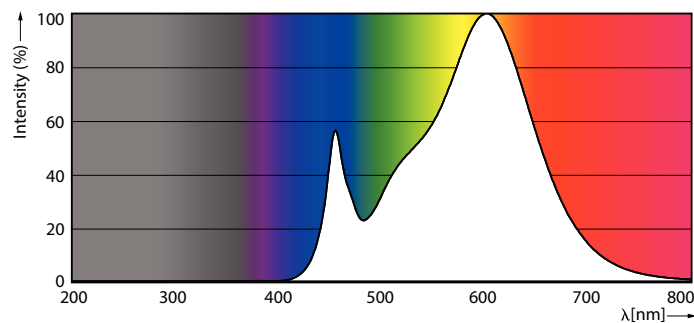

Datos fotométricos

Spectral Power Distribution Colour - EcoHome LEDBulb 13W E27 3000KHV 1PF/20AR