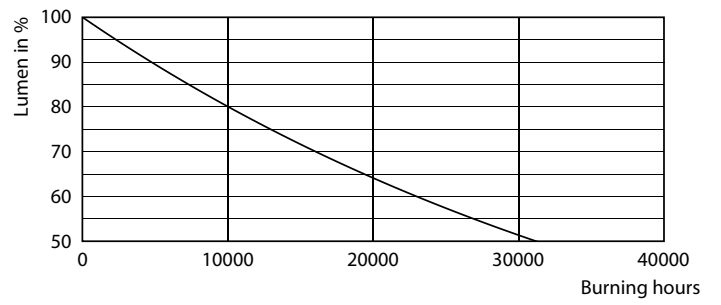

Lumen Maintenance Diagram - EcoHome LEDBulb 13W E27 3000KHV 1PF/20AR