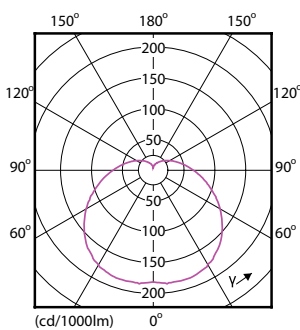

Información general	
Tapa-base	E27
Vida útil nominal	15.000 hora(s)
Ciclo del interruptor	50.000
Lighting Technology	LEDbulb
Periodo de garantía	1 años
Información técnica sobre la luz	
Código de color	830 [CCT of 3000K]
Ángulo de haz (nominal)	150 °
Flujo luminoso	1.150 lm
Designación de color	Blanco (WH)
Temperatura de color correlacionada (nominal)	3000 K
Eficacia lumínica (promedio) (nominal)	88 lm/W
Consistencia de color	<6
Índice de producción de color (IRC)	80
LLMF al final de la vida útil nominal (nominal)	70 %
Operación y aspectos eléctricos	
Frecuencia de entrada	50 a 60 Hz
Consumo de energía	13 W
Corriente de la lámpara (nominal)	95 mA

Equivalente en potencia en vatios	95 W
Tiempo de inicio (nominal)	0,5 s
Tiempo de calentamiento de hasta un 60 % de luz	0.5 s
Factor de potencia (fracción)	0.51
Voltaje (nominal)	220-240 V
Temperatura	
T° estuche máxima (nominal)	95 °C
Controles y atenuación	
Regulable	No
Mecánica y carcasa	
Acabado de la luz	Blanco
Material del foco	Plástico
Forma del foco	A60
Peso neto (pieza)	0,032 kg
Aprobación y aplicación	
Cumple con el reglamento RoHS de la UE	Sí

Plano de dimensiones

Product	D	C
EcoHome LEDBulb 13W E27 3000KHV 1PF/20AR	60 mm	109 mm

Datos fotométricos

Spectral Power Distribution Colour - EcoHome LEDBulb 13W E27 3000KHV 1PF/20AR

Light Distribution Diagram - EcoHome LEDBulb 13W E27 3000KHV 1PF/20AR