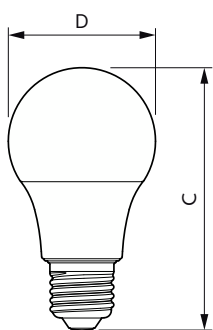

Ecohome

EcoHome LEDBulb 13W E27 3000KHV 1PF/20AR

LEDbulb, A60, 95 W, E27, 3000 K, 1150 lm, 15000 hora(s), Plástico

LEDbulb, A60, 95 W, E27, 3000 K, 1150 lm, 15000 hora(s), Plástico, 88 lm/W

Datos del producto

Información general	
Tapa-base	E27
Vida útil nominal	15.000 hora(s)
Ciclo del interruptor	50.000
Lighting Technology	LEDbulb
Periodo de garantía	1 años
Información técnica sobre la luz	
Código de color	830 [CCT of 3000K]
Ángulo de haz (nominal)	150 °
Flujo luminoso	1.150 lm
Designación de color	Blanco (WH)
Temperatura de color correlacionada (nominal)	3000 K
Eficacia lumínica (promedio) (nominal)	88 lm/W
Consistencia de color	<6
Índice de producción de color (IRC)	80
LLMF al final de la vida útil nominal (nominal)	70 %
Operación y aspectos eléctricos	
Frecuencia de entrada	50 a 60 Hz
Consumo de energía	13 W
Corriente de la lámpara (nominal)	95 mA

Equivalente en potencia en vatios	95 W
Tiempo de inicio (nominal)	0,5 s
Tiempo de calentamiento de hasta un 60 % de luz	0.5 s
Factor de potencia (fracción)	0.51
Voltaje (nominal)	220-240 V
Temperatura	
T° estuche máxima (nominal)	95 °C
Controles y atenuación	
Regulable	No
Mecánica y carcasa	
Acabado de la luz	Blanco
Material del foco	Plástico
Forma del foco	A60
Peso neto (pieza)	0,032 kg
Aprobación y aplicación	
Cumple con el reglamento RoHS de la UE	Sí

Plano de dimensiones

Product	D	C
EcoHome LEDBulb 13W E27 3000KHV 1PF/20AR	60 mm	109 mm

Datos fotométricos

Spectral Power Distribution Colour - EcoHome LEDBulb 13W E27 3000KHV 1PF/20AR

Light Distribution Diagram - EcoHome LEDBulb 13W E27 3000KHV 1PF/20AR