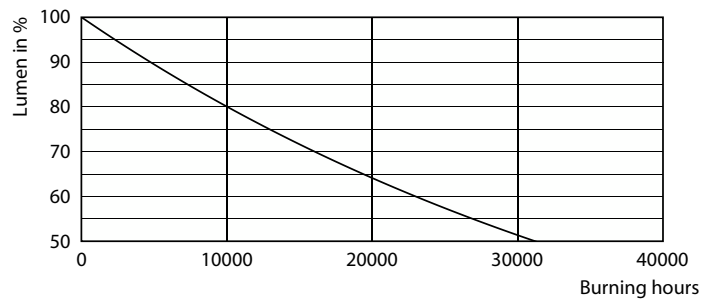

Lumen Maintenance Diagram - EcoHome LEDBulb 13W E27 3000KHV 1PF/20AR