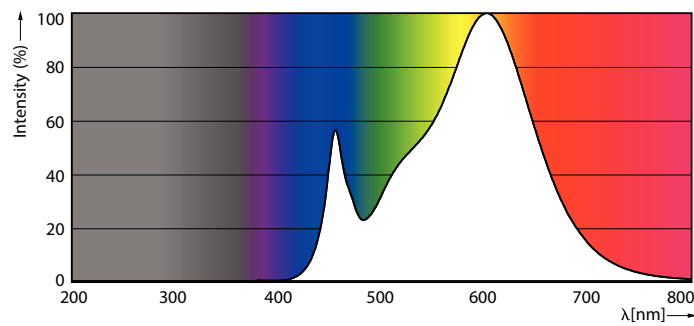

Datos fotométricos

Spectral Power Distribution Colour - EcoHome LEDBulb 13W E27 3000KHV 1PF/20AR