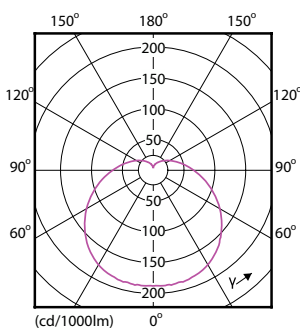

### Datos del producto

Información general	
Tapa-base	E27
Vida útil nominal	15,000 hora(s)
Ciclo del interruptor	50,000
Lighting Technology	LEDbulb
Periodo de garantía	1 años
Información técnica sobre la luz	
Código de color	830 [CCT of 3000K]
Ángulo de haz (nominal)	150 °
Flujo luminoso	900 lm
Designación de color	Blanco (WH)
Temperatura de color correlacionada (nominal)	3000 K
Eficacia lumínica (promedio) (nominal)	85 lm/W
Consistencia de color	<6
Índice de producción de color (IRC)	80
LLMF al final de la vida útil nominal (nominal)	70 %
Operación y aspectos eléctricos	
Frecuencia de entrada	50 a 60 Hz
Consumo de energía	10.5 W
Corriente de la lámpara (nominal)	75 mA

Equivalente en potencia en vatios	80 W
Tiempo de inicio (nominal)	0.5 s
Tiempo de calentamiento de hasta un 60 % de luz	0.5 s
Factor de potencia (fracción)	0.51
Voltaje (nominal)	220-240 V
Temperatura	
T° estuche máxima (nominal)	85 °C
Controles y atenuación	
Regulable	No
Mecánica y carcasa	
Acabado de la luz	Blanco
Material del foco	Plástico
Forma del foco	A60
Peso neto (pieza)	0.032 kg
Aprobación y aplicación	
Cumple con el reglamento RoHS de la UE	Sí

Plano de dimensiones

Product	D	C
EcoHome LEDBulb 10.5WE27 3000KHV1PF/20AR	60 mm	109 mm

Datos fotométricos

Spectral Power Distribution Colour - EcoHome LEDBulb 10.5WE27 3000KHV1PF/20AR

Light Distribution Diagram - EcoHome LEDBulb 10.5WE27 3000KHV1PF/20AR