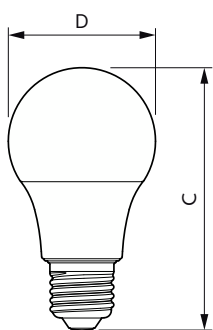

### Datos del producto

Información general	
Tapa-base	E27
Vida útil nominal	15,000 hora(s)
Ciclo del interruptor	50,000
Lighting Technology	LEDbulb
Periodo de garantía	1 años
Información técnica sobre la luz	
Código de color	830 [CCT of 3000K]
Ángulo de haz (nominal)	150 °
Flujo luminoso	900 lm
Designación de color	Blanco (WH)
Temperatura de color correlacionada (nominal)	3000 K
Eficacia lumínica (promedio) (nominal)	85 lm/W
Consistencia de color	<6
Índice de producción de color (IRC)	80
LLMF al final de la vida útil nominal (nominal)	70 %
Operación y aspectos eléctricos	
Frecuencia de entrada	50 a 60 Hz
Consumo de energía	10.5 W
Corriente de la lámpara (nominal)	75 mA

Equivalente en potencia en vatios	80 W
Tiempo de inicio (nominal)	0.5 s
Tiempo de calentamiento de hasta un 60 % de luz	0.5 s
Factor de potencia (fracción)	0.51
Voltaje (nominal)	220-240 V
Temperatura	
T° estuche máxima (nominal)	85 °C
Controles y atenuación	
Regulable	No
Mecánica y carcasa	
Acabado de la luz	Blanco
Material del foco	Plástico
Forma del foco	A60
Peso neto (pieza)	0.032 kg
Aprobación y aplicación	
Cumple con el reglamento RoHS de la UE	Sí

Plano de dimensiones

Product	D	C
EcoHome LEDBulb 10.5WE27 3000KHV1PF/20AR	60 mm	109 mm

Datos fotométricos

Spectral Power Distribution Colour - EcoHome LEDBulb 10.5WE27 3000KHV1PF/20AR

Light Distribution Diagram - EcoHome LEDBulb 10.5WE27 3000KHV1PF/20AR