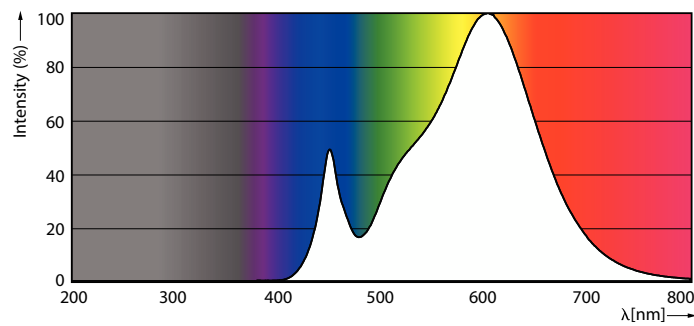

Datos fotométricos

Spectral Power Distribution Colour - EcoHome LEDBulb 10.5WE27 3000KHV1PF/20AR