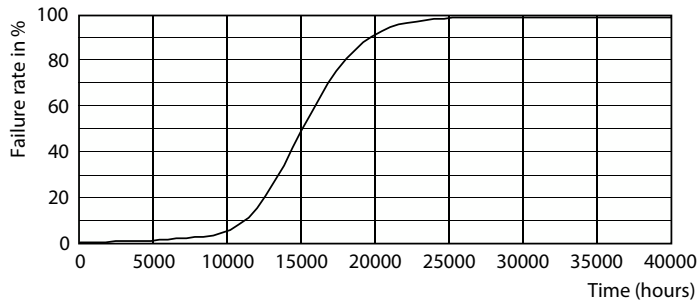

Lifetime

Life Expectancy Diagram