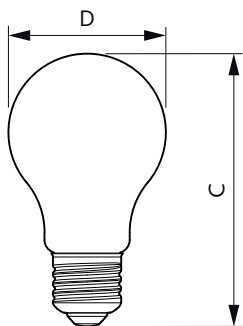

### Datos del producto

Información general	
Tapa-base	E27
Vida útil nominal	15,000 hora(s)
Ciclo del interruptor	50,000
Lighting Technology	LEDbulb
Periodo de garantía	1 años
Información técnica sobre la luz	
Código de color	865 [CCT of 6500K]
Ángulo de haz (nominal)	150 °
Flujo luminoso	520 lm
Designación de color	luz natural fría
Temperatura de color correlacionada (nominal)	6500 K
Eficacia lumínica (promedio) (nominal)	86 lm/W
Consistencia de color	<6
Índice de producción de color (IRC)	80
LLMF al final de la vida útil nominal (nominal)	70 %

Material del foco	Plástico
Forma del foco	A60
Peso neto (pieza)	0.024 kg

**Aprobación y aplicación**

Cumple con el reglamento RoHS de la UE	Si
Rango de temperatura ambiente	-20 a +45 °C

**Condiciones de aplicación**

**Plano de dimensiones**

Product	D	C
EcoHome LEDBulb 6W E27 6500KHV 1PF/20AR	60 mm	108 mm

**Datos fotométricos**

General uniform lighting - EcoHome LEDBulb 6W E27 6500KHV 1PF/20AR

Spectral Power Distribution Colour - EcoHome LEDBulb 6W E27 6500KHV 1PF/20AR