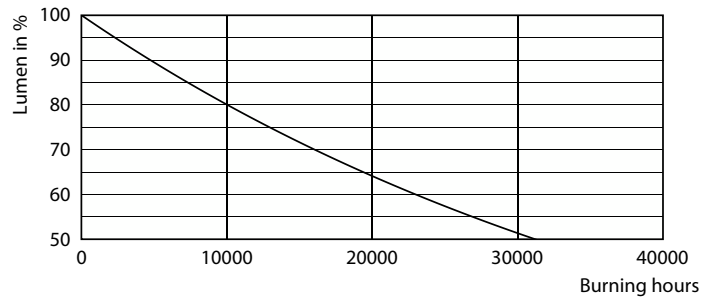

### Datos del producto

Información general	
Tapa-base	E27
Vida útil nominal	15,000 hora(s)
Ciclo del interruptor	50,000
Lighting Technology	LEDbulb
Periodo de garantía	1 años
Información técnica sobre la luz	
Código de color	865 [CCT of 6500K]
Ángulo de haz (nominal)	150 °
Flujo luminoso	520 lm
Designación de color	luz natural fría
Temperatura de color correlacionada (nominal)	6500 K
Eficacia lumínica (promedio) (nominal)	86 lm/W
Consistencia de color	<6
Índice de producción de color (IRC)	80
LLMF al final de la vida útil nominal (nominal)	70 %

**Plano de dimensiones**

Product	D	C
EcoHome LEDBulb 6W E27 6500KHV 1PF/20AR	60 mm	108 mm

**Datos fotométricos**

General uniform lighting - EcoHome LEDBulb 6W E27 6500KHV 1PF/20AR

Spectral Power Distribution Colour - EcoHome LEDBulb 6W E27 6500KHV 1PF/20AR

Datos fotométricos

Light Distribution Diagram - EcoHome LEDBulb 6W E27 6500KHV 1PF/20AR

Lifetime

Life Expectancy Diagram

Lumen Maintenance Diagram - EcoHome LEDBulb 6W E27 6500KHV 1PF/20AR