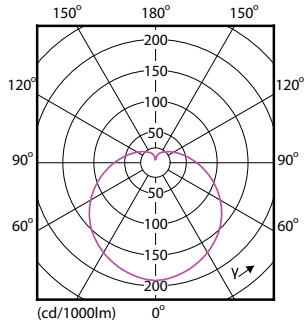

**Plano de dimensiones**

Product	D	C
EcoHome LEDBulb 6W E27 6500KHV 1PF/20AR	60 mm	108 mm

**Datos fotométricos**

General uniform lighting - EcoHome LEDBulb 6W E27 6500KHV 1PF/20AR

Spectral Power Distribution Colour - EcoHome LEDBulb 6W E27 6500KHV 1PF/20AR

Datos fotométricos

Light Distribution Diagram - EcoHome LEDBulb 6W E27 6500KHV 1PF/20AR

Lifetime

Life Expectancy Diagram

Lumen Maintenance Diagram - EcoHome LEDBulb 6W E27 6500KHV 1PF/20AR