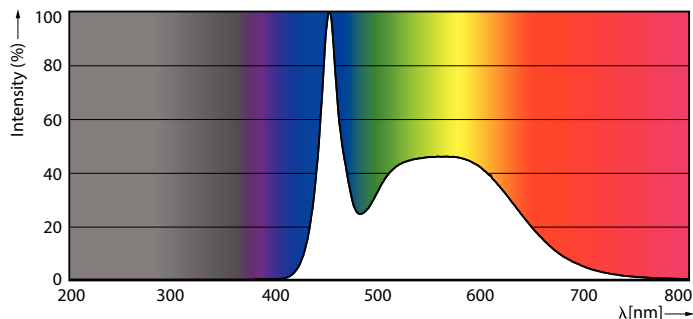

General uniform lighting - EcoHome LEDBulb 6W E27 6500KHV 1PF/20AR

Spectral Power Distribution Colour - EcoHome LEDBulb 6W E27 6500KHV 1PF/20AR