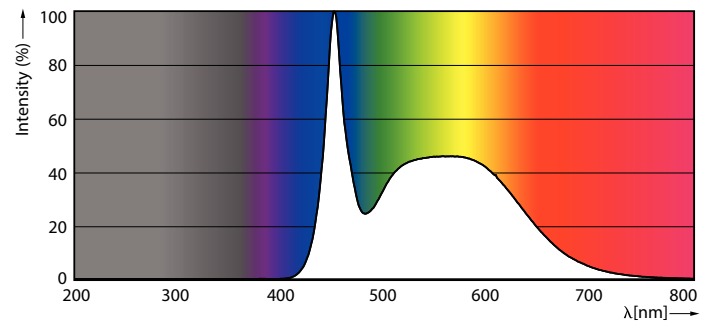

Datos fotométricos

Spectral Power Distribution Colour - EcoHome LEDBulb 6W E27 6500KHV 1PF/20AR