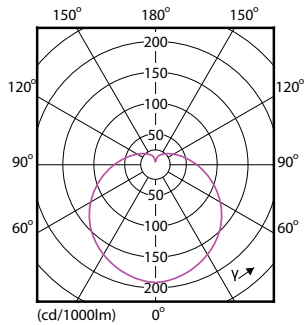

Plano de dimensiones

Product	D	C
EcoHome LEDBulb 6W E27 6500KHV 1PF/20AR	60 mm	108 mm

Datos fotométricos

General uniform lighting - EcoHome LEDBulb 6W E27 6500KHV 1PF/20AR

Spectral Power Distribution Colour - EcoHome LEDBulb 6W E27 6500KHV 1PF/20AR

Datos fotométricos

Light Distribution Diagram - EcoHome LEDBulb 6W E27 6500KHV 1PF/20AR

Lifetime

Life Expectancy Diagram

Lumen Maintenance Diagram - EcoHome LEDBulb 6W E27 6500KHV 1PF/20AR