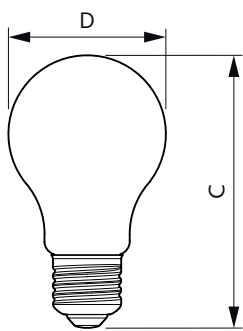

Temperatura	
T° estuche máxima (nominal)	75 °C

Controles y atenuación	
Regulable	No

Mecánica y carcasa	
Acabado de la luz	Blanco
Material del foco	Plástico
Forma del foco	A60
Peso neto (pieza)	0,024 kg

Aprobación y aplicación	
Cumple con el reglamento RoHS de la UE	Sí

Plano de dimensiones

Product	D	C
EcoHome LEDBulb 6W E27 6500KHV 1PF/20AR	60 mm	108 mm

Datos fotométricos

General uniform lighting - EcoHome LEDBulb 6W E27 6500KHV 1PF/20AR

Spectral Power Distribution Colour - EcoHome LEDBulb 6W E27 6500KHV 1PF/20AR