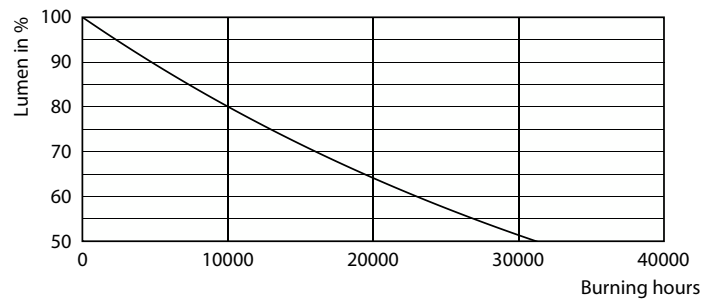

Información general	
Tapa-base	E27
Vida útil nominal	15.000 hora(s)
Ciclo del interruptor	50.000
Lighting Technology	LEDbulb
Periodo de garantía	1 años

Información técnica sobre la luz	
Código de color	865 [CCT of 6500K]
Ángulo de haz (nominal)	150 °
Flujo luminoso	520 lm
Designación de color	luz natural fría
Temperatura de color correlacionada (nominal)	6500 K
Eficacia lumínica (promedio) (nominal)	86 lm/W
Consistencia de color	<6
Índice de producción de color (IRC)	80
LLMF al final de la vida útil nominal (nominal)	70 %

Plano de dimensiones

Product	D	C
EcoHome LEDBulb 6W E27 6500KHV 1PF/20AR	60 mm	108 mm

Datos fotométricos

General uniform lighting - EcoHome LEDBulb 6W E27 6500KHV 1PF/20AR

Spectral Power Distribution Colour - EcoHome LEDBulb 6W E27 6500KHV 1PF/20AR

Datos fotométricos

Light Distribution Diagram - EcoHome LEDBulb 6W E27 6500KHV 1PF/20AR

Lifetime

Life Expectancy Diagram

Lumen Maintenance Diagram - EcoHome LEDBulb 6W E27 6500KHV 1PF/20AR