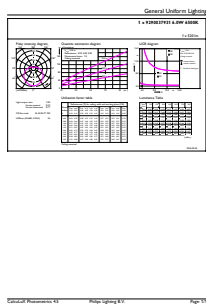

Plano de dimensiones

Product	D	C
EcoHome LEDBulb 6W E27 6500KHV 1PF/20AR	60 mm	108 mm

Datos fotométricos

General uniform lighting - EcoHome LEDBulb 6W E27 6500KHV 1PF/20AR

Spectral Power Distribution Colour - EcoHome LEDBulb 6W E27 6500KHV 1PF/20AR