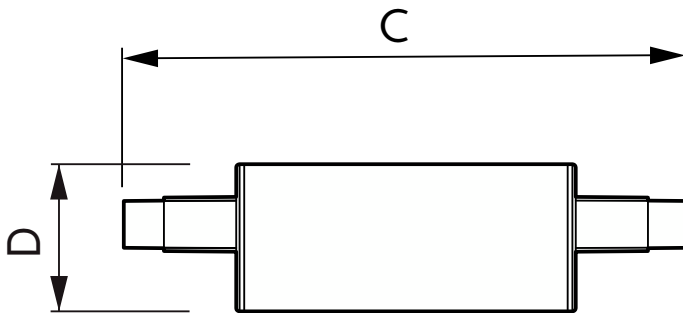

CorePro LED lineales R7S

Características mecánicas e compartimento

Acabamento da lâmpada	Transparente
Material da lâmpada	Plástico transparente
Formato da lâmpada	R7S
Peso líquido (Peça)	0,037 kg

Aprovação e aplicação

Classe de Eficiência Energética	D
Adequado para a iluminação de acentuação	Não
Consumo de energia kWh/1000 h	7 kWh
Número de registo EPREL	1932589
Em conformidade com RoHS da UE	Sim
EyeComfort	Sim
Valor de cintilação (PstLM) – Valor de cintilação em conformidade com a norma EN 61000-3-3	1
Medida de visibilidade do efeito estroboscópico (SVM)	0,4
Intervalo de temperatura ambiente	-20 a +45 °C

Condições de aplicação

Tecnologia sem fios	Não aplicável

Dados do produto

Nome de produto da encomenda	CorePro LEDlinear ND 7-60W R7S 78mm840
Nome do produto completo	CorePro LEDlinear ND 7-60W R7S 78mm840
Código do produto completo	872016930195500
Código de encomenda	30195500
N.º material (12NC)	929003791402
Numerador – Quantidade por embalagem	1
EAN/UPC - Produto/caixa	8720169301955
Numerador – Embalagens por caixa exterior	10
EAN/UPC - Caso	8720169301962

Desenho dimensional

Product	D	C
CorePro LEDlinear ND 7-60W R7S 78mm840	28 mm	78 mm