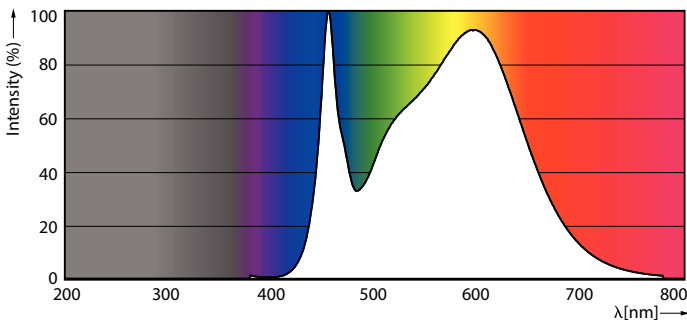

Dados fotométricos

Spectral Power Distribution Colour - CorePro LEDlinear ND 7-60W R7S 78mm840

General uniform lighting - CorePro LEDlinear ND 7-60W R7S 78mm840