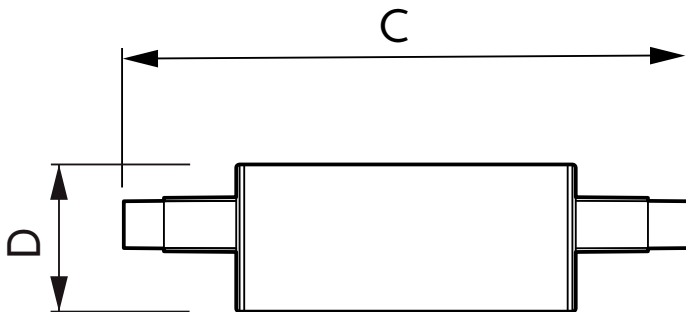

CorePro LED lineær MV

Temperatur	
Maksimal temperatur for innfatningen (nom.)	88 °C
Kontroller og dimming	
Kan dimmes	Nei
Mekanikk og innfatning	
Lyspæreoverflate	Matt
Lyspæremateriale	Klar plast
Lyspæreform	R7S
Nettvekt (stykk)	0,037 kg
Godkjenning og bruksområde	
Energieffektivitet, klasse	D
Egnet til effektbelysning	Nei
Energiforbruk kWh/1000 t	7 kWh
EPREL-registreringsnummeret er:	1932589
I samsvar med EU RoHS	Ja
EyeComfort	Ja
Flimerverdi (PstLM)	1
Stroboskopisk effekt	0,4

For omgivelsestemperaturer mellom	-20 til +45 °C
Bruksforhold	
Kan produktet brukes i lukkede armaturer?	No
Produktdata	
Produktnavn for bestilling	CorePro LEDlineær ND 7-60W R7S 78mm840
Fullstendig produktnavn	CorePro LEDlineær ND 7-60W R7S 78mm840
Full EOC	872016930195500
Lokal kodebeskrivelse	3833456
Bestillingskode	929003791402
Materialenr. (12NC)	929003791402
Lokal bestillingskode	3833456
Antall – per pakke	1
EAN/UPC – produkt/boks	8720169301955
SAP-teller – pakker per utvendige	10
EAN/UPC – boks	8720169301962

Målskisse

Product	D	C
CorePro LEDlineær ND 7-60W R7S 78mm840	28 mm	78 mm