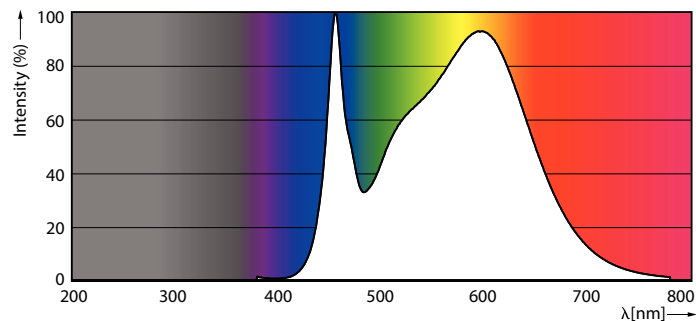

Fotometriske data

Spectral Power Distribution Colour - CorePro LEDlineær ND 7-60W R7S 78mm840

General uniform lighting - CorePro LEDlineær ND 7-60W R7S 78mm840