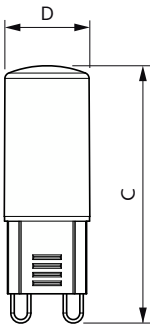

CorePro LED capsule MV

Käyttölämpötila

Tuotteen enimmäispintalämpötila (nim.)	105 °C

Ohjausjärjestelmät ja himmennys

Himmennettävä	Ei

Mekaaniset tiedot ja runko

Lampun pinnoite	Matta
Lampun materiaali	Muovi
Lampun muoto	G9
Nettopaino	0,009 kg

Merkinnät ja luokitukset

Energiatehokkuusluokka	E
Soveltuu korostusvalaistukseen	Ei
Energiankulutus kWh/1 000 h	4 kWh
EPREL-rekisteröintinumero	1932581
RoHS-direktiivin mukainen	Kyllä
EyeComfort-ominaisuus	Kyllä
Välkyntäarvo (PstLM)	1
Stroboskooppi-ilmiön arvo (SVM)	0,4
Käyttölämpötila-alue	-20...+45 °C

Käyttökohteiden olosuhteet

Voidaanko käyttää suljetuissa valaisimissa	No
Langaton tekniikka	Ei sovellettavissa

Tuotetiedot

Tuotteen nimi	CorePro LEDcapsule 3.7-40W ND G9 830
Tuotteen nimi	CorePro LEDcapsule 3.7-40W ND G9 830
EOC-koodi	872016930187000
Sähkönumero	4724471
12NC-koodi	929003790902
12NC-koodi	929003790902
Sähkönumero	4724471
Pakkauksia laatikossa	1
Tuotepakkauksen EAN-koodi	8720169301870
Tuotepakkausten määrä laatikossa	12
Laatikon EAN-koodi	8720169301887

Mittapiirros

Product	D	C
CorePro LEDcapsule 3.7-40W ND G9 830	16 mm	52 mm