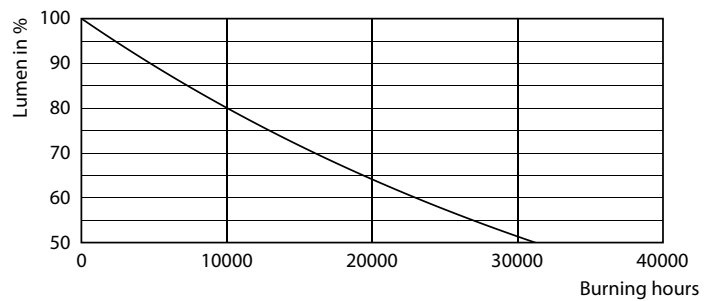

Lumen Maintenance Diagram - CorePro LEDcapsule 3.7-40W ND G9 830