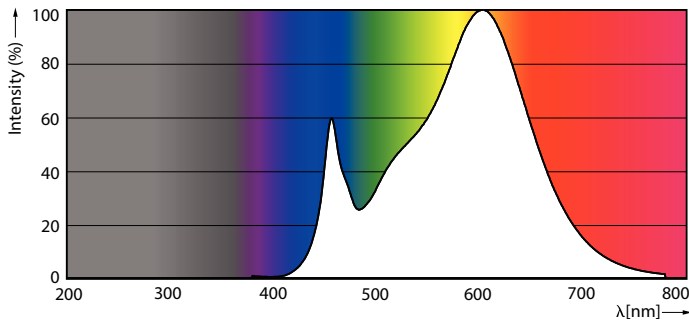

General uniform lighting - CorePro LEDcapsule 3.7-40W ND G9 830

Spectral Power Distribution Colour - CorePro LEDcapsule 3.7-40W ND G9 830