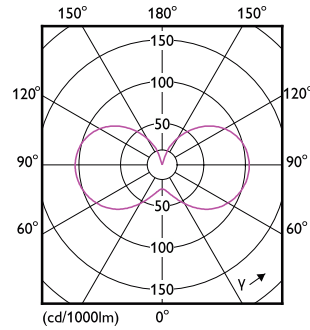

CorePro LED capsule MV

Valonjakotiedot

Light Distribution Diagram - CorePro LEDcapsule 3.7-40W ND G9 830