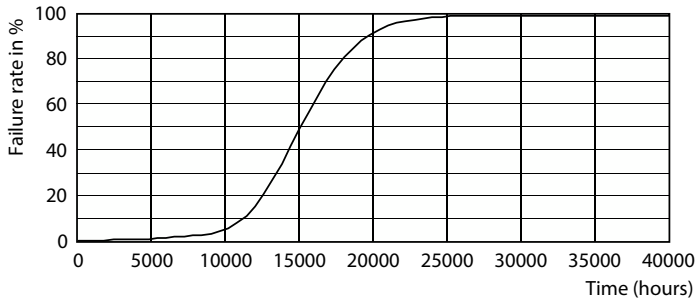

Kullanım Ömrü

Life Expectancy Diagram