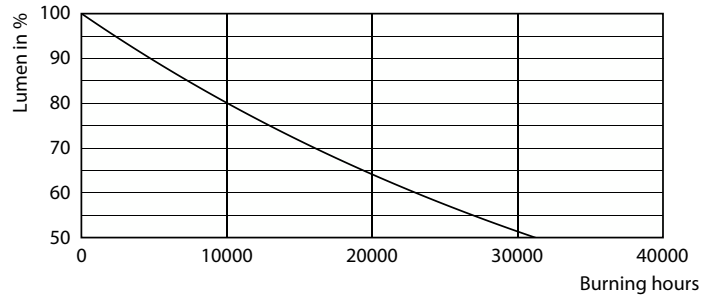

Lumen Maintenance Diagram - CorePro LEDcapsule 1.9-25W ND G9 827