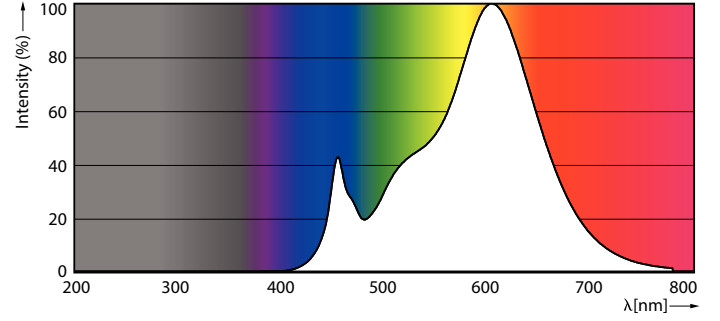

CorePro LED kapsül MV

Fotometrik bilgi

General uniform lighting - CorePro LEDcapsule 1.9-25W ND G9 827

Spectral Power Distribution Colour - CorePro LEDcapsule 1.9-25W ND G9 827