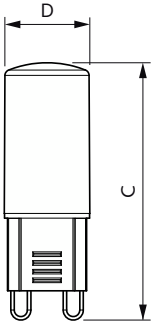

CorePro LED kapsül MV

Voltaaj (Nom)	220-240 V
Sıcaklık	
Muhafaza Maksimumu (Nom.)	92 °C
Kontroller ve Dim Etme	
Dim Edilebilir	Hayır
Mekanik ve Muhafaza	
Lamba Kaplaması	Buzlu
Lamba Malzemesi	Plastik
Lamba Biçimi	G9
Net Ağırlık (Parça Başı)	0,006 kg
Onay ve Uygulama	
Enerji Verimliliği Sınıfı	E
Vurgu Aydınlatmasına Uygun	Hayır
Enerji Tüketimi kWh/1000 sa.	2 kWh
EPREL Tescil Numarası	1932582
CE İşareti	Evet
EU RoHS ile uyumludur	Evet
Göz Konforu	Evet
Titreme değeri (PstLM) - EN 61000-3-3'e göre titreme değeri	1

Stroboskopik etki görünürlük ölçümü (SVM)	0,4
Ortam sıcaklığı aralığı	-20 ila +45 °C

Uygulama Koşulları

kapalı aydınlatma armatürlerinde kullanılabilir mi?	No
---	----

Ürün Verileri

Sipariş ürün adı	CorePro LEDcapsule 1.9-25W ND G9 827
Tam ürün adı	CorePro LEDcapsule 1.9-25W ND G9 827
Tam ürün kodu	872016930181800
Sipariş kodu	30181800
Malzeme No. (12NC)	929003790502
Numeratör - Paket Başına Miktar	1
EAN/UPC - Ürün/Kutu	8720169301818
Numeratör - Büyük kutu başına paket sayısı	12
EAN/UPC - Kutu	8720169301825

Boyutlu çizim

Product	D	C
CorePro LEDcapsule 1.9-25W ND G9 827	14 mm	43 mm

CorePro LED kapsül MV

Fotometrik bilgi

General uniform lighting - CorePro LEDcapsule 1.9-25W ND G9 827

Spectral Power Distribution Colour - CorePro LEDcapsule 1.9-25W ND G9 827