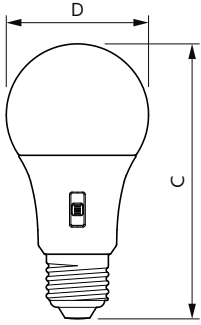

CorePro LEDbulb

Sıcaklık	
Muhafaza Maksimumu (Nom.)	80 °C
Kontroller ve Dim Etme	
Dim Edilebilir	Yalnızca belirli karartıcılarla
Mekanik ve Muhafaza	
Lamba Kaplaması	Buzlu
Lamba Malzemesi	Plastik
Lamba Biçimi	A60
Net Ağırlık (Parça Başı)	0,043 kg
Onay ve Uygulama	
Enerji Verimliliği Sınıfı	F
Enerji Tüketimi kWh/1000 sa.	8 kWh
EPREL Tescil Numarası	2022894
EU RoHS ile uyumludur	Evet
Göz Konforu	Evet
Titreme değeri (PstLM) - EN 61000-3-3'e göre titreme değeri	1
Stroboskopik etki görünürlük ölçümü (SVM)	0,4

Ortam sıcaklığı aralığı	-20 ila +45 °C
Uygulama Koşulları	
kapalı aydınlatma armatürlerinde kullanılabilir mi?	No
Ürün Verileri	
Sipariş ürün adı	CorePro LEDbulb DIM 8-60W A60 E27 5CCT
Tam ürün adı	CorePro LEDbulb DIM 8-60W A60 E27 5CCT
Tam ürün kodu	87201693533600
Sipariş kodu	35333600
Malzeme No. (12NC)	929003785202
Numeratör - Paket Başına Miktar	1
EAN/UPC - Ürün/Kutu	8720169353336
Numeratör - Büyük kutu başına paket sayısı	10
EAN/UPC - Kutu	8720169353343

Boyutlu çizim

Product	D	C
CorePro LEDbulb DIM 8-60W A60 E27 5CCT	60 mm	115 mm