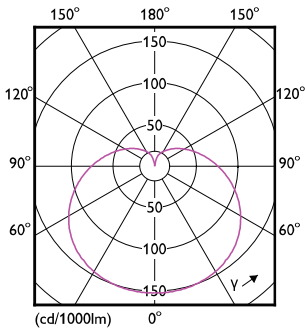

Fotometrik bilgi

Light Distribution Diagram - CorePro LEDbulb DIM 8-60W A60 E27 5CCT

General uniform lighting - CorePro LEDbulb DIM 8-60W A60 E27 5CCT