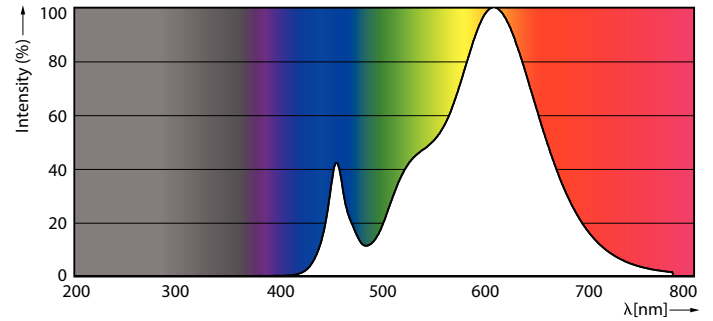

CorePro LED capsule LV

Fotometriske data

Spectral Power Distribution Colour - CorePro LEDcapsuleLV 2.1-20W G4 827 D