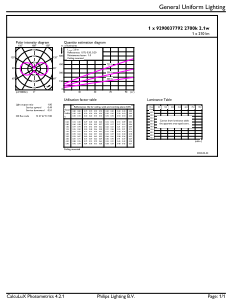

Stroboskopisk effekt	0,4
For omgivelsestemperaturer mellom	-20 til +45 °C
Bruksforhold	
Kan produktet brukes i lukkede armaturer?	No
Produktdata	
Produktnavn for bestilling	CorePro LEDcapsuleLV 2.1-20W G4 827 D
Fullstendig produktnavn	CorePro LEDcapsuleLV 2.1-20W G4 827 D
Full EOC	872016930055200
Lokal kodebeskrivelse	3751015
Bestillingskode	929003779202
Materialenr. (12NC)	929003779202
Lokal bestillingskode	3751015
Antall – per pakke	1
EAN/UPC – produkt/boks	8720169300552
SAP-teller – pakker per utvendige	12
EAN/UPC – boks	8720169300569

Målskisse

Product	D	C
CorePro LEDcapsuleLV 2.1-20W G4 827 D	15 mm	40 mm

CorePro LED capsule LV

Fotometriske data

General uniform lighting - CorePro LEDcapsuleLV 2.1-20W G4 827 D

Spectral Power Distribution Colour - CorePro LEDcapsuleLV 2.1-20W G4 827 D