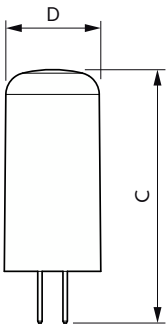

Produktdata

Generell informasjon	
Sokkelbase	G4
Nominell levetid	15 000 time(r)
Brytersyklus	50 000
Lighting Technology	LEDspot
Referanse for fluksmåling	Sphere
Garantiperiode	2 år
Teknisk belysning	
Fargekode	827 [CCT of 2700K]
Spredningsvinkel (nom.)	300 grad(er)
Lysytelse	210 lm
Fargebetegnelse	Varmhvit (WW)
Korrelert fargetemperatur (nom.)	2700 K
Lysutbytte (vurdert) (Nom)	100 lm/W

Målskisse

Product	D	C
CorePro LEDcapsuleLV 2.1-20W G4 827 D	15 mm	40 mm

CorePro LED capsule LV

Fotometriske data

General uniform lighting - CorePro LEDcapsuleLV 2.1-20W G4 827 D

Spectral Power Distribution Colour - CorePro LEDcapsuleLV 2.1-20W G4 827 D