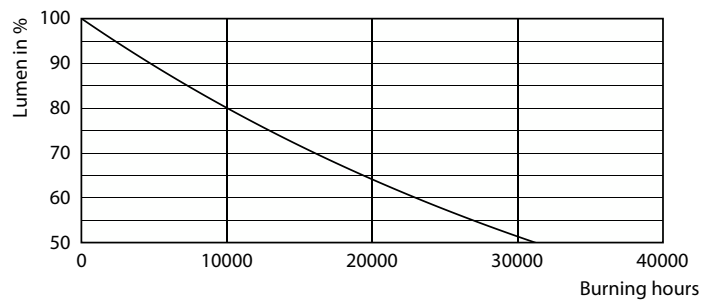

Lumen Maintenance Diagram - CorePro LEDcapsuleLV 2.1-20W G4 827 D