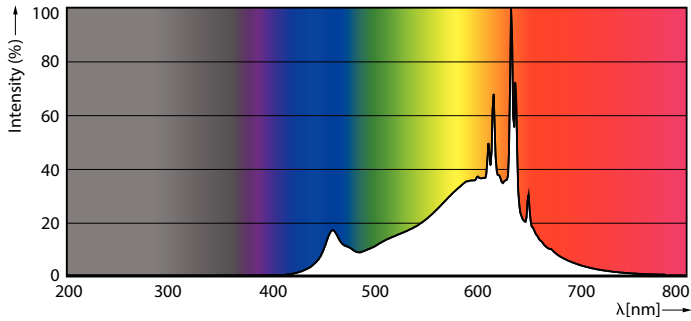

CorePro LEDcapsule LV

CorePro LEDcapsuleLV 1.7-20W G4micro 827

CorePro, LEDspot, Капсульні, 20 W, G4, 2700 K, 200 lm, CRI 80, 15000 година (-н), Чистий пластик

CorePro LEDcapsule є справжньою альтернативою галогенним лампам. Він особливо підходить для робочого освітлення та декоративного застосування в будинках, магазинах, готелях і ресторанах. Сумісний із існуючими світильниками з тримачами G4 і призначений для модифікованої заміни галогенних ламп, CorePro LEDcapsule забезпечує величезну економію енергії та мінімізує витрати на обслуговування без будь-яких компромісів щодо якості освітлення.

Дані про продукцію

Загальна інформація		Однорідність кольору	
Розташування виводів	G4	Однорідність кольору	<6
Номінальний термін служби	15 000 година (-н)	Індекс якості кольоропередачі (CRI)	80
Цикл перемикання	50 000	LLMF наприкінці номінального терміну експлуатації (ном.)	70 %
Технології освітлення	LEDspot	Фотобіологічна безпека згідно з EN 62471	RG0
Еталон вимірювання потоку	Sphere	Експлуатаційні й електричні	
Гарантійний період	2 років	Вхідна частота	- Hz
Світлотехнічні		Споживана потужність	1,7 W
Код кольору	827 [CCT of 2700K]	Струм у лампі (ном.)	235 mA
Кут променя (ном.)	300 °	Еквівалент потужності у ватах	20 W
Світловий потік	200 lm	Час увімкнення (ном.)	0,5 s
Позначення кольору	Теплий білий (WW)	Світло з очікуванням розігріву 60 %	0,5 s
Корельована колірна температура (ном.)	2700 K	Коефіцієнт потужності (частка)	0,5
Світловіддача (номінальна) (ном.)	117 lm/W		

CorePro LEDcapsule LV

Фотометричні дані

Spectral Power Distribution Colour - CorePro LEDcapsuleLV 1.7-20W
G4micro 827

Термін служби

Life Expectancy Diagram

Lumen Maintenance Diagram - CorePro LEDcapsuleLV 1.7-20W G4micro 827