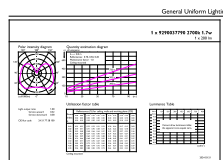

Date fotometrice

Light Distribution Diagram - CorePro LEDcapsuleLV 1.7-20W G4micro 827

General uniform lighting - CorePro LEDcapsuleLV 1.7-20W G4micro 827