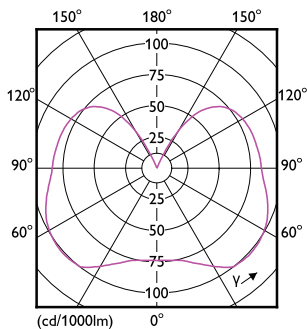

Date fotometrice

Light Distribution Diagram - CorePro LEDcapsuleLV 1.7-20W G4micro 827

General uniform lighting - CorePro LEDcapsuleLV 1.7-20W G4micro 827