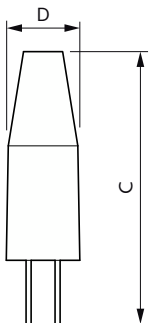

Capsulă LED CorePro LV

Tensiune (nom.)	ac electronic 12 V
Temperatură	
Maximum T-case (nom.)	60 °C
Sisteme de comandă și reglarea intensității luminoase	
Cu reglarea intensității luminoase	Nu
Sistem mecanic și carcasă	
Finisaj bec	Transparent
Material bec	Plastic transparent
Formă bec	Capsulă
Greutate netă (bucată)	0,002 kg
Aprobare și aplicație	
Clasă de eficiență energetică	F
Adecvat pentru iluminat de accent	Nu
Consum de energie kWh/1000 h	2 kWh
Număr de înregistrare EPREL	1879160
Marcaj CE	Da
În conformitate cu RoHS	Da
EyeComfort	Da

Valoare pâlpâire (PstLM)	1
Valoare efect stroboscopic (SVM)	0,4
Interval temperatură ambientală	De la -20 până la +45 °C
Condiții de utilizare	
poate fi folosit în corpuri de iluminat închise	No
Date despre produs	
Nume comandă produs	CorePro LEDcapsuleLV 1.7-20W G4micro 827
Numele complet al produsului	CorePro LEDcapsuleLV 1.7-20W G4micro 827
Full EOC	872016930047700
Cod de comandă	30047700
Număr material (12NC)	929003779002
Numărător – Cantitate per pachet	1
EAN/UPC – Produs/Cutie	8720169300477
Numărător SAP – Pachete per exterior	12
EAN/UPC – Cutie	8720169300484

Cote

Product	D	C
CorePro LEDcapsuleLV 1.7-20W G4micro 827	9,5 mm	37,5 mm