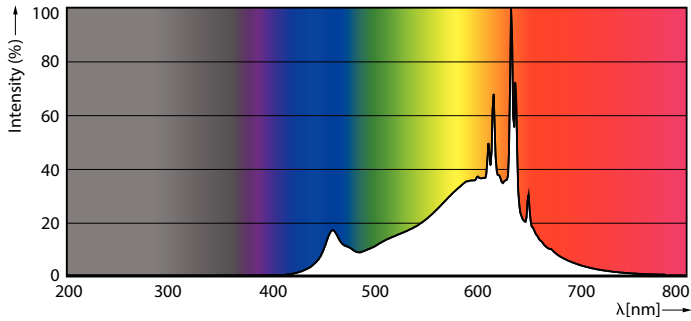

Capsulă LED CorePro LV

Date fotometrice

Spectral Power Distribution Colour - CorePro LEDcapsuleLV 1.7-20W
G4micro 827