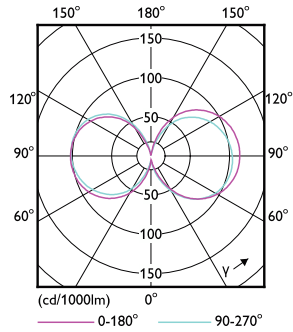

CorePro - LED HID SON-T

Фотометричні дані

Light Distribution Diagram - TForce Core LED road 45W 730 E40 MV

General uniform lighting - TForce Core LED road 45W 730 E40 MV