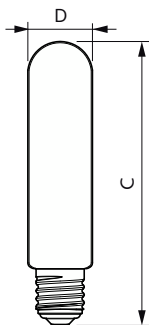

### Механічні деталі й корпус

Обробка лампи	Прозорий
Матеріал лампи	Скло
Форма лампи	Трубчастий
Вага нетто (шт.)	0,175 kg

## Розміри

Product	D	C
TForce Core LED road 45W 730 E40 MV	53,5 mm	232 mm