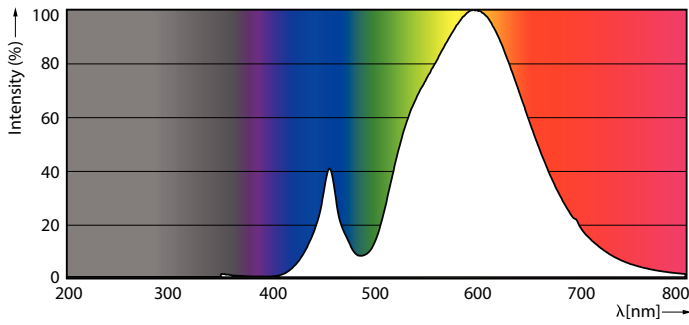

CorePro - LED HID SON-T

Фотометричні дані

Spectral Power Distribution Colour - TForce Core LED road 45W 730 E40 MV

General uniform lighting - TForce Core LED road 45W 730 E40 MV