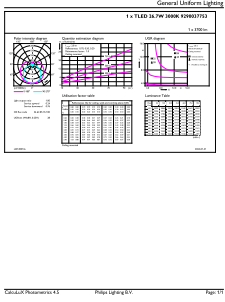

Ürün Verileri

Sipariş ürün adı	CorePro LEDtube HF 1500mm HO 26.7W 830T5
Tam ürün adı	CorePro LEDtube HF 1500mm HO 26.7W 830T5
Tam ürün kodu	872016929564300
Sipariş kodu	29564300
Malzeme No. (12NC)	929003775302
Numeratör - Paket Başına Miktar	1
EAN/UPC - Ürün/Kutu	8720169295643
Numeratör - Büyük kutu başına paket sayısı	10
EAN/UPC - Kutu	8720169295650

Boyutlu çizim

Product	D1	D2	A1	A2	A3
CorePro LEDtube HF 1500mm HO 26.7W 830T5	15,5 mm	16/19 mm	1.449 mm	1.456 mm	1.463 mm

CorePro LED tüp InstantFit HF T5

Fotometrik bilgi

General uniform lighting - CorePro LEDtube HF 1500mm HO 26.7W 830T5