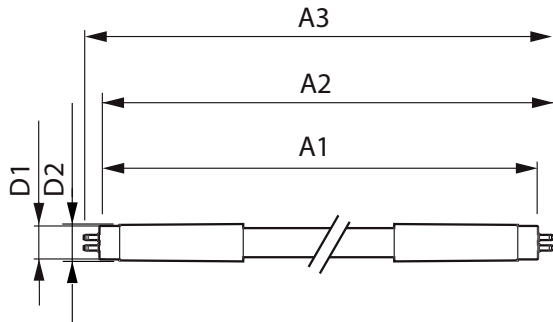

CorePro LED tüp InstantFit HF T5

Maks. lamba numarası MCB B tip 10A üzerinde – -	
Dengeleme Kapasitörlü EM balast.	
Maks. lamba numarası MCB B tip 16 A (Şebeke) – -	
Maks. lamba numarası MCB B tip 16A üzerinde – -	
Dengeleme Kapasitörsüz EM balast.	
Maks. lamba numarası MCB B tip 16A üzerinde – -	
Dengeleme Kapasitörlü EM balast.	
Balast Uyumluluğu	HF
Sıcaklık	
Muhafaza Maksimumu (Nom.)	45 °C
Kontroller ve Dim Etme	
Dim Edilebilir	Hayır
Mekanik ve Muhafaza	
Lamba Kaplaması	Buzlu
Lamba Malzemesi	Cam
Ürün Uzunluğu	1.500 mm
Lamba Biçimi	T5
Net Ağırlık (Parça Başı)	0,196 kg
Onay ve Uygulama	
Enerji Verimliliği Sınıfı	E

Enerji Tasarruflu Ürün	Evet
Onay İşaretleri	RoHS uyumlu KEMA Keur sertifikası
Enerji Tüketimi kWh/1000 sa.	27 kWh
EPREL Tescil Numarası	1857687
CE İşareti	Evet
EU RoHS ile uyumludur	Evet
Ortam sıcaklığı aralığı	-20 ila +45 °C

Ürün Verileri

Sipariş ürün adı	CorePro LEDtube HF 1500mm HO 26.7W 830T5
Tam ürün adı	CorePro LEDtube HF 1500mm HO 26.7W 830T5
Tam ürün kodu	872016929564300
Sipariş kodu	29564300
Malzeme No. (12NC)	929003775302
Numeratör - Paket Başına Miktar	1
EAN/UPC - Ürün/Kutu	8720169295643
Numeratör - Büyük kutu başına paket sayısı	10
EAN/UPC - Kutu	8720169295650

Boyutlu çizim

Product	D1	D2	A1	A2	A3
CorePro LEDtube HF 1500mm HO 26.7W 830T5	15,5 mm	16/19 mm	1.449 mm	1.456 mm	1.463 mm