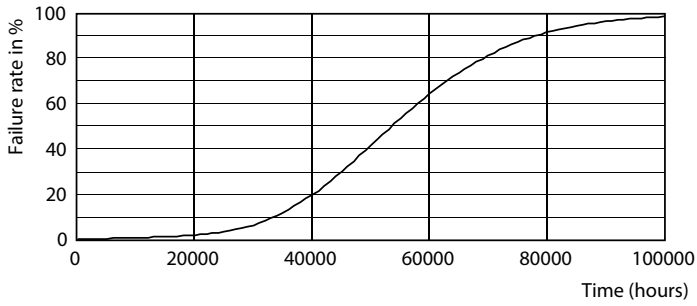

Kullanım Ömrü

Life Expectancy Diagram