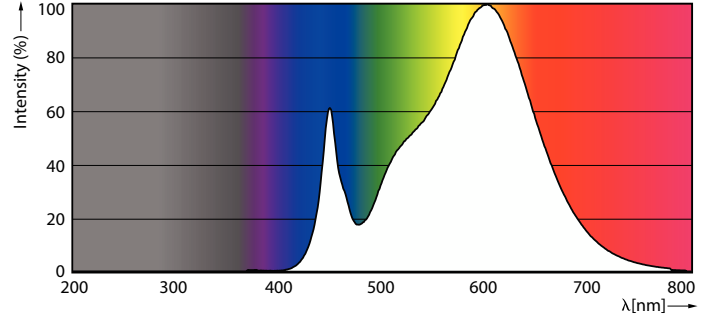

CorePro LED tüp InstantFit HF T5

Fotometrik bilgi

Spectral Power Distribution Colour - CorePro LEDtube HF 1500mm HO 26.7W 830T5