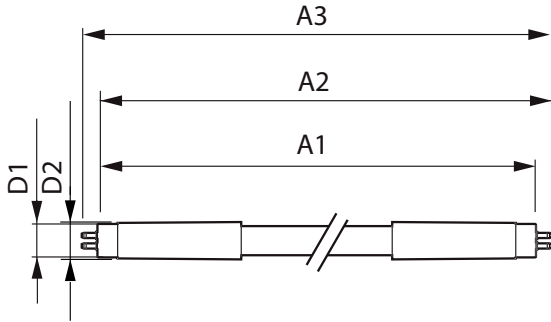

CorePro LED tüp InstantFit HF T5

Maks. lamba numarası MCB B tip 10A üzerinde –	–
Dengeleme Kapasitörlü EM balast.	
Maks. lamba numarası MCB B tip 16 A (Şebeke) –	–
Maks. lamba numarası MCB B tip 16A üzerinde –	–
Dengeleme Kapasitörsüz EM balast.	
Maks. lamba numarası MCB B tip 16A üzerinde –	–
Dengeleme Kapasitörlü EM balast.	
Balast Uyumluluğu	HF

Sıcaklık

Muhafaza Maksimumu (Nom.)	45 °C

Kontroller ve Dim Etme

Dim Edilebilir	Hayır

Mekanik ve Muhafaza

Lamba Kaplaması	Buzlu
Lamba Malzemesi	Cam
Ürün Uzunluğu	1.200 mm
Lamba Biçimi	T5
Net Ağırlık (Parça Başı)	0,160 kg

Onay ve Uygulama

Enerji Verimliliği Sınıfı	D

Enerji Tasarruflu Ürün	Evet
Onay İşaretleri	RoHS uyumlu KEMA Keur sertifikası
Enerji Tüketimi kWh/1000 sa.	27 kWh
EPREL Tescil Numarası	1857690
CE İşareti	Evet
EU RoHS ile uyumludur	Evet
Ortam sıcaklığı aralığı	-20 ila +45 °C

Ürün Verileri

Sipariş ürün adı	CorePro LEDtube HF 1200mm HO 26.7W 865T5
Tam ürün adı	CorePro LEDtube HF 1200mm HO 26.7W 865T5
Tam ürün kodu	872016929562900
Sipariş kodu	29562900
Malzeme No. (12NC)	929003775202
Numeratör - Paket Başına Miktar	1
EAN/UPC - Ürün/Kutu	8720169295629
Numeratör - Büyük kutu başına paket sayısı	10
EAN/UPC - Kutu	8720169295636

Boyutlu çizim

Product	D1	D2	A1	A2	A3
CorePro LEDtube HF 1200mm HO 26.7W 865T5	15,5 mm	16/19 mm	1.149 mm	1.156 mm	1.163 mm