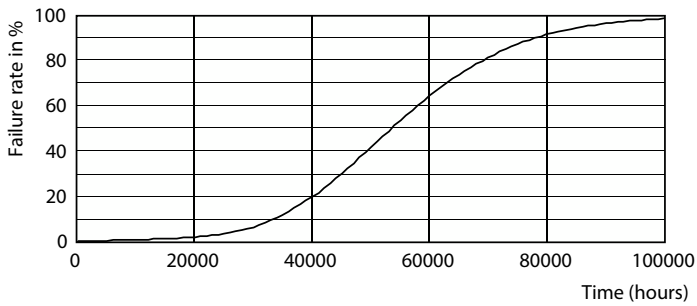

Kullanım Ömrü

Life Expectancy Diagram