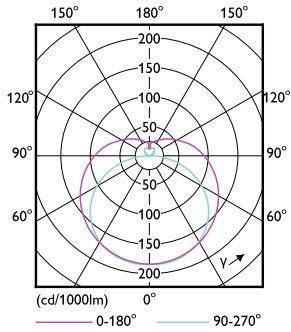

LED trubica CorePro InstantFit HF T5

Fotometrické údaje

Light Distribution Diagram - CorePro LEDtube HF 1500mm HE 20.5W 865T5