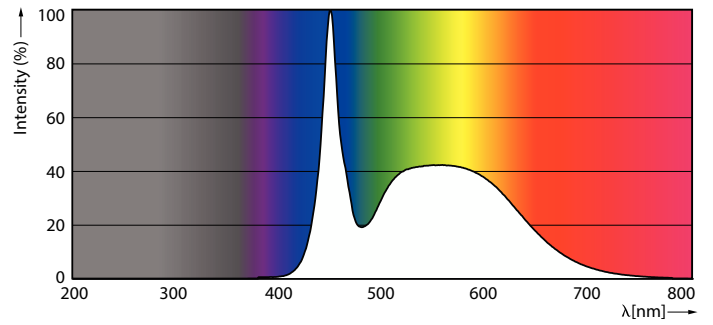

Spectral Power Distribution Colour - CorePro LEDtube HF 1500mm HE 20.5W 865T5

General uniform lighting - CorePro LEDtube HF 1500mm HE 20.5W 865T5