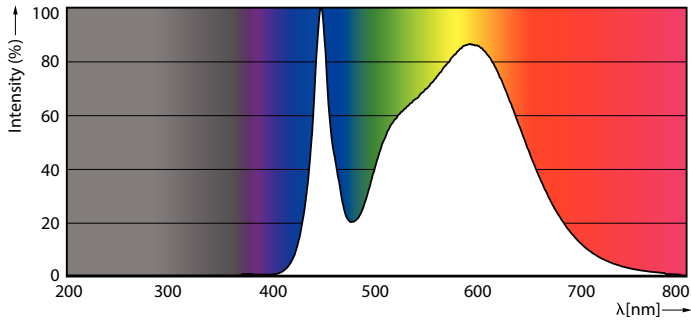

LED trubica CorePro InstantFit HF T5

Fotometrické údaje

Spectral Power Distribution Colour - CorePro LEDtube HF 1500mm HE 20.5W 840T5