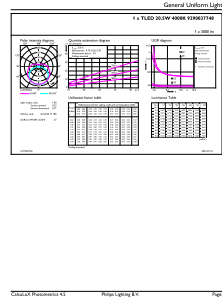

General uniform lighting - CorePro LEDtube HF 1500mm HE 20.5W 840T5

LED trubica CorePro InstantFit HF T5

Fotometrické údaje