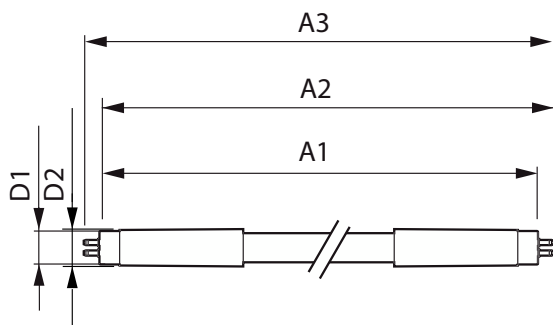

Max. počet svietidiel pre MCB typu B 10 A – EM predradnik bez kompenzacného kondenzatora.	-
Max. počet svietidiel pre MCB typu B 10 A – EM predradnik s kompenzacným kondenzatorom.	-
Max. počet svietidiel pre MCB typu B 16 A – sief	-
Max. počet svietidiel pre MCB typu B 16 A – EM predradnik bez kompenzacného kondenzatora.	-
Max. počet svietidiel pre MCB typu B 16 A – EM predradnik s kompenzacným kondenzatorom.	-
Kompatibilita s predradnikmi	HF

Teplota

Maximálna teplota krytu (nom.)	45 °C

Ovládanie a stmievanie

Stmievateľné	Nie

Mechanické časti a teleso

Povrchová úprava žiarovky	Matná
Materiál žiarovky	Sklo
Dĺžka produktu	1 500 mm
Tvar žiarovky	T5
Čistá hmotnosť (kus)	0,196 kg

Schválenie a použitie

Trieda energetickej účinnosti	D

Energeticky úsporný produkt	Áno
Schvalovacie značky	V súlade so smernicou RoHS Certifikát KEMA Keur
Spotreba energie kWh/1 000 h	21 kWh
Registračné číslo EPREL	1880097
Značka CE	Áno
V súlade s požiadavkami EU RoHS	Áno
Rozsah okolitých teplôt	-20 až +45 °C

Údaje o produkte

Objednávkový názov produktu	CorePro LEDtube HF 1500mm HE 20.5W 840T5
Úplný názov produktu	CorePro LEDtube HF 1500mm HE 20.5W 840T5
Úplný kód produktu	872016929554400
Objednávkový kód	29554400
Č. materiálu (12NC)	929003774802
Čitateľ – množstvo kusov v balení	1
EAN/UPC – produkt/puzdro	8720169295544
Čitateľ – počet balení v krabici	10
EAN/UPC – balenie	8720169295551

Rozmerový obrázok

Product	D1	D2	A1	A2	A3
CorePro LEDtube HF 1500mm HE 20.5W 840T5	15,5 mm	16/19 mm	1 449 mm	1 456 mm	1 463 mm