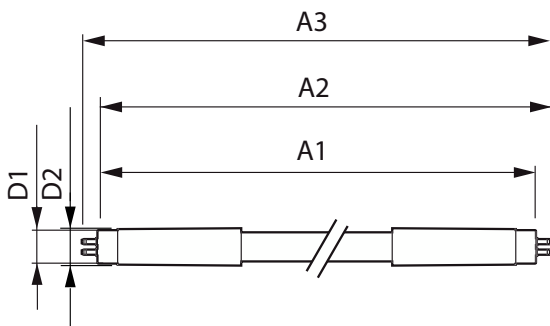

Θερμοκρασία

Μέγιστη θερμ. περιβλήματος λειτουργίας (ονομ.)	45 °C
--	-------

Συστήματα ελέγχου και ρύθμιση της έντασης

Με ρύθμιση έντασης	Όχι
--------------------	-----

Μηχανικά εξαρτήματα και Περιβλήμα

Φινίρισμα λαμπτήρα	Ματ
Υλικό λαμπτήρα	Γυαλί
Μήκος προϊόντος	1.200 mm
Σχήμα λαμπτήρα	T5
Καθαρό βάρος (τεμάχιο)	0,160 kg

Σχεδιάγραμμα διαστάσεων

Product	D1	D2	A1	A2	A3
CorePro LEDtube HF 1200mm HE 17.1W 840T5	15,5 mm	16/19 mm	1.149 mm	1.156 mm	1.163 mm

Σωλήνας LED CorePro InstantFit HF T5

Φωτομετρικά δεδομένα

General uniform lighting - CorePro LEDtube HF 1200mm HE 17.1W 840T5