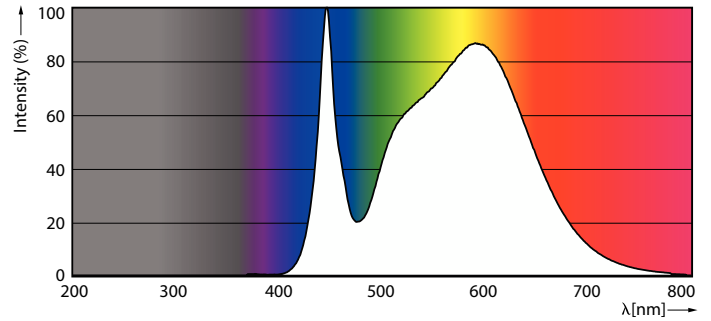

Spectral Power Distribution Colour - CorePro LEDtube HF 1200mm HE 17.1W 840T5