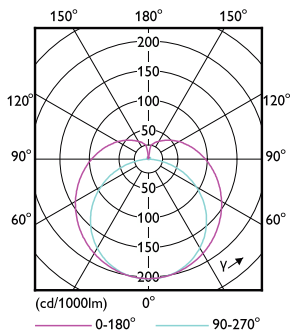

Light Distribution Diagram - CorePro LEDtube HF 1200mm HE 17.1W 840T5