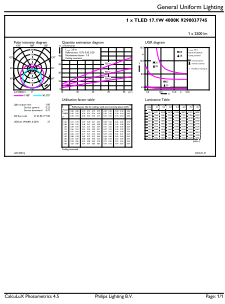

Θερμοκρασία

Μέγιστη θερμ. περιβλήματος λειτουργίας (ονομ.)	45 °C
--	-------

Συστήματα ελέγχου και ρύθμιση της έντασης

Με ρύθμιση έντασης	Όχι
--------------------	-----

Μηχανικά εξαρτήματα και Περιβλήμα

Φινίρισμα λαμπτήρα	Ματ
Υλικό λαμπτήρα	Γυαλί
Μήκος προϊόντος	1.200 mm
Σχήμα λαμπτήρα	T5
Καθαρό βάρος (τεμάχιο)	0,160 kg

Στοιχεία προϊόντος

Όνομα παραγωγείας προϊόντος	CorePro LEDtube HF 1200mm HE 17.1W 840T5
Πλήρες όνομα προϊόντος	CorePro LEDtube HF 1200mm HE 17.1W 840T5
Full EOC	872016929548300
Υπολογισμένη περιγραφή τοπικού κωδικού B2B	CPLTHE1712840HF
Κωδικός παραγγελίας	29548300
Αρ. υλικού (12NC)	929003774502
Τοπικός κωδικός	CPLTHE1712840HF
Αριθμητής - Ποσότητα ανά συσκευασία	1
EAN/UPC - Προϊόν/Θήκη	8720169295483
Αριθμητής SAP - Πακέτα ανά εξωτερικό κουτί	10
EAN/UPC - Κιβώτιο	8720169295490

Σχεδιάγραμμα διαστάσεων

Product	D1	D2	A1	A2	A3
CorePro LEDtube HF 1200mm HE 17.1W 840T5	15,5 mm	16/19 mm	1.149 mm	1.156 mm	1.163 mm

Σωλήνας LED CorePro InstantFit HF T5

Φωτομετρικά δεδομένα

General uniform lighting - CorePro LEDtube HF 1200mm HE 17.1W 840T5

Spectral Power Distribution Colour - CorePro LEDtube HF 1200mm HE 17.1W 840T5

Light Distribution Diagram - CorePro LEDtube HF 1200mm HE 17.1W 840T5

Διάρκεια ζωής

Life Expectancy Diagram

Lumen Maintenance Diagram - CorePro LEDtube HF 1200mm HE 17.1W 840T5