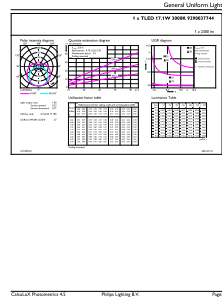

Θερμοκρασία

Μέγιστη θερμ. περιβλήματος λειτουργίας (ονομ.)	45 °C
--	-------

Συστήματα ελέγχου και ρύθμιση της έντασης

Με ρύθμιση έντασης	Όχι
--------------------	-----

Μηχανικά εξαρτήματα και Περιβλήμα

Φινίρισμα λαμπτήρα	Ματ
Υλικό λαμπτήρα	Γυαλί
Μήκος προϊόντος	1.200 mm
Σχήμα λαμπτήρα	T5
Καθαρό βάρος (τεμάχιο)	0,160 kg

Στοιχεία προϊόντος

Όνομα παραγωγείας προϊόντος	CorePro LEDtube HF 1200mm HE 17.1W 830T5
Πλήρες όνομα προϊόντος	CorePro LEDtube HF 1200mm HE 17.1W 830T5
Full EOC	872016929546900
Υπολογισμένη περιγραφή τοπικού κωδικού B2B	CPLTHE1712830HF
Κωδικός παραγγελίας	29546900
Αρ. υλικού (12NC)	929003774402
Τοπικός κωδικός	CPLTHE1712830HF
Αριθμητής - Ποσότητα ανά συσκευασία	1
EAN/UPC - Προϊόν/Θήκη	8720169295469
Αριθμητής SAP - Πακέτα ανά εξωτερικό κουτί	10
EAN/UPC - Κιβώτιο	8720169295476

Σχεδιάγραμμα διαστάσεων

Product	D1	D2	A1	A2	A3
CorePro LEDtube HF 1200mm HE 17.1W 830T5	15,5 mm	16/19 mm	1.149 mm	1.156 mm	1.163 mm

Σωλήνας LED CorePro InstantFit HF T5

Φωτομετρικά δεδομένα

Spectral Power Distribution Colour - CorePro LEDtube HF 1200mm HE 17.1W 830T5