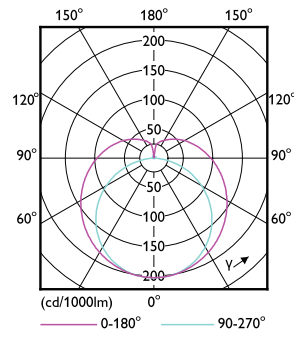

Light Distribution Diagram - CorePro LEDtube HF 1200mm HE 17.1W 830T5