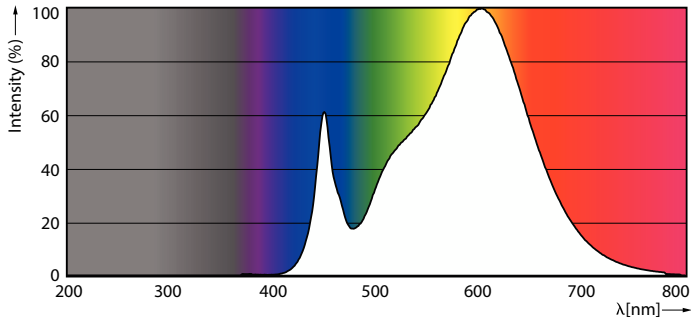

Σωλήνας LED CorePro InstantFit HF T5

Φωτομετρικά δεδομένα

Spectral Power Distribution Colour - CorePro LEDtube HF 1200mm HE 17.1W 830T5