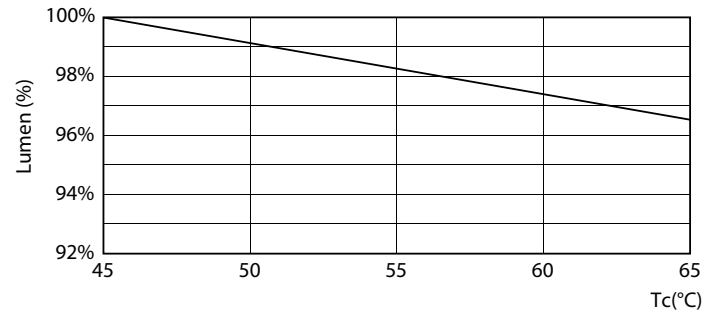

Lumen Maintenance Diagram - CorePro LEDtube HF 1200mm HE 17.1W 830T5