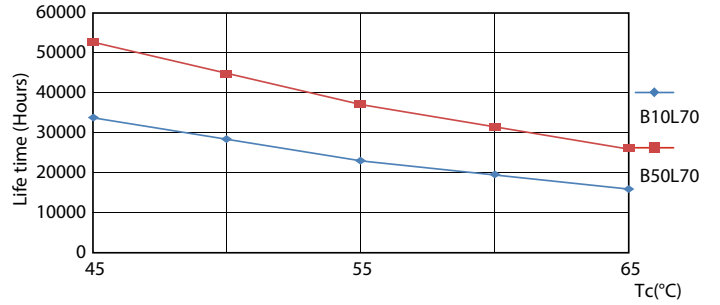

LifetimeVsTc

Σωλήνας LED CorePro InstantFit HF T5

Διάρκεια ζωής

FailureRate