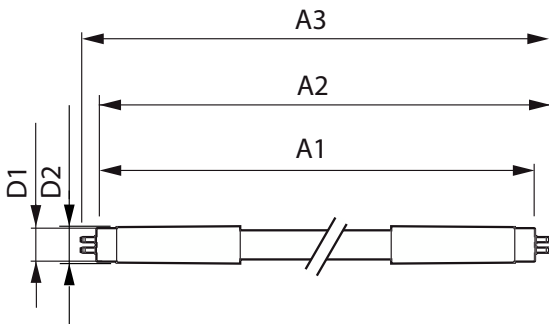

Θερμοκρασία

Μέγιστη θερμ. περιβλήματος λειτουργίας (ονομ.)	45 °C
--	-------

Συστήματα ελέγχου και ρύθμιση της έντασης

Με ρύθμιση έντασης	Όχι
--------------------	-----

Μηχανικά εξαρτήματα και Περιβλήμα

Φινίρισμα λαμπτήρα	Ματ
Υλικό λαμπτήρα	Γυαλί
Μήκος προϊόντος	1.200 mm
Σχήμα λαμπτήρα	T5
Καθαρό βάρος (τεμάχιο)	0,160 kg

Σχεδιάγραμμα διαστάσεων

Product	D1	D2	A1	A2	A3
CorePro LEDtube HF 1200mm HE 17.1W 830T5	15,5 mm	16/19 mm	1.149 mm	1.156 mm	1.163 mm

Σωλήνας LED CorePro InstantFit HF T5

Φωτομετρικά δεδομένα

Spectral Power Distribution Colour - CorePro LEDtube HF 1200mm HE 17.1W 830T5