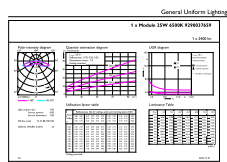

Photometric data

General uniform lighting - LED MOD 25W G3 865

Spectral Power Distribution Colour - LED MOD 25W G3 865