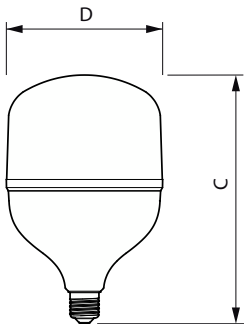

LED HPI, T140 en forma de T, Solo red eléctrica, 110-240 V, 60 W, LED alternative to CFL-i 75W, HID 70W, E27, 6500 K, 5000 lm, 15000 hora(s), 83 lm/W, RG1

Datos del producto

Información general		Eficacia lumínica (promedio) (nominal)	
Tapa-base	E27		83 lm/W
Vida útil nominal	15.000 hora(s)	Consistencia de color	<6
Ciclo del interruptor	50.000	Índice de producción de color (IRC)	80
Lighting Technology	LED HPI	LLMF al final de la vida útil nominal (nominal)	70 %
Periodo de garantía	1 años	Photobiological safety according to EN 62471	RG1
Información técnica sobre la luz		Operación y aspectos eléctricos	
Código de color	865 [CCT of 6500K]	Frecuencia de entrada	50 a 60 Hz
Ángulo de haz (nominal)	150 °	Consumo de energía	60 W
Flujo luminoso	5.000 lm	Tiempo de inicio (nominal)	0,5 s
Designación de color	luz natural fría	Tiempo de calentamiento de hasta un 60 % de luz	0.5 s
Temperatura de color correlacionada (nominal)	6500 K	Factor de potencia (fracción)	0.5

LED TrueForce Core industrial y comercial (Gran altura – HPI/SON/HPL)

Voltaje (nominal)	110-240 V
Potencia equivalente (solo LED HID)	CFL-i 75W, HID 70W
Compatibilidad de balastos	Solo red eléctrica
Temperatura	
T° estuche máxima (nominal)	78 °C
Controles y atenuación	
Regulable	No
Mecánica y carcasa	
Acabado de la luz	Blanco
Forma del foco	T140 en forma de T
Peso neto (pieza)	0,222 kg
Aprobación y aplicación	
Producto de ahorro de energía	Sí
Consumo energético kWh/1000 h	60 kWh
Cumple con el reglamento RoHS de la UE	Sí

Plano de dimensiones

Product	D	C
TForce Core HB 5Klm 60W E27 865 WV	140 mm	224 mm

Datos fotométricos

Spectral Power Distribution Colour - TForce Core HB 5Klm 60W E27 865 WV

Light Distribution Diagram - TForce Core HB 5Klm 60W E27 865 WV