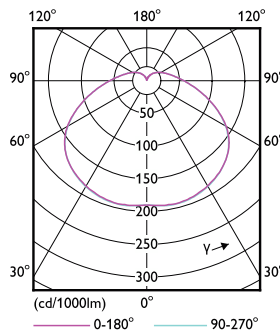

LED HPI, T140 en forma de T, Solo red eléctrica, 110-240 V, 60 W, LED alternative to CFL-i 75W, HID 70W, E27, 6500 K, 5000 lm, 15000 hora(s), 83 lm/W, RG1

Datos del producto

Información general		Eficacia lumínica (promedio) (nominal)	
Tapa-base	E27		83 lm/W
Vida útil nominal	15.000 hora(s)	Consistencia de color	<6
Ciclo del interruptor	50.000	Índice de producción de color (IRC)	80
Lighting Technology	LED HPI	LLMF al final de la vida útil nominal (nominal)	70 %
Periodo de garantía	1 años	Photobiological safety according to EN 62471	RG1
Información técnica sobre la luz		Operación y aspectos eléctricos	
Código de color	865 [CCT of 6500K]	Frecuencia de entrada	50 a 60 Hz
Ángulo de haz (nominal)	150 °	Consumo de energía	60 W
Flujo luminoso	5.000 lm	Tiempo de inicio (nominal)	0,5 s
Designación de color	luz natural fría	Tiempo de calentamiento de hasta un 60 % de luz	0.5 s
Temperatura de color correlacionada (nominal)	6500 K	Factor de potencia (fracción)	0.5

LED TrueForce Core industrial y comercial (Gran altura – HPI/SON/HPL)

Voltaje (nominal)	110-240 V
Potencia equivalente (solo LED HID)	CFL-i 75W, HID 70W
Compatibilidad de balastos	Solo red eléctrica
Temperatura	
T° estuche máxima (nominal)	78 °C
Controles y atenuación	
Regulable	No
Mecánica y carcasa	
Acabado de la luz	Blanco
Forma del foco	T140 en forma de T
Peso neto (pieza)	0,222 kg
Aprobación y aplicación	
Producto de ahorro de energía	Sí
Consumo energético kWh/1000 h	60 kWh
Cumple con el reglamento RoHS de la UE	Sí

Plano de dimensiones

Product	D	C
TForce Core HB 5Klm 60W E27 865 WV	140 mm	224 mm

Datos fotométricos

Spectral Power Distribution Colour - TForce Core HB 5Klm 60W E27 865 WV

Light Distribution Diagram - TForce Core HB 5Klm 60W E27 865 WV