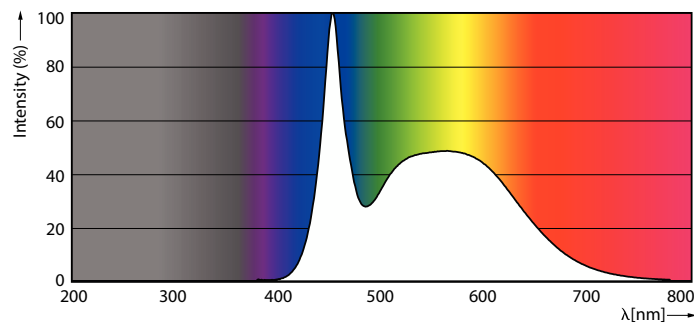

Datos fotométricos

Spectral Power Distribution Colour - TForce Core HB 5Klm 60W E27 865 WV