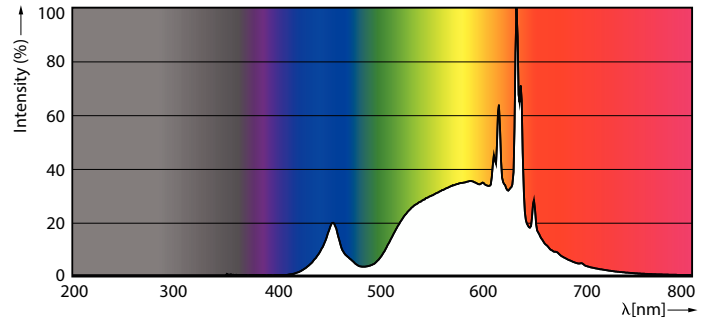

Produktdata

Generell informasjon		Fargegjengelsesindeks (CRI)	
Sokkelbase	E27	Fargegjengelsesindeks (CRI)	80
Nominell levetid	50 000 time(r)	Nominell vedlikeholdsfaktor for lyskildelumen ved utgangen av nominell levetid (nom.)	70 %
Brytersyklus	500 000	Photobiological safety according to EN 62471	RG1
Lighting Technology	LEDbulb	Drift og elektronikk	
Referanse for fluksmåling	Sphere	Line Frequency	50 to 60 Hz
Garantiperiode	5 år	Inngangsfrekvens	50 til 60 Hz
Teknisk belysning		Effektforbruk	7,3 W
Fargekode	830 [CCT of 3000K]	lyskildestrom (nom.)	71 mA
Spredningsvinkel (nom.)	300 grad(er)	Effekten som tilsvarer	100 W
Lysytelse	1535 lm	Starttid (nom.)	0,5 s
Fargebetegnelse	Hvit (WH)	Tiden det tar før lyset er på 60 %	0,5 s
Korreleret fargetemperatur (nom.)	3000 K	Effektfaktor (brøk)	0,4
Lysutbytte (vurdert) (Nom)	210 lm/W	Spenning (nom.)	220-240 V
Fargesamsvar	<6		

MASTER UltraEfficient LED-lyspære

Temperatur	
Maksimal temperatur for innfatningen (nom.)	70 °C
Kontroller og dimming	
Kan dimmes	Nei
Mekanikk og innfatning	
Lyspæreoverflate	Matt
Lyspæremateriale	Glass
Lyspæreform	A60
Nettovekt (stykk)	0,039 kg
Godkjenning og bruksområde	
Energieffektivitet, klasse	A
Energiforbruk kWh/1000 t	8 kWh
EPREL-registreringsnummeret er:	2519104
CE-merke	Ja
I samsvar med EU RoHS	Ja
EyeComfort	Ja
LED-innovasjoner	UltraEfficient
Flimerverdi (PstLM)	1
Stroboskopisk effekt	0,4

Målskisse

Product	D	C
MAS LEDBulbND7.3-100W E27 830 A60 FR GUE	60 mm	104 mm

MASTER UltraEfficient LED-lyspære

Fotometriske data

General uniform lighting - MAS LEDBulbND7.3-100W E27 830 A60 FR GUE

Spectral Power Distribution Colour - MAS LEDBulbND7.3-100W E27 830 A60 FR GUE