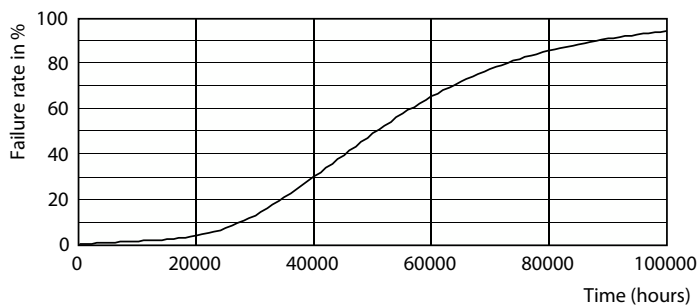

Levetid

Life Expectancy Diagram