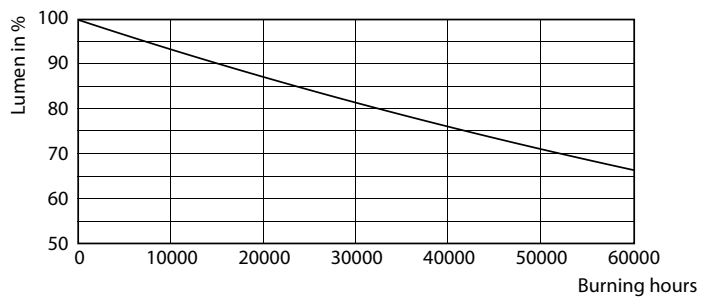

Lumen Maintenance Diagram - MAS LEDBulbND7.3-100W E27 830 A60 FR GUE