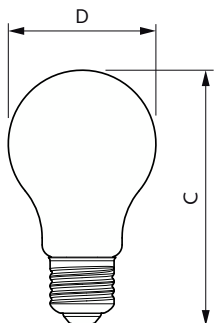

MASTER UltraEfficient LED-lyspære

Temperatur	
Maksimal temperatur for innfatningen (nom.)	70 °C
Kontroller og dimming	
Kan dimmes	Nei
Mekanikk og innfatning	
Lyspæreoverflate	Matt
Lyspæremateriale	Glass
Lyspæreform	A60
Nettovekt (stykk)	0,039 kg
Godkjenning og bruksområde	
Energieffektivitet, klasse	A
Energiforbruk kWh/1000 t	8 kWh
EPREL-registreringsnummeret er:	2519104
CE-merke	Ja
I samsvar med EU RoHS	Ja
EyeComfort	Ja
LED-innovasjoner	UltraEfficient
Flimerverdi (PstLM)	1
Stroboskopisk effekt	0,4

For omgivelsestemperaturer mellom	-20 til +45 °C
Bruksforhold	
Trådløs teknologi	Ikke relevant
Produktdata	
Produktnavn for bestilling	MAS LEDBulbND7.3-100W E27 830 A60 FR GUE
Fullstendig produktnavn	MAS LEDBulbND7.3-100W E27 830 A60 FR GUE
Full EOC	872016925432900
Lokal kodebeskrivelse	3843262
Bestillingskode	929003703902
Materialenr. (12NC)	929003703902
Lokal bestillingskode	3843262
Antall – per pakke	1
EAN/UPC – produkt/boks	8720169254329
SAP-teller – pakker per utvendige	10
EAN/UPC – boks	8720169254336

Målskisse

Product	D	C
MAS LEDBulbND7.3-100W E27 830 A60 FR GUE	60 mm	104 mm