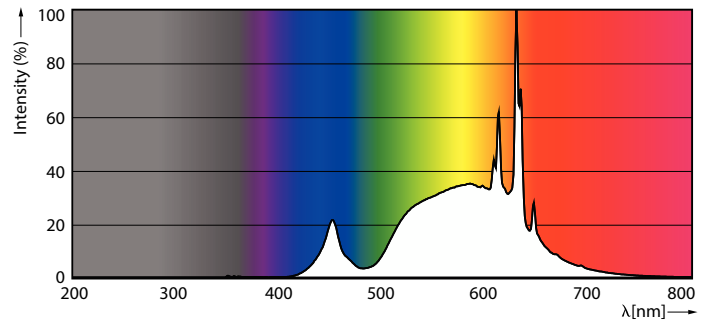

Spectral Power Distribution Colour - MAS LEDBulbND4-60W E27 830 A60 CL G UE

General uniform lighting - MAS LEDBulbND4-60W E27 830 A60 CL G UE