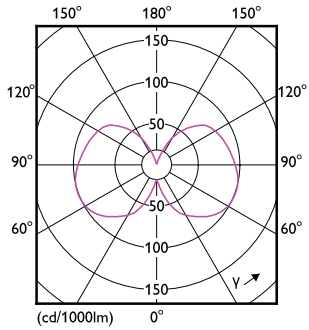

MASTER UltraEfficient LED-lyspære

Fotometriske data

Light Distribution Diagram - MAS LEDBulbND4-60W E27 830 A60 CL G UE