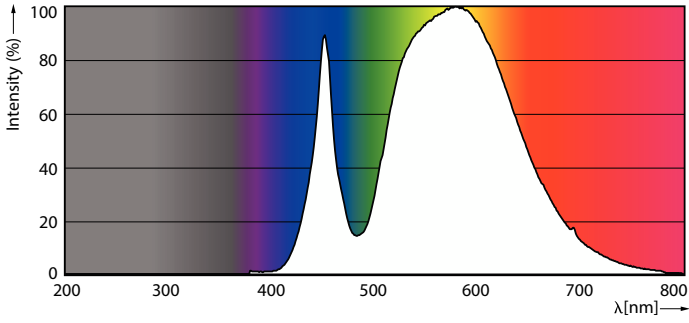

Product	D	C
MAS LED SON-T UE M 9Klm 42.8W 740 E40	53 mm	236 mm

MASTER - LED HID SON-T - Ultra Verimli

Boyutlu çizim

Product	D	C
MAS LED SON-T UE M 9Klm 42.8W 740 E40	53 mm	236 mm

Fotometrik bilgi

Spectral Power Distribution Colour - MAS LED SON-T UE M 9Klm 42.8W 740 E40