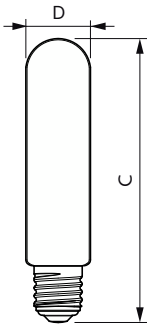

Sıcaklık	
Muhafaza Maksimumu (Nom.)	49,79 °C

Kontroller ve Dim Etme	
Dim Edilebilir	Hayır

Mekanik ve Muhafaza	
Lamba Kaplaması	Şeffaf
Lamba Malzemesi	Cam
Lamba Biçimi	Tübüler

Boyutlu çizim

Net Ağırlık (Parça Başı)	0,225 kg
--------------------------	----------

Product	D	C
MAS LED SON-T UE M 9Klm 42.8W 740 E40	53 mm	236 mm

MASTER - LED HID SON-T - Ultra Verimli

Boyutlu çizim

Product	D	C
MAS LED SON-T UE M 9Klm 42.8W 740 E40	53 mm	236 mm

Fotometrik bilgi

Spectral Power Distribution Colour - MAS LED SON-T UE M 9Klm 42.8W 740 E40