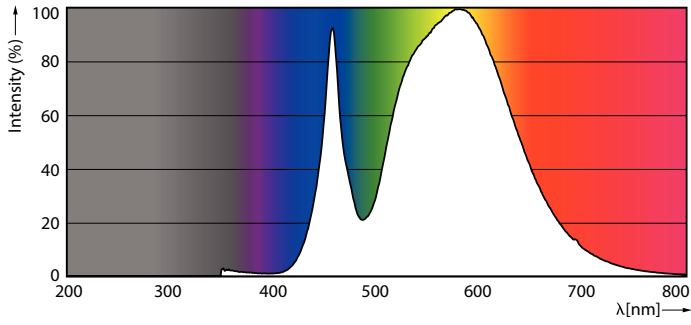

MASTER LED HID SON-T Ultra efficiënt

Fotometrische gegevens

Spectral Power Distribution Colour - MAS LED SON-T UE M 6Klm 28.5W 740 E27