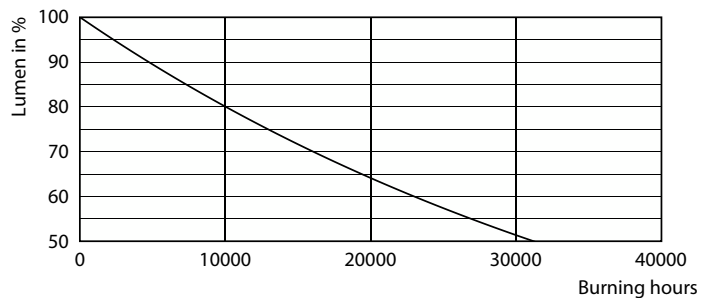

Σωλήνες LED Ecofit T8

Διάρκεια ζωής

Lumen Maintenance Diagram - Ledtube DE HO 1200mm 22W 740 T8 G13