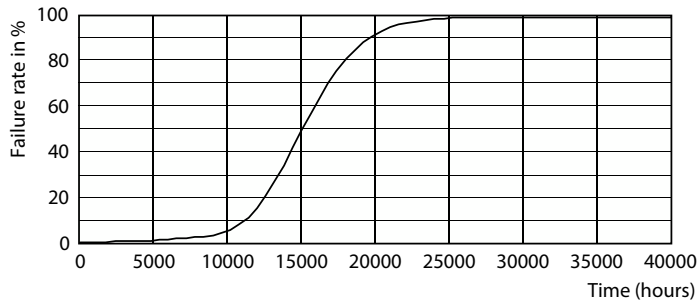

Σωλήνες LED Ecofit T8

Φωτομετρικά δεδομένα

General uniform lighting - Ledtube DE HO 1200mm 22W 740 T8 G13

Διάρκεια ζωής

Life Expectancy Diagram