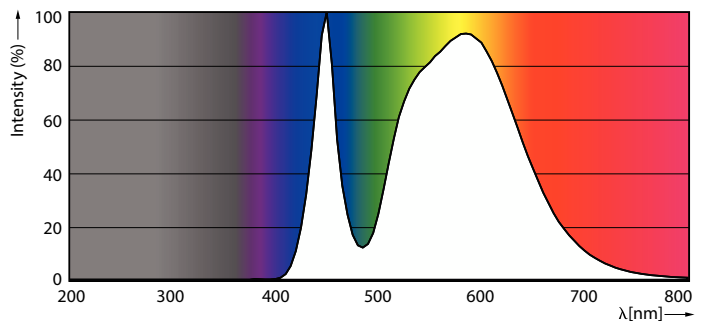

Spectral Power Distribution Colour - Ledtube DE HO 1200mm 22W 740 T8 G13