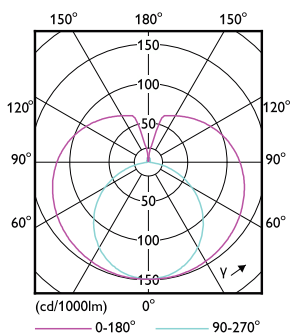

Φωτομετρικά δεδομένα

Light Distribution Diagram - Ledtube DE HO 1200mm 22W 740 T8 G13