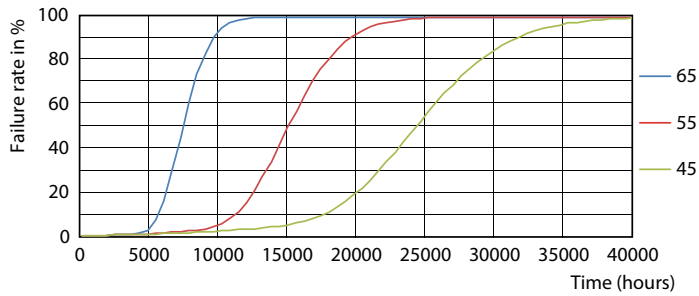

FailureRate