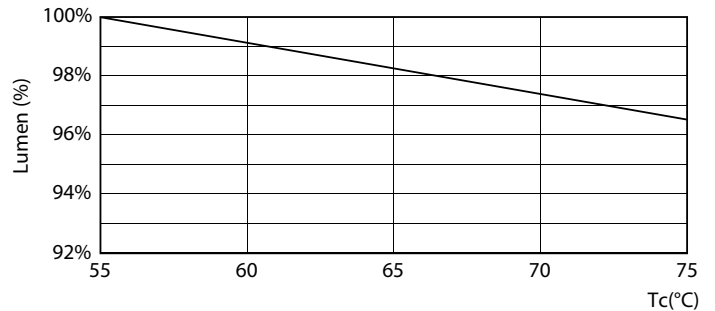

Lumen Maintenance Diagram - Ledtube DE HO 1200mm 22W 740 T8 G13

Σωλήνες LED Ecofit T8

Φωτομετρικά δεδομένα

General uniform lighting - Ledtube DE HO 1200mm 22W 740 T8 G13

Διάρκεια ζωής