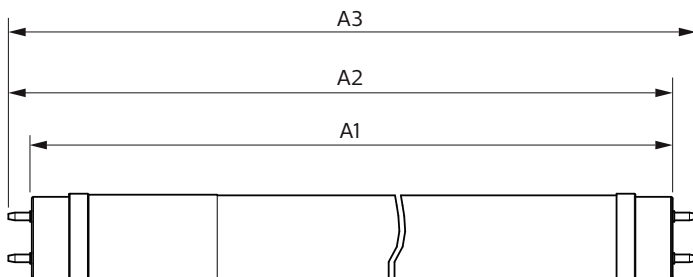

Σωλήνες LED Ecofit T8

Θερμοκρασία

Μέγιστη θερμ. περιβλήματος λειτουργίας (ονομ.) 55 °C

Συστήματα ελέγχου και ρύθμιση της έντασης

Με ρύθμιση έντασης Όχι

Μηχανικά εξαρτήματα και Περιβλήμα

Φινίρισμα λαμπτήρα	Ματ
Υλικό λαμπτήρα	Γυαλί
Μήκος προϊόντος	1.200 mm
Συνολικό μήκος	1.214 mm
Συνολικό πλάτος	28 mm
Συνολικό ύψος	1.214 mm
Διαστάσεις (Υψος x Πλάτος x Βάθος)	1214 x 28 x 1214 mm
Σχήμα λαμπτήρα	T8
Καθαρό βάρος (τεμάχιο)	0,170 kg

Έγκριση και Εφαρμογή

Προϊόν εξοικονόμησης ενέργειας	Ναι
Σημάνσεις εγκρίσεων	Συμμόρφωση με την οδηγία RoHS
Συμβατότητα με την οδηγία RoHS της ΕΕ	Ναι

EyeComfort	Ναι
Καινοτομίες LED	EyeComfort
Εύρος θερμοκρασίας περιβάλλοντος	-20 έως +45 °C

Στοιχεία προϊόντος

Όνομα παραγωγέας προϊόντος	Ledtube DE HO 1200mm 22W 740 T8 G13
Πλήρες όνομα προϊόντος	Ledtube DE HO 1200mm 22W 740 T8 G13
Full EOC	872016920862900
Υπολογισμένη περιγραφή τοπικού κωδικού B2B	LEDTDEHO221240I
Κωδικός παραγωγέας	20862900
Αρ. υλικού (12NC)	929003662908
Τοπικός κωδικός	LEDTDEHO221240I
Αριθμητής - Ποσότητα ανά συσκευασία	1
EAN/UPC - Προϊόν/Θήκη	8720169208629
Αριθμητής SAP - Πακέτα ανά εξωτερικό κουτί	25
EAN/UPC - Κιβώτιο	8720169208636

Σχεδιάγραμμα διαστάσεων

Product	D1	D2	A1	A2	A3
Ledtube DE HO 1200mm 22W 740 T8 G13	25,7 mm	28 mm	1.198 mm	1.205 mm	1.212 mm