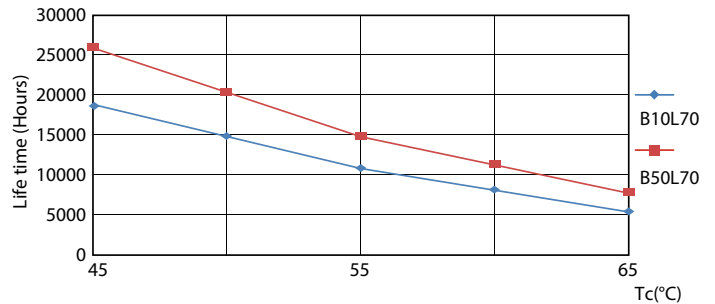

LifetimeVsTc

FailureRate