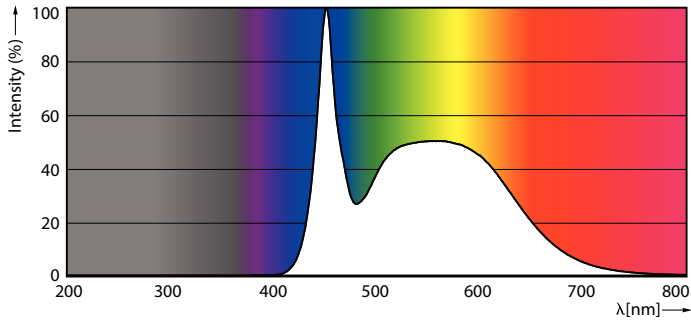

LED con forma de A

EcoHome LEDBulb 4W E27 6500K A60 1PF AR

LEDBulb, A60, 40 W, E27, 6500 K, 350 lm, 10000 hora(s), Plástico

LEDBulb, A60, 40 W, E27, 6500 K, 350 lm, 10000 hora(s), Plástico, 87 lm/W

Datos del producto

Información general		Equivalente en potencia en vatios	
Tapa-base	E27		40 W
Vida útil nominal	10,000 hora(s)	Tiempo de inicio (nominal)	0.5 s
Ciclo del interruptor	50,000	Tiempo de calentamiento de hasta un 60 % de luz	0.5 s
Lighting Technology	LEDBulb	Factor de potencia (fracción)	0.5
Periodo de garantía	1 años	Voltaje (nominal)	220-240 V
Información técnica sobre la luz		Temperatura	
Código de color	865 [CCT of 6500K]	T° estuche máxima (nominal)	80 °C
Ángulo de haz (nominal)	150 °	Controles y atenuación	
Flujo luminoso	350 lm	Regulable	No
Designación de color	luz natural fría	Mecánica y carcasa	
Temperatura de color correlacionada (nominal)	6500 K	Acabado de la luz	Blanco
Eficacia lumínica (promedio) (nominal)	87 lm/W	Material del foco	Plástico
Consistencia de color	<6	Forma del foco	A60
Índice de producción de color (IRC)	80	Peso neto (pieza)	0.026 kg
LLMF al final de la vida útil nominal (nominal)	70 %	Aprobación y aplicación	
Operación y aspectos eléctricos		Cumple con el reglamento RoHS de la UE	Sí
Frecuencia de entrada	50 a 60 Hz		
Consumo de energía	4 W		
Corriente de la lámpara (nominal)	36 mA		

Plano de dimensiones

Product	D	C
EcoHome LEDBulb 4W E27 6500K A60 1PF AR	60 mm	107 mm

Datos fotométricos

General uniform lighting - EcoHome LEDBulb 4W E27 6500K A60 1PF AR

Light Distribution Diagram - EcoHome LEDBulb 4W E27 6500K A60 1PF AR

LED con forma de A

Datos fotométricos

Spectral Power Distribution Colour - EcoHome LEDBulb 4W E27 6500K A60 1PF AR

Lifetime

Lumen Maintenance Diagram - EcoHome LEDBulb 4W E27 6500K A60 1PF AR

Life Expectancy Diagram