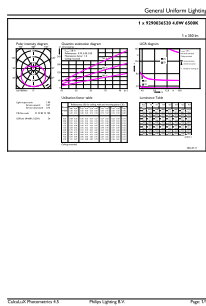

Información general		Equivalente en potencia en vatios	
Tapa-base	E27		40 W
Vida útil nominal	10,000 hora(s)	Tiempo de inicio (nominal)	0.5 s
Ciclo del interruptor	50,000	Tiempo de calentamiento de hasta un 60 % de luz	0.5 s
Lighting Technology	LEDBulb	Factor de potencia (fracción)	0.5
Periodo de garantía	1 años	Voltaje (nominal)	220-240 V
Información técnica sobre la luz		Temperatura	
Código de color	865 [CCT of 6500K]	T° estuche máxima (nominal)	80 °C
Ángulo de haz (nominal)	150 °	Controles y atenuación	
Flujo luminoso	350 lm	Regulable	No
Designación de color	luz natural fría	Mecánica y carcasa	
Temperatura de color correlacionada (nominal)	6500 K	Acabado de la luz	Blanco
Eficacia lumínica (promedio) (nominal)	87 lm/W	Material del foco	Plástico
Consistencia de color	<6	Forma del foco	A60
Índice de producción de color (IRC)	80	Peso neto (pieza)	0.026 kg
LLMF al final de la vida útil nominal (nominal)	70 %	Aprobación y aplicación	
Operación y aspectos eléctricos		Cumple con el reglamento RoHS de la UE	Sí
Frecuencia de entrada	50 a 60 Hz		
Consumo de energía	4 W		
Corriente de la lámpara (nominal)	36 mA		

Plano de dimensiones

Product	D	C
EcoHome LEDBulb 4W E27 6500K A60 1PF AR	60 mm	107 mm

Datos fotométricos

General uniform lighting - EcoHome LEDBulb 4W E27 6500K A60 1PF AR

Light Distribution Diagram - EcoHome LEDBulb 4W E27 6500K A60 1PF AR