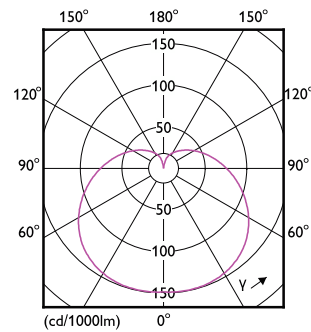

Información general		Equivalente en potencia en vatios	
Tapa-base	E27		40 W
Vida útil nominal	10,000 hora(s)	Tiempo de inicio (nominal)	0.5 s
Ciclo del interruptor	50,000	Tiempo de calentamiento de hasta un 60 % de luz	0.5 s
Lighting Technology	LEDBulb	Factor de potencia (fracción)	0.5
Periodo de garantía	1 años	Voltaje (nominal)	220-240 V
Información técnica sobre la luz		Temperatura	
Código de color	865 [CCT of 6500K]	T° estuche máxima (nominal)	80 °C
Ángulo de haz (nominal)	150 °	Controles y atenuación	
Flujo luminoso	350 lm	Regulable	No
Designación de color	luz natural fría	Mecánica y carcasa	
Temperatura de color correlacionada (nominal)	6500 K	Acabado de la luz	Blanco
Eficacia lumínica (promedio) (nominal)	87 lm/W	Material del foco	Plástico
Consistencia de color	<6	Forma del foco	A60
Índice de producción de color (IRC)	80	Peso neto (pieza)	0.026 kg
LLMF al final de la vida útil nominal (nominal)	70 %	Aprobación y aplicación	
Operación y aspectos eléctricos		Cumple con el reglamento RoHS de la UE	Sí
Frecuencia de entrada	50 a 60 Hz		
Consumo de energía	4 W		
Corriente de la lámpara (nominal)	36 mA		

LED con forma de A

Rango de temperatura ambiente	-20 a +45 °C
Condiciones de aplicación	
Tecnología inalámbrica	No aplica
Información del producto	
Nombre del producto del pedido	EcoHome LEDBulb 4W E27 6500K A60 1PF AR
Nombre del producto completo	EcoHome LEDBulb 4W E27 6500K A60 1PF AR

Plano de dimensiones

Product	D	C
EcoHome LEDBulb 4W E27 6500K A60 1PF AR	60 mm	107 mm

Datos fotométricos

General uniform lighting - EcoHome LEDBulb 4W E27 6500K A60 1PF AR

Light Distribution Diagram - EcoHome LEDBulb 4W E27 6500K A60 1PF AR