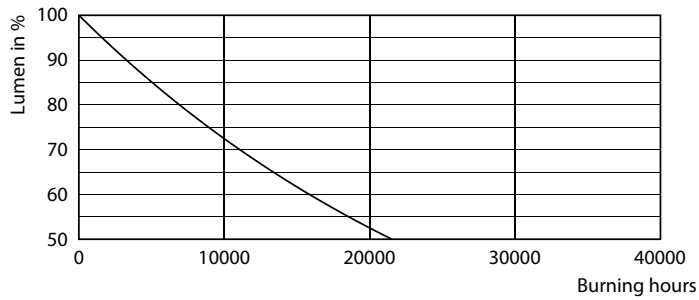

LED con forma de A

EcoHome LEDBulb 4W E27 6500K A60 1PF AR

LEDBulb, A60, 40 W, E27, 6500 K, 350 lm, 10000 hora(s), Plástico

LEDBulb, A60, 40 W, E27, 6500 K, 350 lm, 10000 hora(s), Plástico, 87 lm/W

Datos del producto

Información general		Equivalente en potencia en vatios	
Tapa-base	E27		40 W
Vida útil nominal	10,000 hora(s)	Tiempo de inicio (nominal)	0.5 s
Ciclo del interruptor	50,000	Tiempo de calentamiento de hasta un 60 % de luz	0.5 s
Lighting Technology	LEDBulb	Factor de potencia (fracción)	0.5
Periodo de garantía	1 años	Voltaje (nominal)	220-240 V
Información técnica sobre la luz		Temperatura	
Código de color	865 [CCT of 6500K]	T° estuche máxima (nominal)	80 °C
Ángulo de haz (nominal)	150 °	Controles y atenuación	
Flujo luminoso	350 lm	Regulable	No
Designación de color	luz natural fría	Mecánica y carcasa	
Temperatura de color correlacionada (nominal)	6500 K	Acabado de la luz	Blanco
Eficacia lumínica (promedio) (nominal)	87 lm/W	Material del foco	Plástico
Consistencia de color	<6	Forma del foco	A60
Índice de producción de color (IRC)	80	Peso neto (pieza)	0.026 kg
LLMF al final de la vida útil nominal (nominal)	70 %	Aprobación y aplicación	
Operación y aspectos eléctricos		Cumple con el reglamento RoHS de la UE	Sí
Frecuencia de entrada	50 a 60 Hz		
Consumo de energía	4 W		
Corriente de la lámpara (nominal)	36 mA		

Plano de dimensiones

Product	D	C
EcoHome LEDBulb 4W E27 6500K A60 1PF AR	60 mm	107 mm

Datos fotométricos

General uniform lighting - EcoHome LEDBulb 4W E27 6500K A60 1PF AR

Light Distribution Diagram - EcoHome LEDBulb 4W E27 6500K A60 1PF AR

LED con forma de A

Datos fotométricos

Spectral Power Distribution Colour - EcoHome LEDBulb 4W E27 6500K A60 1PF AR

Lifetime

Lumen Maintenance Diagram - EcoHome LEDBulb 4W E27 6500K A60 1PF AR

Life Expectancy Diagram