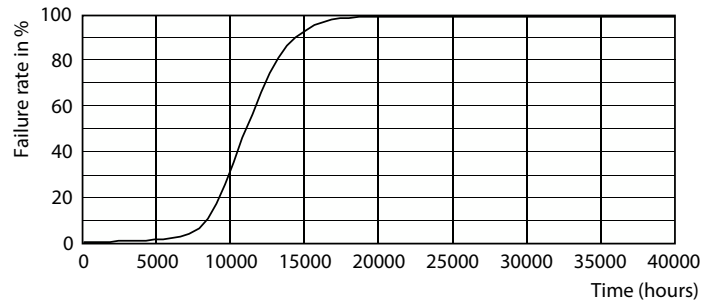

Información general		Equivalente en potencia en vatios	
Tapa-base	E27		40 W
Vida útil nominal	10,000 hora(s)	Tiempo de inicio (nominal)	0.5 s
Ciclo del interruptor	50,000	Tiempo de calentamiento de hasta un 60 % de luz	0.5 s
Lighting Technology	LEDBulb	Factor de potencia (fracción)	0.5
Periodo de garantía	1 años	Voltaje (nominal)	220-240 V
Información técnica sobre la luz		Temperatura	
Código de color	865 [CCT of 6500K]	T° estuche máxima (nominal)	80 °C
Ángulo de haz (nominal)	150 °	Controles y atenuación	
Flujo luminoso	350 lm	Regulable	No
Designación de color	luz natural fría	Mecánica y carcasa	
Temperatura de color correlacionada (nominal)	6500 K	Acabado de la luz	Blanco
Eficacia lumínica (promedio) (nominal)	87 lm/W	Material del foco	Plástico
Consistencia de color	<6	Forma del foco	A60
Índice de producción de color (IRC)	80	Peso neto (pieza)	0.026 kg
LLMF al final de la vida útil nominal (nominal)	70 %	Aprobación y aplicación	
Operación y aspectos eléctricos		Cumple con el reglamento RoHS de la UE	Sí
Frecuencia de entrada	50 a 60 Hz		
Consumo de energía	4 W		
Corriente de la lámpara (nominal)	36 mA		

LED con forma de A

Datos fotométricos

Spectral Power Distribution Colour - EcoHome LEDBulb 4W E27 6500K A60 1PF AR

Lifetime

Lumen Maintenance Diagram - EcoHome LEDBulb 4W E27 6500K A60 1PF AR

Life Expectancy Diagram