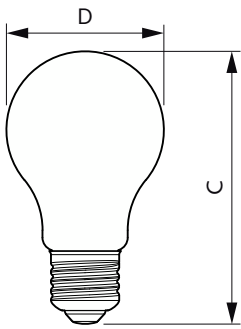

LED con forma de A

EcoHome LEDBulb 4W E27 6500K A60 1PF AR

LEDBulb, A60, 40 W, E27, 6500 K, 350 lm, 10000 hora(s), Plástico

LEDBulb, A60, 40 W, E27, 6500 K, 350 lm, 10000 hora(s), Plástico, 87 lm/W

Datos del producto

Información general		Equivalente en potencia en vatios	
Tapa-base	E27		40 W
Vida útil nominal	10,000 hora(s)	Tiempo de inicio (nominal)	0.5 s
Ciclo del interruptor	50,000	Tiempo de calentamiento de hasta un 60 % de luz	0.5 s
Lighting Technology	LEDBulb	Factor de potencia (fracción)	0.5
Periodo de garantía	1 años	Voltaje (nominal)	220-240 V
Información técnica sobre la luz		Temperatura	
Código de color	865 [CCT of 6500K]	T° estuche máxima (nominal)	80 °C
Ángulo de haz (nominal)	150 °	Controles y atenuación	
Flujo luminoso	350 lm	Regulable	No
Designación de color	luz natural fría	Mecánica y carcasa	
Temperatura de color correlacionada (nominal)	6500 K	Acabado de la luz	Blanco
Eficacia lumínica (promedio) (nominal)	87 lm/W	Material del foco	Plástico
Consistencia de color	<6	Forma del foco	A60
Índice de producción de color (IRC)	80	Peso neto (pieza)	0.026 kg
LLMF al final de la vida útil nominal (nominal)	70 %	Aprobación y aplicación	
Operación y aspectos eléctricos		Cumple con el reglamento RoHS de la UE	Sí
Frecuencia de entrada	50 a 60 Hz		
Consumo de energía	4 W		
Corriente de la lámpara (nominal)	36 mA		

Plano de dimensiones

Product	D	C
EcoHome LEDBulb 4W E27 6500K A60 1PF AR	60 mm	107 mm

Datos fotométricos

General uniform lighting - EcoHome LEDBulb 4W E27 6500K A60 1PF AR

Light Distribution Diagram - EcoHome LEDBulb 4W E27 6500K A60 1PF AR