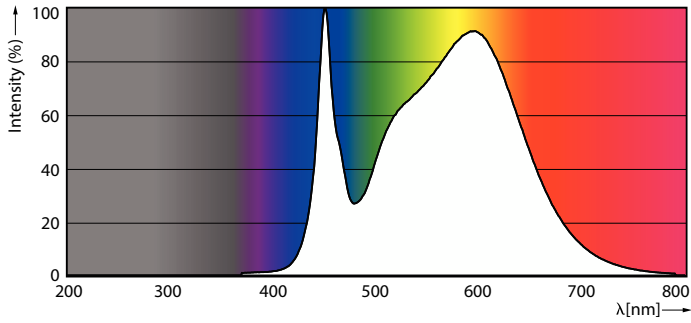

Trubica LED CorePro Universal T8

Fotometrické údaje

Spectral Power Distribution Colour - CorePro LEDtube UN 1500mm UO 23W840 T8