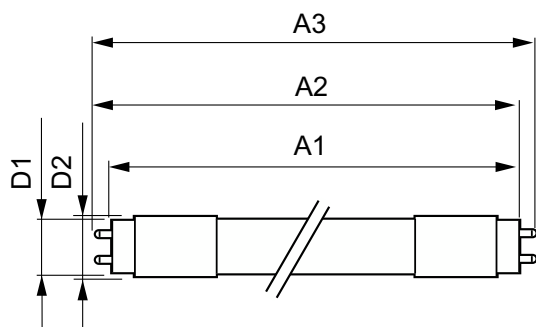

Teplota

Maximálna teplota krytu (nom.)	55 °C
--------------------------------	-------

Ovládanie a stmievanie

Stmievateľné	Nie
--------------	-----

Mechanické časti a teleso

Povrchová úprava žiarivky	Matná
Materiál žiarivky	Sklo
Dĺžka produktu	1 500 mm
Tvar žiarivky	T8

Rozmerový obrázok

Čistá hmotnosť (kus)	0,255 kg
Schválenie a použitie	
Trieda energetickej účinnosti	D
Energeticky úsporný produkt	Áno
Schvaľovacie značky	V súlade so smernicou RoHS Označenie CE Certifikát KEMA Keur
Spotreba energie kWh/1 000 h	23 kWh
Registračné číslo EPREL	1552697
Značka CE	Áno
V súlade s požiadavkami EU RoHS	Áno
Hodnota blikania (PstLM) – hodnota blikania podľa normy EN 61000-3-3	1
Miera viditeľnosti stroboskopického efektu (SVM)	0,4
Rozsah okolitých teplôt	-20 až +45 °C

Product	D1	D2	A1	A2	A3
CorePro LEDtube UN 1500mm UO 23W840 T8	26 mm	28 mm	1 500 mm	1 506 mm	1 514 mm

Trubica LED CorePro Universal T8

Fotometrické údaje

Spectral Power Distribution Colour - CorePro LEDtube UN 1500mm UO 23W840 T8