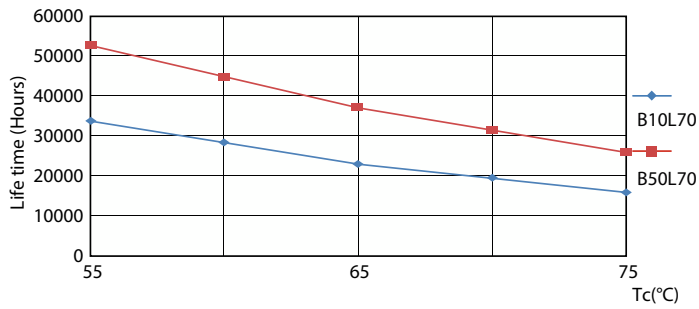

Lumen Maintenance Diagram - CorePro LEDtube UN 1500mm UO 23W840 T8

LifetimeVsTc