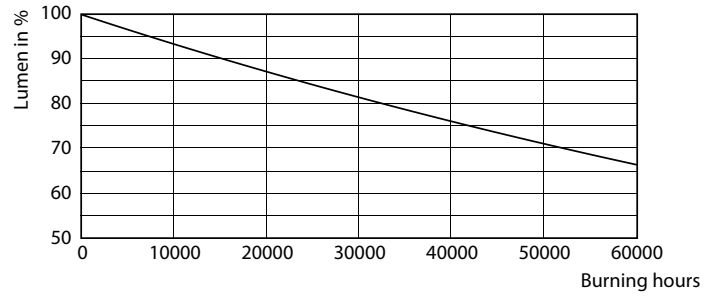

Trubica LED CorePro Universal T8

Životnosť

FailureRate