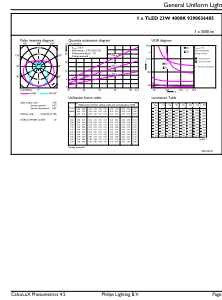

General uniform lighting - CorePro LEDtube UN 1500mm UO 23W840 T8

Trubica LED CorePro Universal T8

Fotometrické údaje