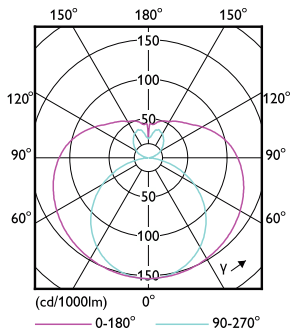

CorePro LEDtube Universal T8

Fotometrische gegevens

Light Distribution Diagram - CorePro LEDtube UN 1200mm UO 15.5W865 T8