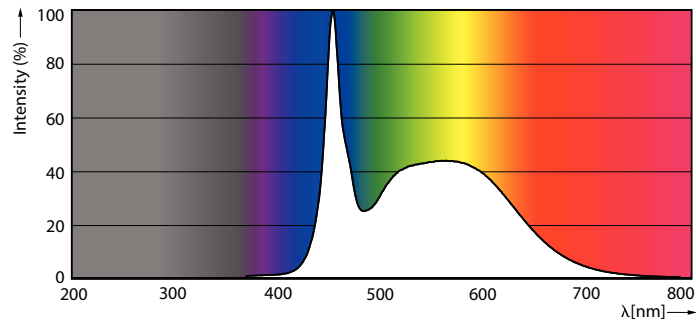

Spectral Power Distribution Colour - CorePro LEDtube UN 1200mm UO 15.5W865 T8