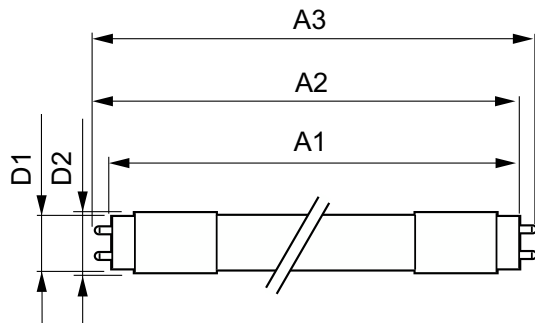

Operationele temperatuur

T-behuizing maximaal (nom.)	50 °C

Dimbaarheid en regelsystemen

Dimbaar	Nee

Eigenschappen behuizing en afmetingen

Lampafwerking	Mat

Lampmateriaal	Glas
Productlengte	1.200 mm
Lampvorm	T8
Nettogewicht (per stuk)	0,202 kg

Keurmerken en classificaties

Energie-efficiëntieklasse	D
Energiebesparend product	Ja
Keurmerken	Conform RoHS CE-markering KEMA Keur-certificaat
Energieverbruik kWh/1.000 uur	16 kWh
EPREL-registratienummer	1552695
CE-markering	Ja
Conform EU RoHS-richtlijn	Ja
Flikkerwaarde (PstLM)	1
Stroboscoopeffectwaarde (SVM)	0,4
Bereik omgevingstemperatuur	-20 tot +45 °C

Productgegevens

Productnaam voor bestelling	CorePro LEDtube UN 1200mm UO 15.5W865 T8
Volledige productnaam	CorePro LEDtube UN 1200mm UO 15.5W865 T8
Full EOC	872016920000500
Bestelcode	8720169200005
Materiaalnr. (12NC)	929003648302
Lokale code	8720169200005
Numerator - Aantal per pak	1
EAN/UPC - product/behuizing	8720169200005
Numerator - Dozen per buitendoos	20
EAN/UPC - Case	8720169200012

Maatschets

Product	D1	D2	A1	A2	A3
CorePro LEDtube UN 1200mm UO 15.5W865 T8	26 mm	28 mm	1.199 mm	1.205 mm	1.213 mm