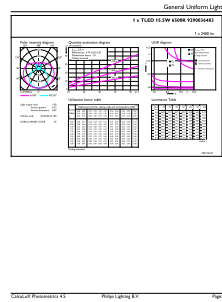

CorePro LEDtube Universal T8

Fotometrische gegevens

General uniform lighting - CorePro LEDtube UN 1200mm UO 15.5W865 T8